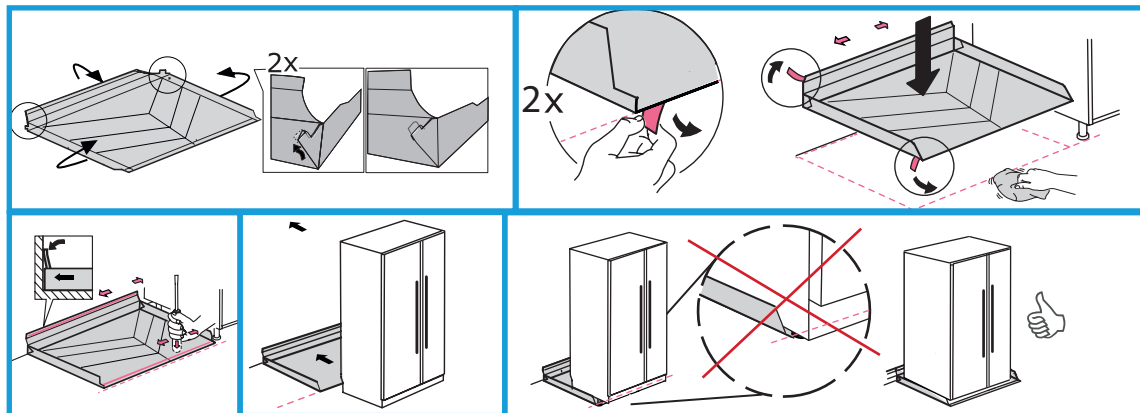

aquaTeam+

DRIP TRAY K90

Säkerhet syns inte på ytan
 FOR REFRIGERATOR/FREEZER 90CM
 FÖR SIDE BY SIDE KYL/FRYS 90 CM

I eller under diskbänkskåp samt under diskmaskin, kyl, frys och andra vattenanslutna apparater, ska det finnas ett tätt ytskikt anordnat, med t.ex. AquaTeam+ så att utläckande vatten enkelt kan upptäckas. Ytskiktet ska tätas vid golvgenomföringar och vara uppviktt mot angränsade byggdelar enligt anvisningar härintill.

Monteringsanvisning/Assembly Instruction
 RSK nr: 8039035

Item nr: 3003010-01-010 Width: 912 mm Depth: 680 mm

2016-02-04

Obs! Make sure to push the dishwasher / cabinet fully in place on the aquaTeam.
 Se till att sluta in diskmaskinen/skåpet så det står helt och hållet på underlaget