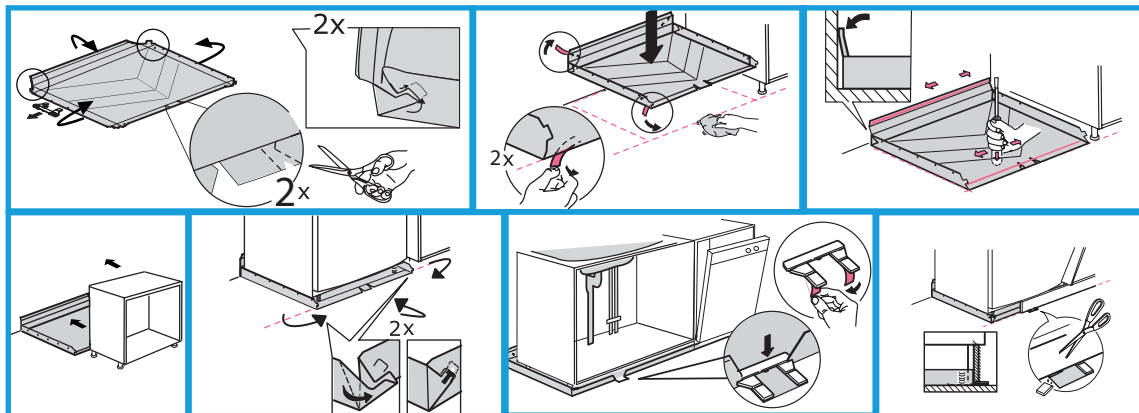

aquaTeam+

DRIPTRAY GD80

Säkerhet syns inte på ytan
FOR FLOOR/DISHWASHER 80CM
FÖR GOLV/DISKMASKIN 80 CM

I eller under diskbänkskåp samt under diskmaskin, kyl, frys och andra vattenanslutna apparater, ska det finnas ett tätt yttskikt anordnat, med t.ex. AquaTeam+ så att utläckande vatten enkelt kan upptäckas. Ytskiktet ska tätas vid golvgenomföringar och vara uppviktt mot angränsade bygghetar enligt anvisningar härintill.

Monteringsanvisning/Assembly Instruction

RSK nr: 8039040

Item nr: 3002004-01-015 Width: 790 mm Depth: 495 mm

2021-06-04

Vattensäkert kök

Tollco AB
Rubanskogsgatan 4
741 71 Knivsta
Tel: +46 (0) 18 349010

E-mail: info@tollco.se
web: www.tollco.se