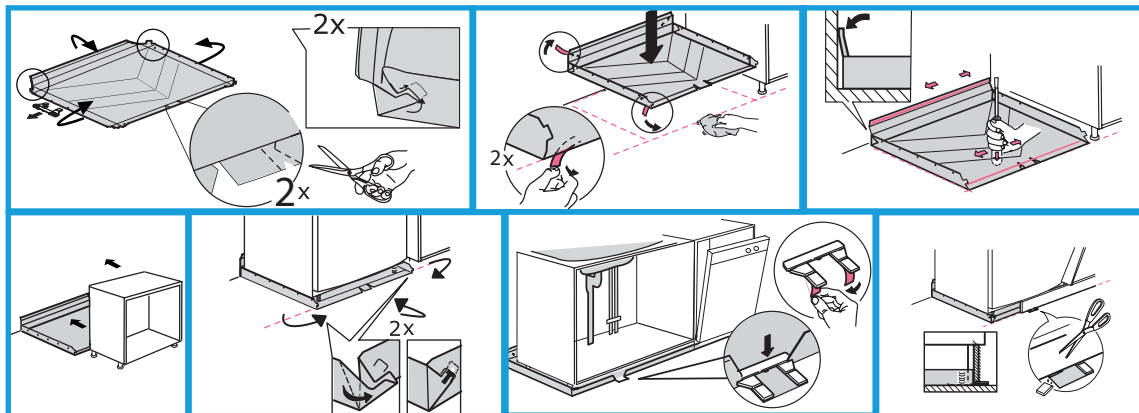

aquaTeam+

DRIPTRAY GD90

Säkerhet syns inte på ytan
FOR FLOOR/DISHWASHER 90CM
FÖR GOLV/DISKMASKIN 90 CM

I eller under diskbänkskåp samt under diskmaskin, kyl, frys och andra vattenanslutna apparater, ska det finnas ett tätt yttskikt anordnat, med t.ex. AquaTeam+ så att utläckande vatten enkelt kan upptäckas. Yttskiktet ska tätas vid golvgenomföringar och vara uppviktt mot angränsade bygghetar enligt anvisningar härintill.

Monteringsanvisning/Assembly Instruction

RSK nr: 8039041

Item nr: 3002006-01-015 Width: 890 mm Depth: 495 mm

2021-06-04

Vattensäkert kök

Tollco AB
Rubanksgatan 4
741 71 Knivsta
Tel: +46 (0) 18 349010

E-mail: info@tollco.se
web: www.tollco.se