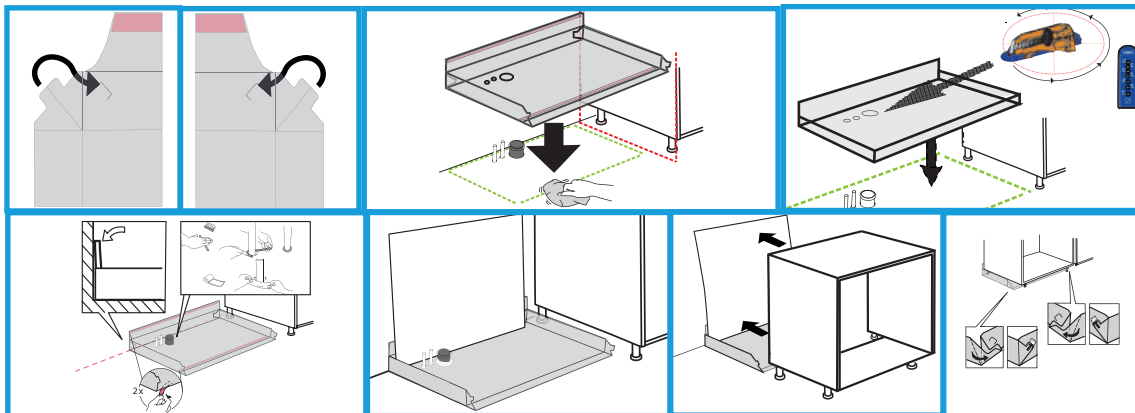

aquaTeam+

DRIPTRAY G40

Säkerhet syns inte på ytan
FOR FLOOR/40CM
FÖR GOLV UNDER KÖKSSKÅP 40 CM

I eller under diskbänkskåp samt under diskmaskin, kyl, frys och andra vattenanslutna apparater, ska det finnas ett tätt yttskikt anordnat, med t.ex. AquaTeam+ så att utläckande vatten enkelt kan upptäckas. Ytskiktet ska tätas vid golvgenomföringar och vara uppviktt mot angränsade byggdelar enligt anvisningar härintill.

Monteringsanvisning/Assembly Instruction
RSK nr: 8080771

Item nr: 3005002-01-015 Width: 396 mm Depth: 415 mm

Obs! Make sure to push the cabinet fully in place on the aquaTeam.
Se till att skjuta in skåpet så det står helt och hållet på underlägget

2021-06-04

Vattensäkert kök

E-mail: info@tollco.se

Tgnr 0505/01

Accepted
monteringsanvisning
2021.1

PP

AquaTeam+ G40

7 392832 000765