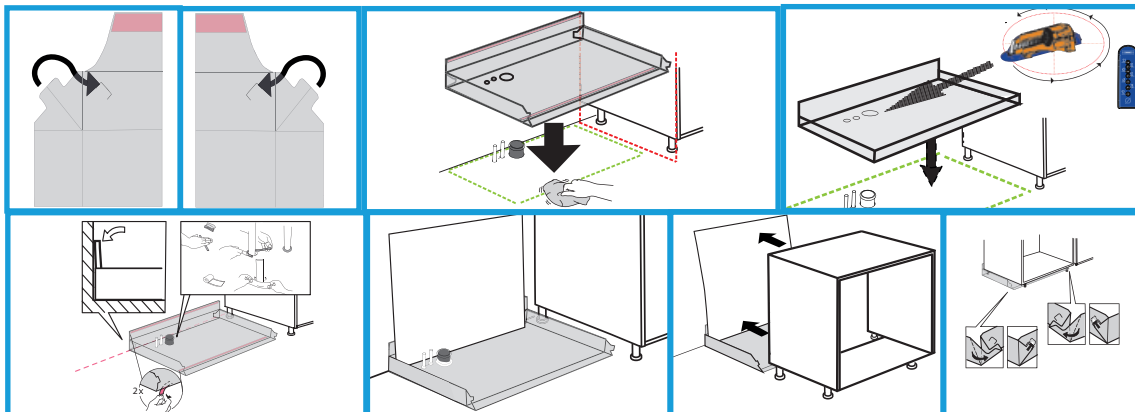

aquaTeam+

DRIPTRAY G60

Säkerhet syns inte på ytan
FOR FLOOR/60CM
FÖR GOLV UNDER KÖKSSKÅP 60 CM

I eller under diskbänkskåp samt under diskmaskin, kyl, frys och andra vattenanslutna apparater, ska det finnas ett tätt yttskikt anordnat, med t.ex. AquaTeam+ så att utläckande vatten enkelt kan upptäckas. Ytskiktet ska tätas vid golvgenomföringar och vara uppviktt mot angränsade byggdelar enligt anvisningar härintill.

Monteringsanvisning/Assembly Instruction
RSK nr: 8080772

Item nr: 3005004-01-015 Width: 596 mm Depth: 415 mm

Obs! Make sure to push the cabinet fully in place on the aquaTeam
Se till att skjuta in skåpet så det står helt och hållet på underlägget