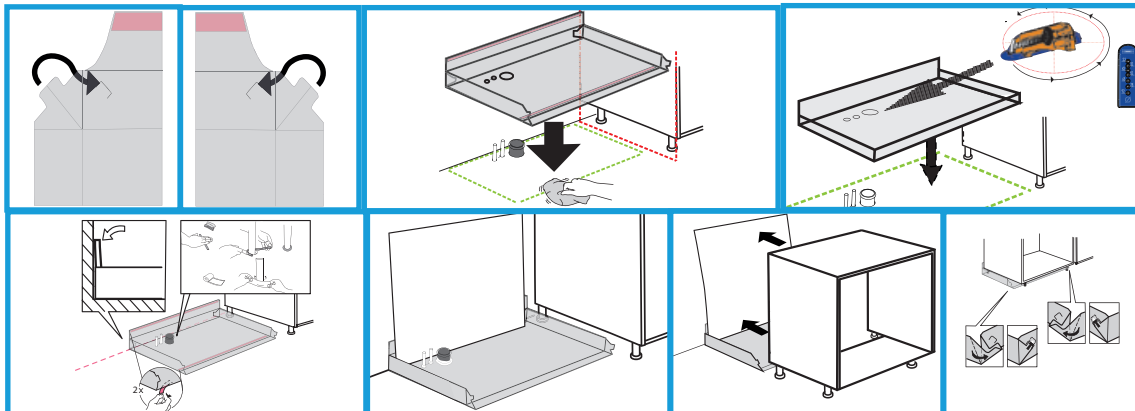

aquaTeam+

DRIPTRAY G80

Säkerhet syns inte på ytan
FOR FLOOR/80CM
FÖR GOLV UNDER KÖKSSKÅP 80 CM

I eller under diskbänkskåp samt under diskmaskin, kyl, frys och andra vattenanslutna apparater, ska det finnas ett tätt yttskikt anordnat, med t.ex. AquaTeam+ så att utläckande vatten enkelt kan upptäckas. Ytskiktet ska tätas vid golvgenomföringar och vara uppviktt mot angränsade byggdelar enligt anvisningar härintill.

Monteringsanvisning/Assembly Instruction
RSK nr: 8080773

Item nr: 3005006-01-015 Width: 796 mm Depth: 415 mm

Obs! Make sure to push the cabinet fully in place on the aquaTeam+
Se till att skjuta in skåpet så det står helt och hållet på underlägget

2021-06-04

Vattensäkert kök

E-mail: info@tollco.se

Tjnr 0505/01

Accepterad
monteringsanvisning
2021.1

PP

AquaTeam+ G80

7 592832 000789