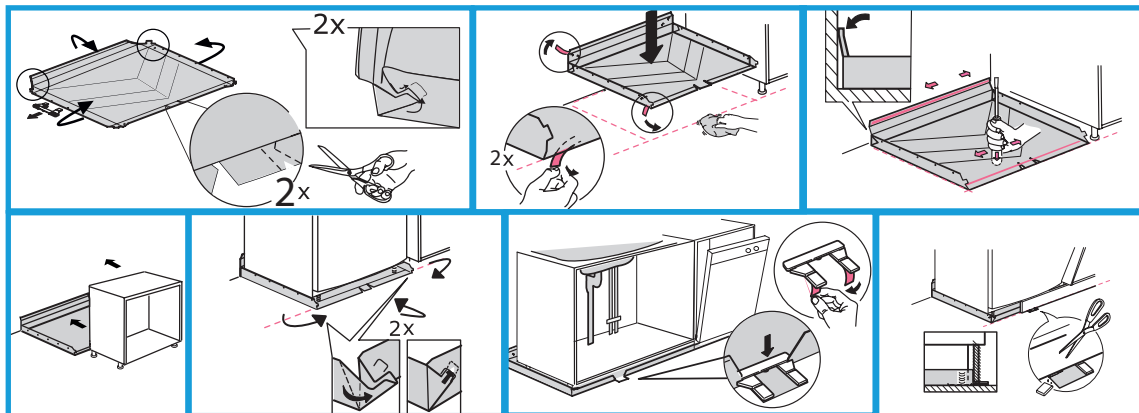

aquaTeam+

DRIPTRAY GD45

Säkerhet syns inte på ytan
FOR FLOOR/DISHWASHER 45CM
FÖR GOLV/DISKMASKIN 45 CM

I eller under diskbänkskåp samt under diskmaskin, kyl, frys och andra vattenanslutna apparater, ska det finnas ett tätt ytskikt anordnat, med t.ex. AquaTeam+ så att utläckande vatten enkelt kan upptäckas. Ytskiktet ska tätas vid golvgenomföringar och vara uppviktt mot angränsade byggdelar enligt anvisningar härintill.

Monteringsanvisning/Assembly Instruction

RSK nr: 8080775

Item nr: 3002016-01-015 Width: 446 mm Depth: 495 mm

2021-06-04

Obs! Make sure to push the dishwasher/ cabinet fully in place on the aquaTeam.
Se till att stänga in diskmaskinen/skåpet så det står helt och hållet på underlaget