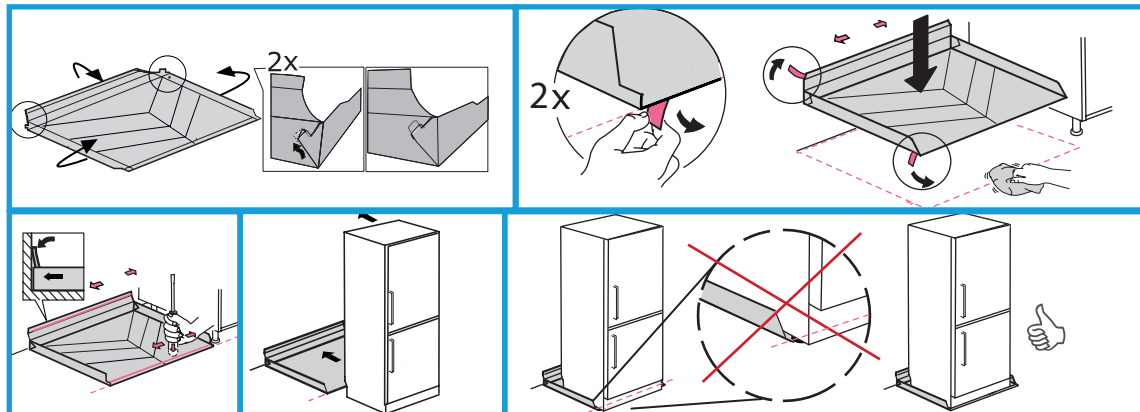

## DRIP TRAY K70-720

Säkerhet syns inte på ytan  
FOR REFRIGERATOR/FREEZER 70CM  
FÖR KYL/FRYS 70 CM

I eller under diskbänkskåp samt under diskmaskin, kyl, frys och andra vattenanslutna apparater, ska det finnas ett tätt ytskikt anordnat, med t.ex. AquaTeam+ så att utläckande vatten enkelt kan upptäckas. Ytskiktet ska tätas vid golvgenomföringar och vara uppviktt mot angränsade byggdelar enligt anvisningar härintill.

Monteringsanvisning/Assembly Instruction  
RSK nr: 8080796

Item nr: 3003014-01-010 Width: 696 mm Depth: 720 mm

2021-06-04

Obs! Make sure to push the fridge/freezer fully in place on the aquaTeam.  
Se till att skjuta in kyl/frys så det står helt och hållet på underlägget