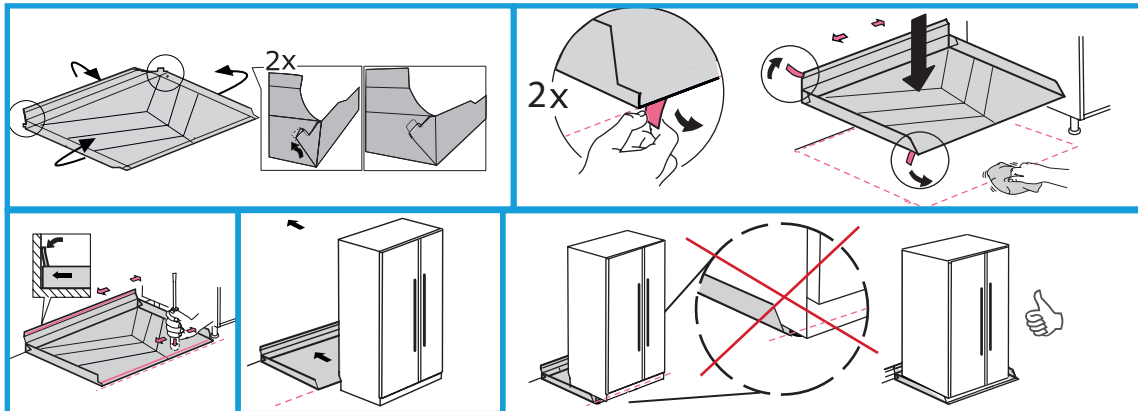

aquaTeam+

DRIP TRAY K90-605

Säkerhet syns inte på ytan

FOR REFRIGERATOR/FREEZER 90CM
FÖR SIDE BY SIDE KYL/FRYS 90 CM

I eller under diskbänkskåp samt under diskmaskin, kyl, frys och andra vattenanslutna apparater, ska det finnas ett tätt ytskikt anordnat, med t.ex. AquaTeam+ så att utläckande vatten enkelt kan upptäckas. Ytskiktet ska tätas vid golvgenomföringar och vara uppviktt mot angränsade byggdelar enligt anvisningar härintill.

Monteringsanvisning/Assembly Instruction

RSK nr: 8080798

Item nr: 3003018-01-010 Width: 906 mm Depth: 605 mm

2021-06-04

Obs! Make sure to push the fridge/freezer fully in place on the aquaTeam.
Se till att skjuta in kyl/frys så det står helt och hållet på underlägget