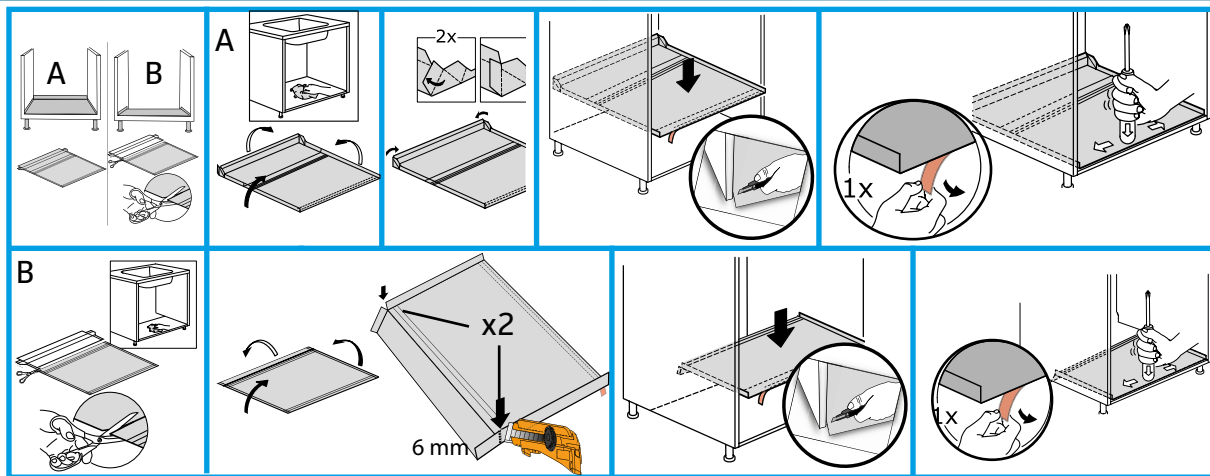

aquaTeam+

DRIP TRAY B80

Säkerhet syns inte på ytan

FOR KITCHENCABINET 80 CM
FÖR BÄNKSÅP MED HEL ELLER INDRAGEN BOTTEN

I eller under diskbänkskåp samt under diskmaskin, kyl, frys och andra vattenanslutna apparater, ska det finnas ett tätt ytskikt anordnat, med t.ex. AquaTeam+ så att utläckande vatten enkelt kan upptäckas. Ytskiktet ska tätas vid golvgenomföringar och vara uppviktt mot angränsade byggdelar enligt anvisningar härintill.

Monteringsanvisning/Assembly Instruction
RSK nr: 8080820

Item nr: 3000010-04-010

Width: A 758-770 mm Depth: A 541-580 mm.

Width: B 758-770 mm Depth: B 420-458 mm.

2017-03-15

Vattensäkert kök

E-mail: info@tollco.se

Tgnr 0505/01

Accepterad
monteringsanvisning
2016.1