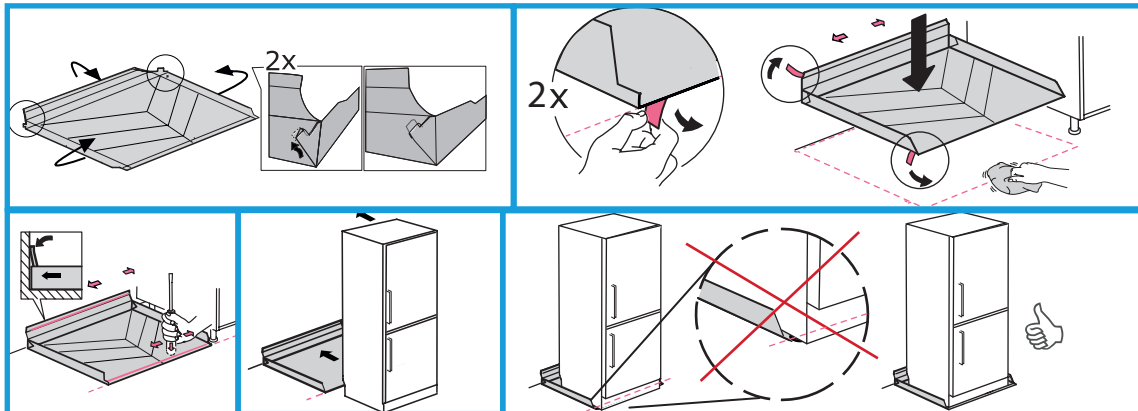

aquaTeam+ DRIP TRAY K80

Säkerhet syns inte på ytan

FOR REFRIGERATOR/FREEZER 80 CM

FÖR KYL/FRYS 80 CM

I eller under diskbänkskåp samt under diskmaskin, kyl, frys och andra vattenanslutna apparater, ska det finnas ett tätt yttskikt anordnat, med t.ex. AquaTeam+ så att utläckande vatten enkelt kan upptäckas. Yttskiktet ska tätas vid golvgenomföringar och vara uppviktt mot angränsade byggdelar enligt anvisningar härintill.

Monteringsanvisning/Assembly Instruction

RSK nr: 8080861

Item nr: 3003020-01-010 Width: 796 mm Depth: 580 mm

2021-06-04

Obs! Make sure to push the fridge/freezer fully in place on the aquaTeam
Se till att skjuta in kyl/frys så det står helt och hållet på underlägget