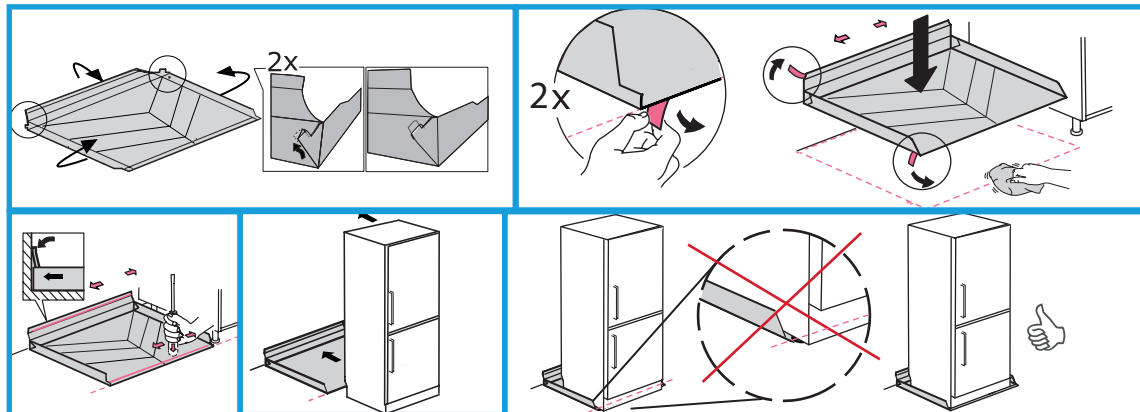

aquaTeam+

DRIP TRAY K84

Säkerhet syns inte på ytan

FOR REFRIGERATOR/FREEZER 84 CM

FÖR KYL/FRYS 84 CM

I eller under diskbänkskåp samt under diskmaskin, kyl, frys och andra vattenanslutna apparater, ska det finnas ett tätt yttskikt anordnat, med t.ex. AquaTeam+ så att utläckande vatten enkelt kan upptäckas. Ytskiktet ska tätas vid golvgenomföringar och vara uppviktt mot angränsade byggdelar enligt anvisningar härintill.

Monteringsanvisning/Assembly Instruction

RSK nr: 8080862

Item nr: 3003022-01-010 Width: 836 mm Depth: 580 mm

2021-06-04

Obs! Make sure to push the fridge/freezer fully in place on the aquaTeam
Se till att skåpa in kyl/frys så det står helt och hållet på underlägget