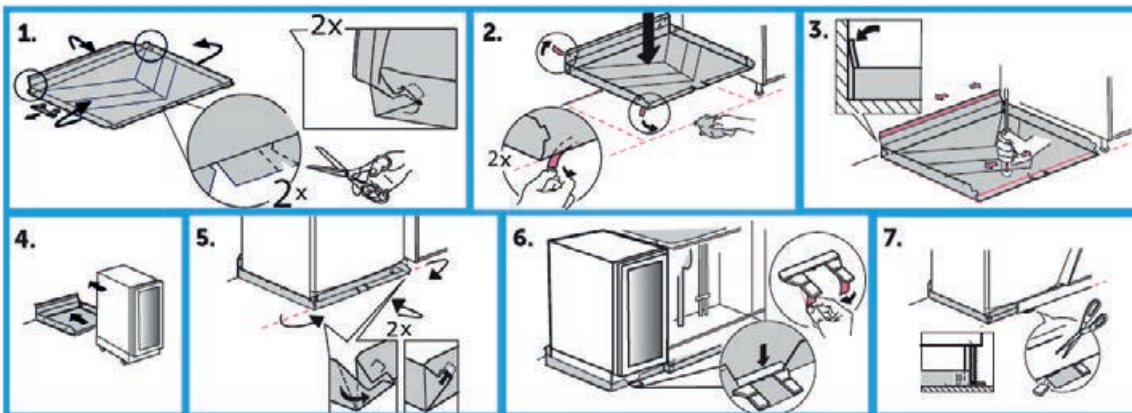

## DRIPTRAY W30

Säkerhet syns inte på ytan  
FOR WINECOOLER 30CM  
FÖR VINKYL 30 CM

I eller under diskbänkskåp samt under diskmaskin, kyl, frys och andra vattenanslutna apparater, ska det finnas ett tätt yttskikt anordnat, med t.ex. AquaTeam+ så att utläckande vatten enkelt kan upptäckas. Yttskiktet ska tätas vid golvgenomföringar och vara uppviktt mot angränsade bygghelar enligt anvisningar härintill.

Monteringsanvisning/Assembly Instruction

RSK nr: 8080868

Item nr: 3008004-01-020 Width: 296 mm Depth: 465 mm

2021-06-04

Vattensäkert kök

Tollco AB  
Rubanksgatan 4  
741 71 Knivsta  
Tel: +46 (0) 18 349010