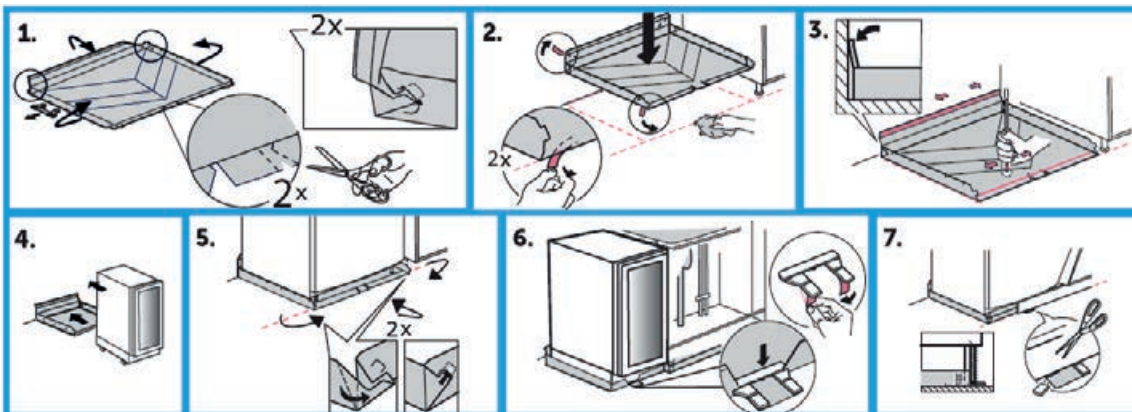

## DRIPTRAY W40

Säkerhet syns inte på ytan  
FOR WINECOOLER 40CM  
FÖR VINKYL 40 CM

I eller under diskbänkskåp samt under diskmaskin, kyl, frys och andra vattenanslutna apparater, ska det finnas ett tätt yttskikt anordnat, med t.ex. AquaTeam+ så att utläckande vatten enkelt kan upptäckas. Yttskiktet ska tätas vid golvgenomföringar och vara uppviktt mot angränsade byggdelar enligt anvisningar härintill.

Monteringsanvisning/Assembly Instruction

RSK nr: 8080869

Item nr: 3008006-01-020 Width: 396 mm Depth: 465 mm

2021-06-04