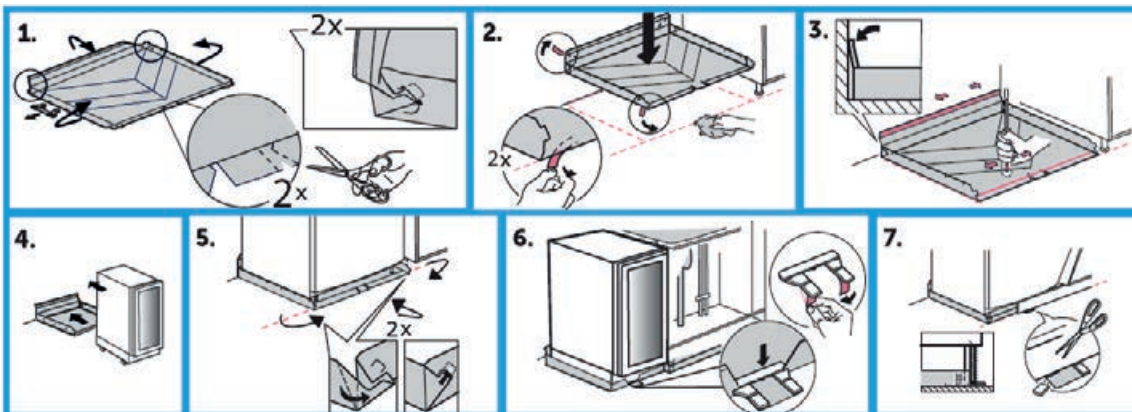

aquaTeam+

DRIPTRAY W50

Säkerhet syns inte på ytan
FOR WINECOOLER 50CM
FÖR VINKYL 50 CM

I eller under diskbänkskåp samt under diskmaskin, kyl, frys och andra vattenanslutna apparater, ska det finnas ett tätt yttskikt anordnat, med t.ex. AquaTeam+ så att utläckande vatten enkelt kan upptäckas. Yttskiktet ska tätas vid golvgenomföringar och vara uppviktt mot angränsade byggdelar enligt anvisningar härintill.

Monteringsanvisning/Assembly Instruction

RSK nr: 8080872

Item nr: 3008008-01-020 Width: 496 mm Depth: 465 mm

2021-06-04

Vattensäkert kök

Tollco AB
Rubanksgatan 4
741 71 Knivsta
Tel: +46 (0) 18 349010

E-mail: info@tollco.se
web: www.tollco.se