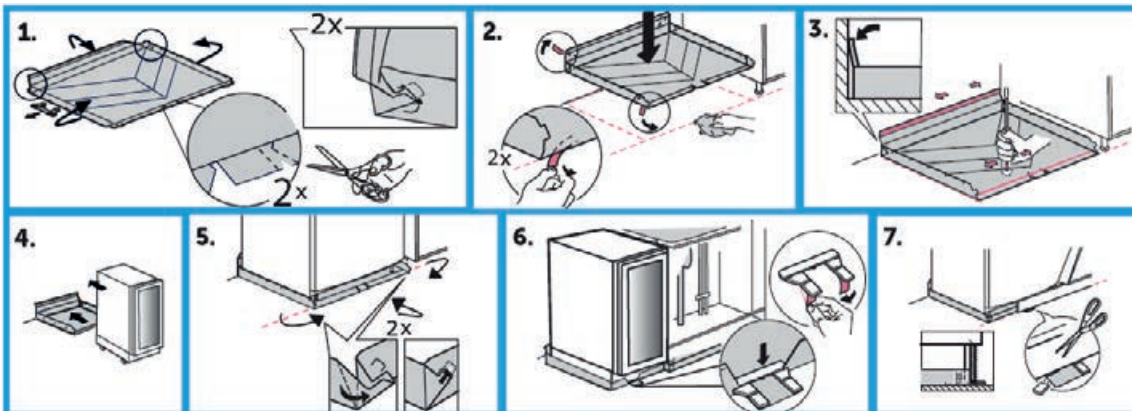

aquaTeam+

DRIPTRAY W60

Säkerhet syns inte på ytan
FOR WINECOOLER 60CM
FÖR VINKYL 60 CM

I eller under diskbänkskåp samt under diskmaskin, kyl, frys och andra vattenanslutna apparater, ska det finnas ett tätt yttskikt anordnat, med t.ex. AquaTeam+ så att utläckande vatten enkelt kan upptäckas. Yttskiktet ska tätas vid golvgenomföringar och vara uppviktt mot angränsade byggdelar enligt anvisningar härintill.

Monteringsanvisning/Assembly Instruction

RSK nr: 8080873

Item nr: 3008010-01-020 Width: 596 mm Depth: 465 mm

2021-06-04

Vattensäkert kök

Tollco AB
Rubanksgatan 4
741 71 Knivsta
Tel: +46 (0) 18 349010

E-mail: info@tollco.se
web: www.tollco.se