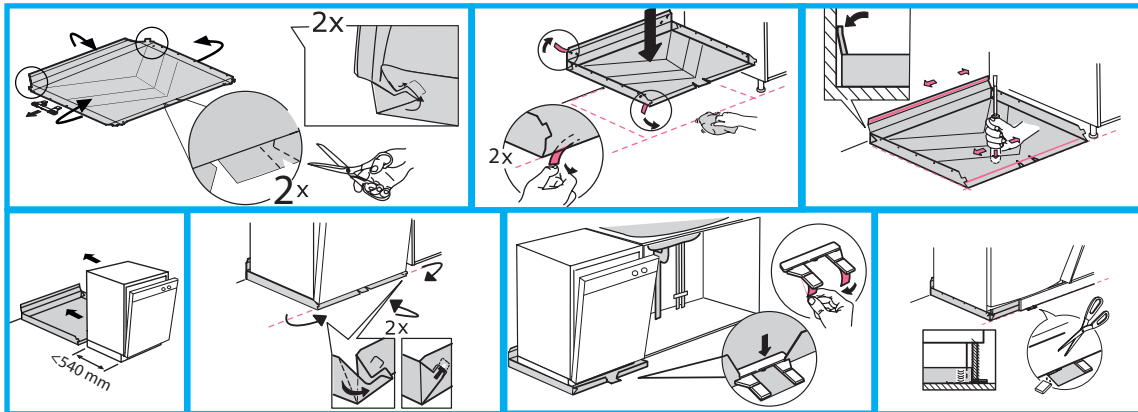

TOLLCO

Ditt skydd mot vattenskador

Tollco Våtzon Kök Golvskydd Disk-/tvättmaskin 60 cm
Skydd under diskmaskin eller annan utrustning kopplad till vattentryck.

Tollco Wet zone kitchen Floortray for dishwasher and laundrymachines 60 cm
Floor protection suitable for dishwasher or other equipment connected to waterpressure.

I eller under diskbänkskåp samt under diskmaskin, kyl, frys och andra vattenanslutna apparater, ska det finnas ett tätt ytskikt anordnat, som t.ex. **Tollco Våtzon** så att utläckande vatten enkelt kan upptäckas. Ytskiktet ska tätas vid golvgenomföringar och vara uppviktt mot angränsade byggdelar enligt anvisningar härintill.

60 cm

Monteringsanvisning/Assembly Instruction

RSK nr: 8080898

Item nr: 3002002-01-020-1 **Width: 600 mm Depth: 540 mm**

2020-10-12

Tgnr 0505/01

Accepterad
monteringsanvisning
2021.1

TOLLCO AB
Rubanksgatan 4,
741 71 Knivsta, Sweden.
Tel +46 18 34 9010.
info@tollco.se
tollco.se