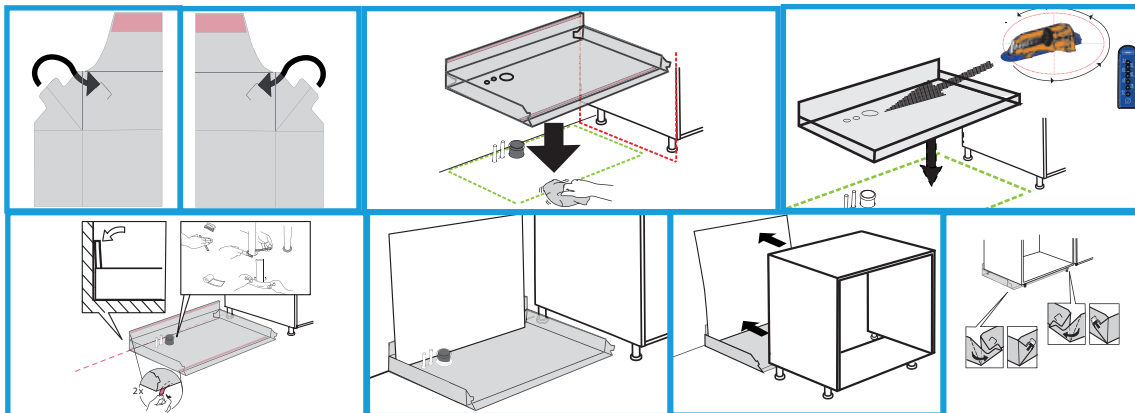

aquaTeam+

DRIPTRAY G85

Säkerhet syns inte på ytan
FOR FLOOR/85 CM
FÖR GOLV UNDER KÖKSSKÅP 85 CM

I eller under diskbänkskåp samt under diskmaskin, kyl, frys och andra vattenanslutna apparater, ska det finnas ett tätt yttskikt anordnat, med t.ex. AquaTeam+ så att utläckande vatten enkelt kan upptäckas. Ytskiktet ska tätas vid golvgenomföringar och vara uppviktt mot angränsade byggdelar enligt anvisningar härintill.

Monteringsanvisning/Assembly Instruction
RSK nr: 8080912

Item nr: 3005007-01-040 Width: 846 mm Depth: 415 mm

Obs! Make sure to push the cabinet fully in place on the aquaTeam+
Se till att skjuta in skåpet så det står helt och hållet på underlägget

2021-06-04

Vattensäkert kök

E-mail: info@tollco.se

Tgnr 0505/01

Accepted
monteringsanvisning
2021.1

AquaTeam+ G85

7 392832 001762