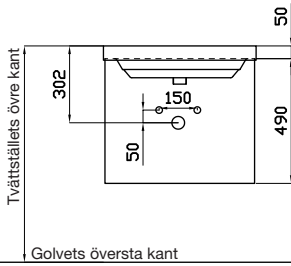

Serie: Victoria 60, 80

Installation av tvättställsskåp

Arrow Skandinavien AB
 arrowshower.com • info@arrowshower.com

! Victoria 60

! Victoria 80