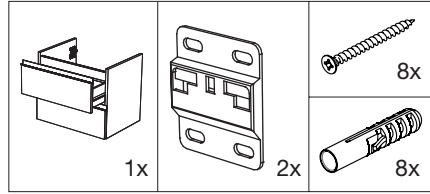

Serie: Victoria 60, 80

Installation av tvättställsskåp

Arrow Skandinavien AB
 arrowshower.com • info@arrowshower.com

! Victoria 60

! Victoria 80