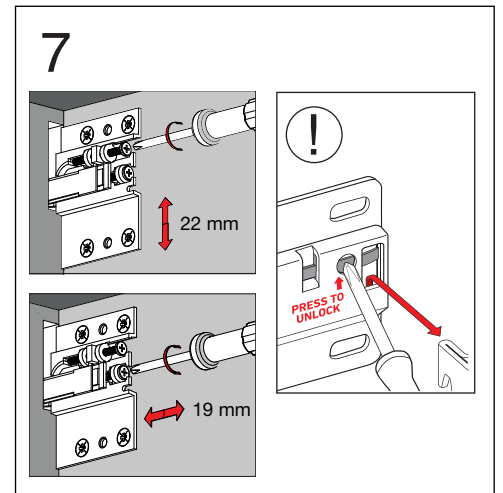

Serie: Victoria 60, 80

Installation av tvättställsskåp

Arrow Skandinavien AB
 arrowshower.com • info@arrowshower.com

! Victoria 60

! Victoria 80