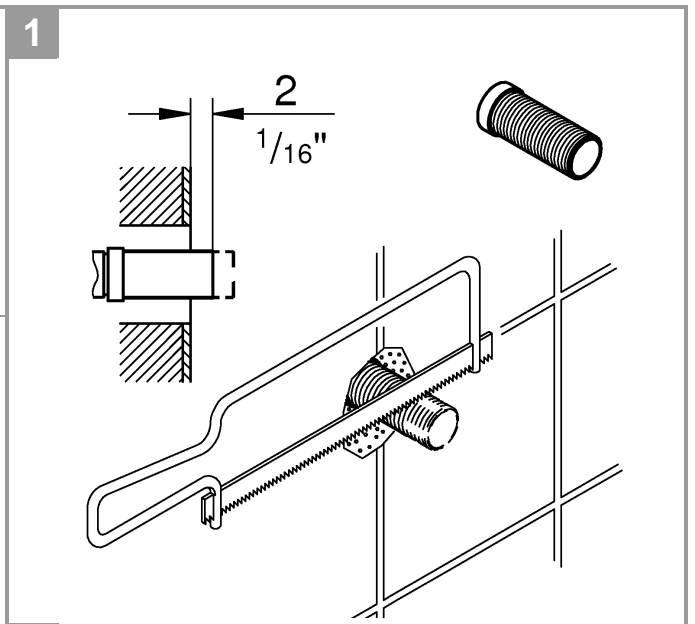

19 069

19 088

19 069
19 088

Pure Freude an Wasser

GROHE
WAVES

D

+49 571 3989 333
helpline@grohe.de

A