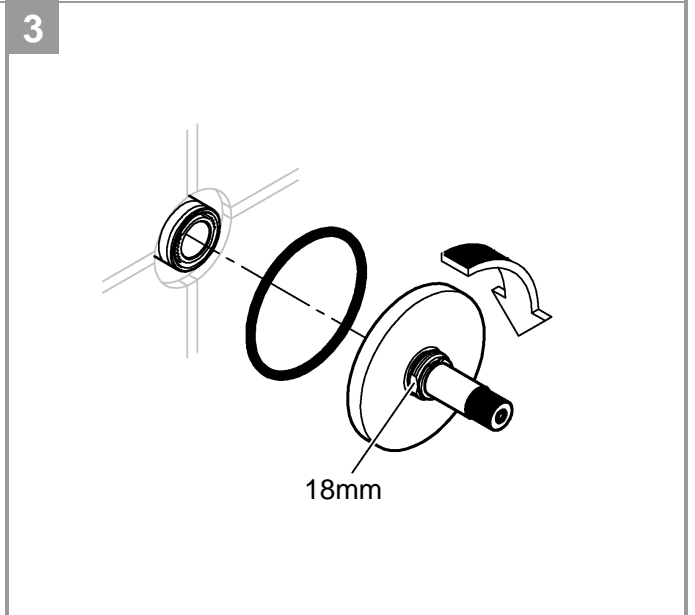

19 069

19 088

19 069
19 088

Pure Freude an Wasser

GROHE
WAVES

D

+49 571 3989 333
helpline@grohe.de

A