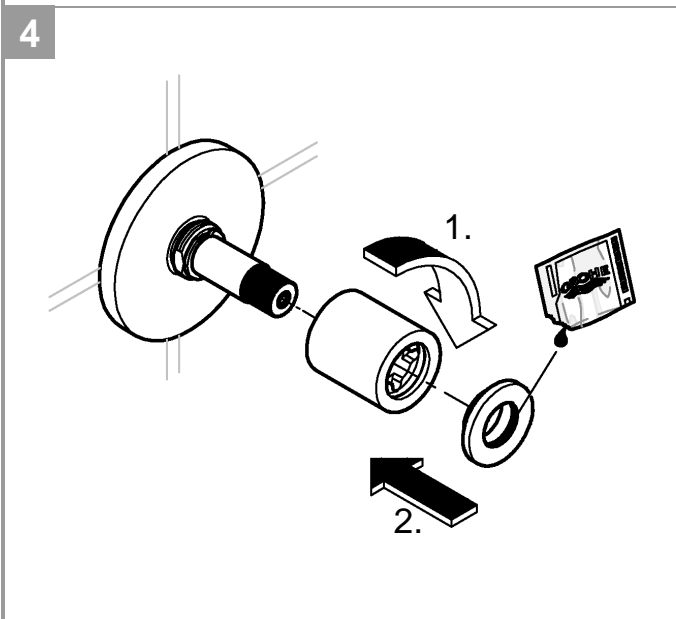

19 069

19 088

19 069
19 088

Pure Freude an Wasser

GROHE
WAVES

D

+49 571 3989 333
helpline@grohe.de

A