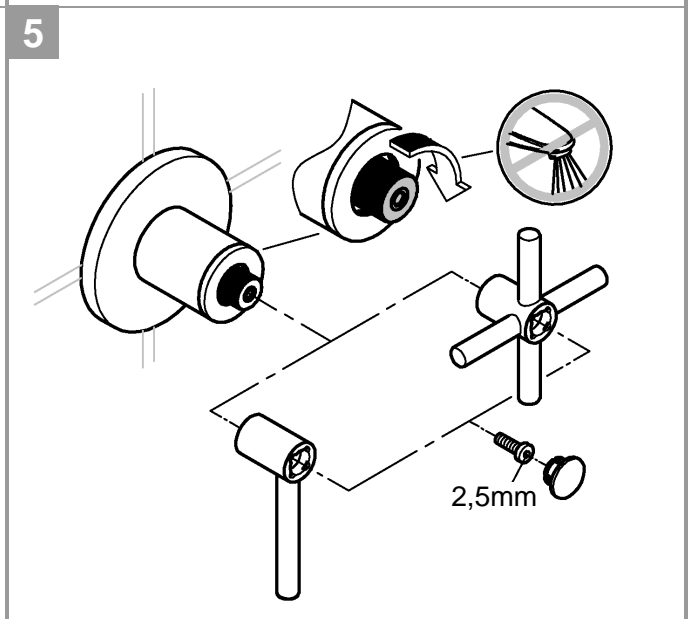

19 069

19 088

19 069
19 088

Pure Freude an Wasser

GROHE
WAVES

D

+49 571 3989 333
helpline@grohe.de

A