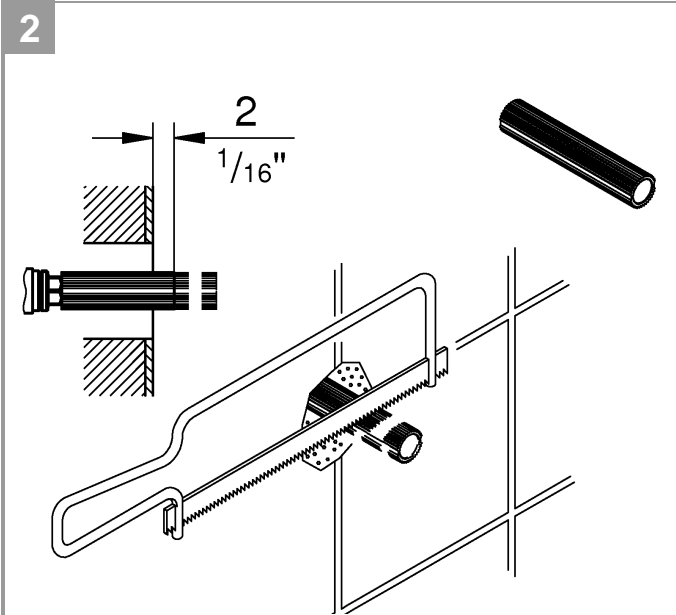

19 069

19 088

19 069
19 088

Pure Freude an Wasser

GROHE
WAVES

D

+49 571 3989 333
helpline@grohe.de

A