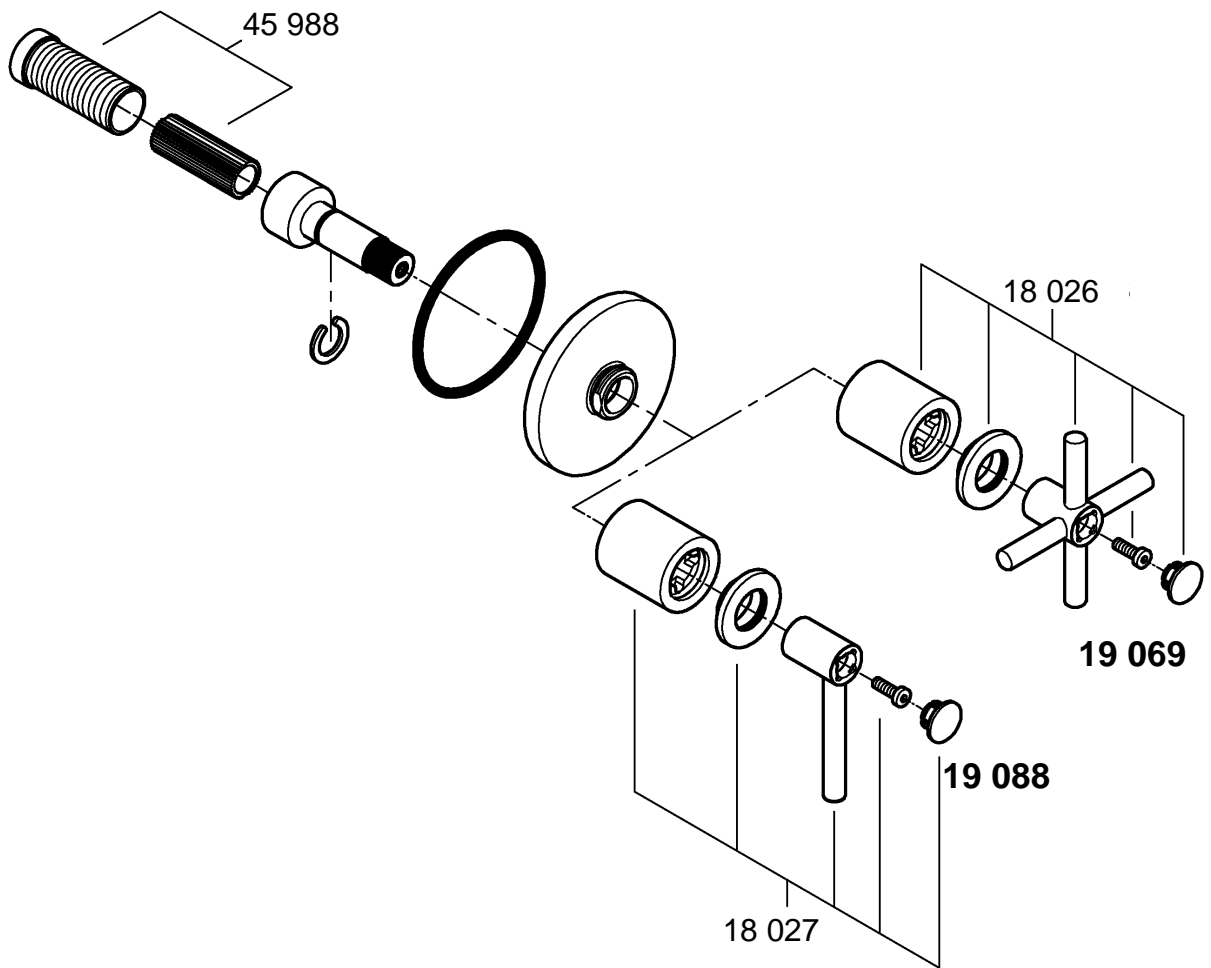

19 069

19 088

19 069
19 088

Pure Freude an Wasser

GROHE
WAVES

D

+49 571 3989 333
helpline@grohe.de

A