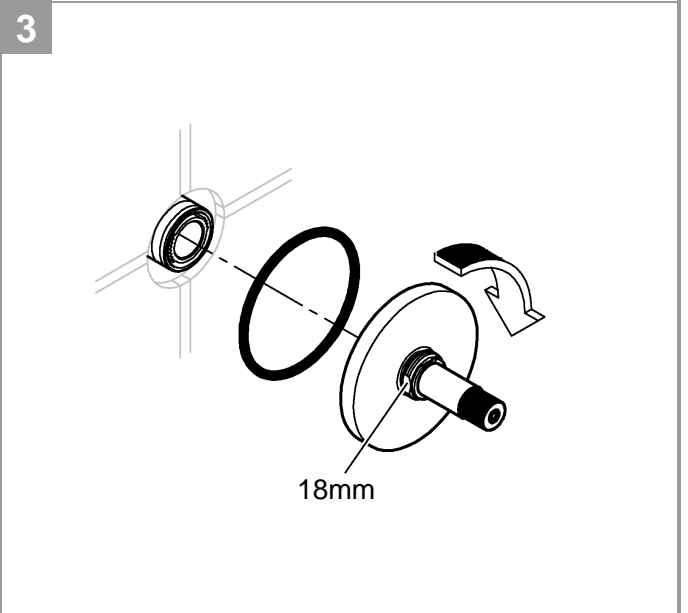

19 069

19 088

19 069
19 088

Pure Freude an Wasser

GROHE
WAVES

D

+49 571 3989 333
helpline@grohe.de

A