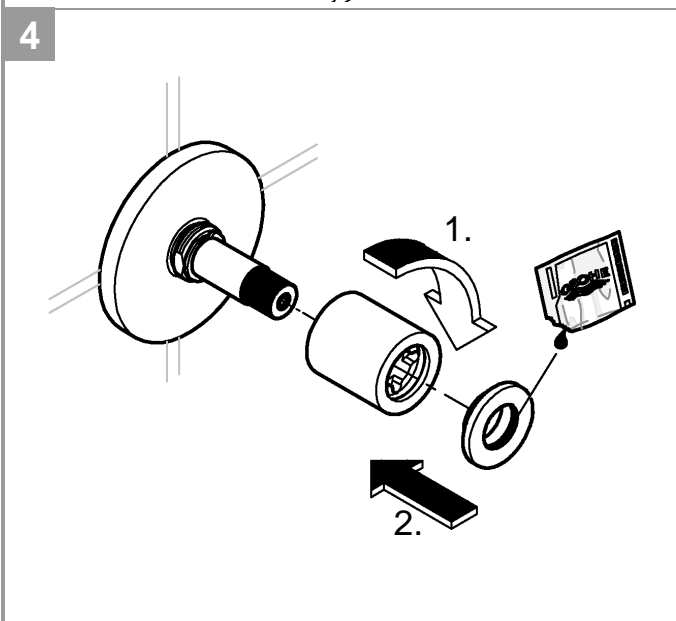

19 069

19 088

19 069
19 088

Pure Freude an Wasser

GROHE
WAVES

D

+49 571 3989 333
helpline@grohe.de

A