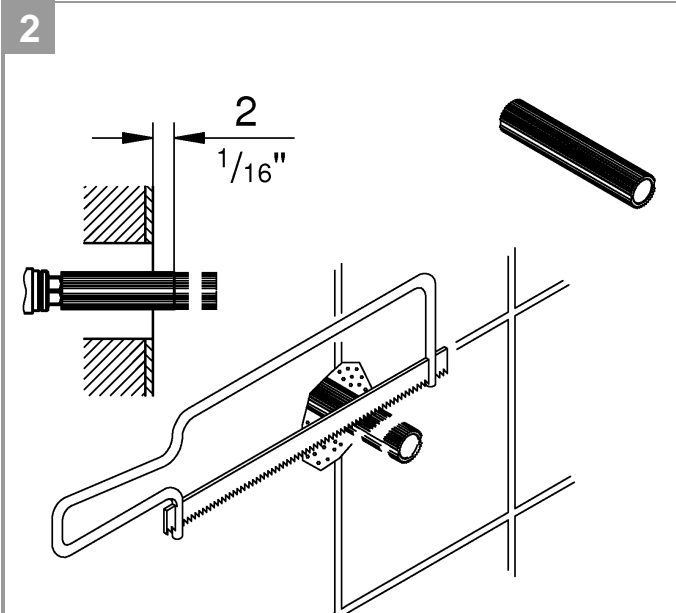

19 069

19 088

19 069
19 088

Pure Freude an Wasser

GROHE
WAVES

D

+49 571 3989 333
helpline@grohe.de

A