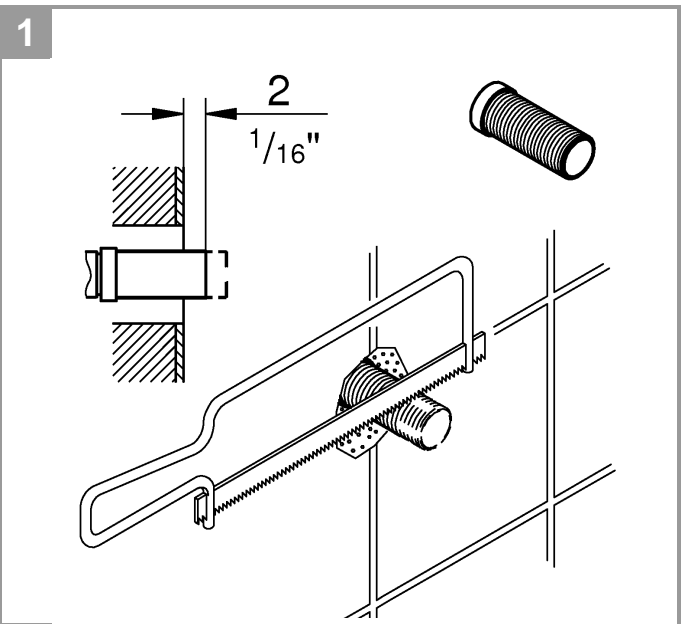

19 069

19 088

19 069
19 088

Pure Freude an Wasser

GROHE
WAVES

D

+49 571 3989 333
helpline@grohe.de

A