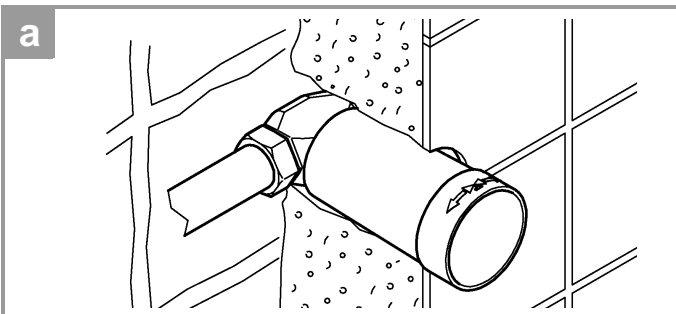

19 069

19 088

19 069
19 088

Pure Freude an Wasser

GROHE
WAVES

D

+49 571 3989 333
helpline@grohe.de

A