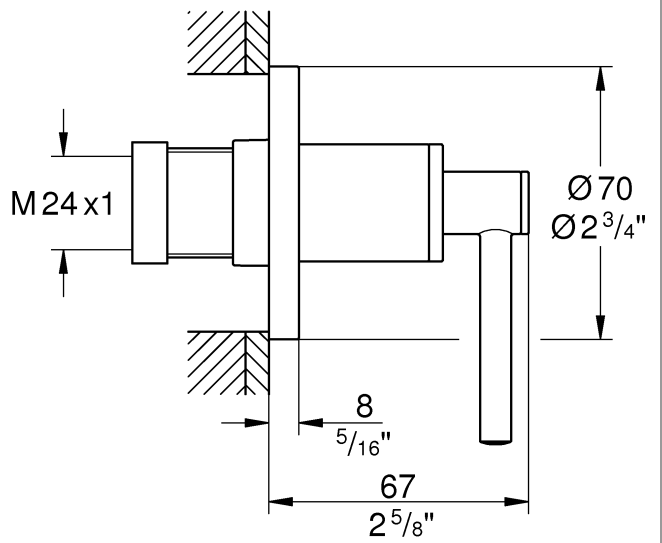

19 069

19 088

19 069
19 088

Pure Freude an Wasser

GROHE
WAVES

D

+49 571 3989 333
helpline@grohe.de

A