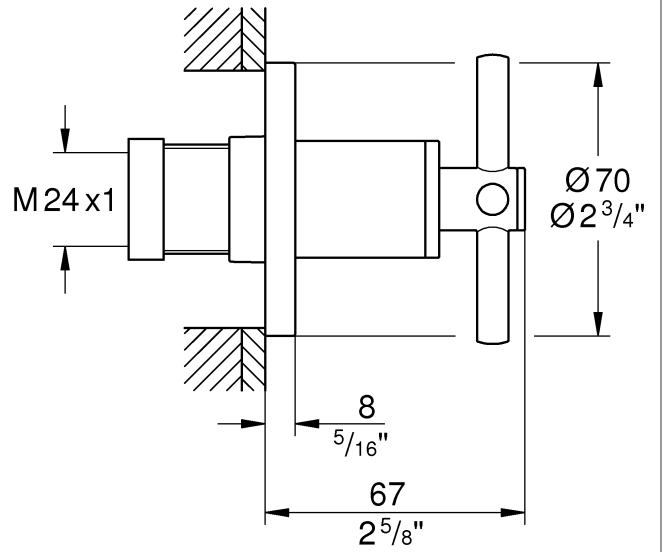

19 069

19 088

19 069
19 088

Pure Freude an Wasser

GROHE
WAVES

D

+49 571 3989 333
helpline@grohe.de

A