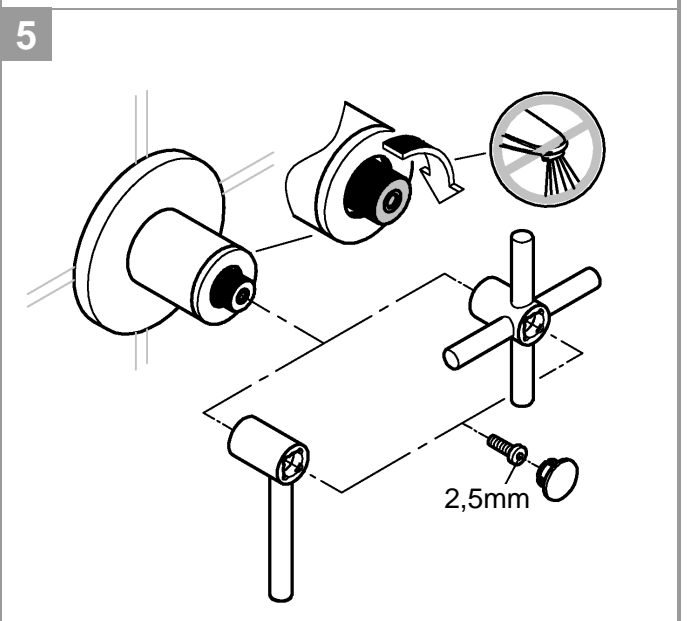

19 069

19 088

19 069
19 088

Pure Freude an Wasser

GROHE
WAVES

D

+49 571 3989 333
helpline@grohe.de

A