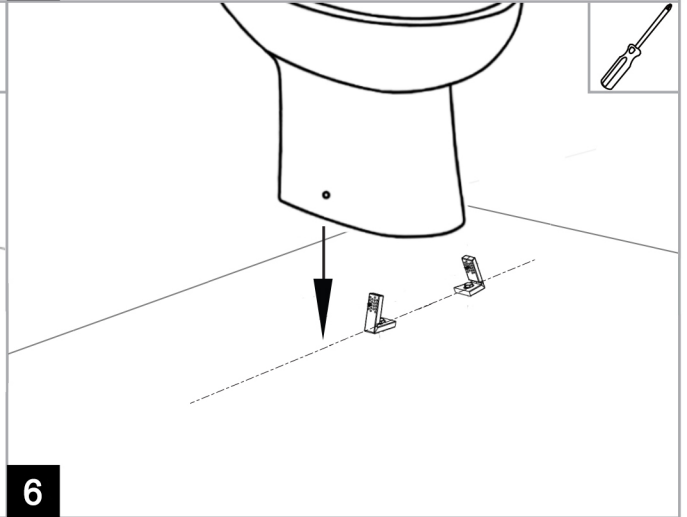

39432000

39433000

1

2

3

D
☎ +49 571 3989 333
impresum@grohe.de

A
☎ +43 1 68060
info-at@grohe.com

AUS
Argent Sydney
☎ +(02) 8394 5800
Argent Melbourne
☎ +(03) 9682 1231