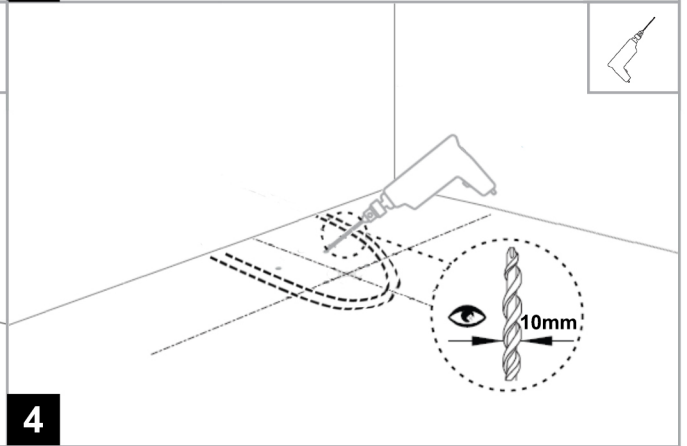

39432000

39433000

1

2

3

D
☎ +49 571 3989 333
impresum@grohe.de

A
☎ +43 1 68060
info-at@grohe.com

AUS
Argent Sydney
☎ +(02) 8394 5800
Argent Melbourne
☎ +(03) 9682 1231