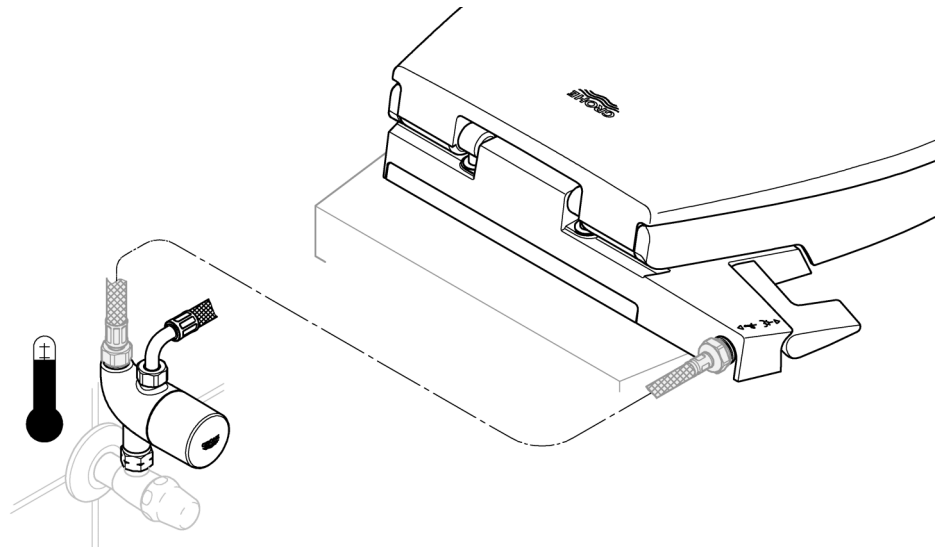

7a

7b

8

9

Pure Freude an Wasser

**GROHE**  
WAVES

**D**

+49 571 3989 333  
helpline@grohe.de