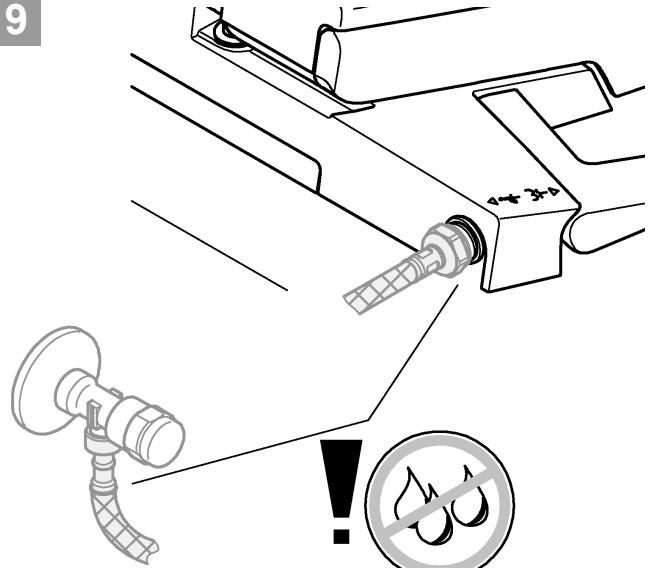

7a

7b

8

9

Pure Freude an Wasser

**GROHE**  
WAVES

**D**

+49 571 3989 333  
helpline@grohe.de