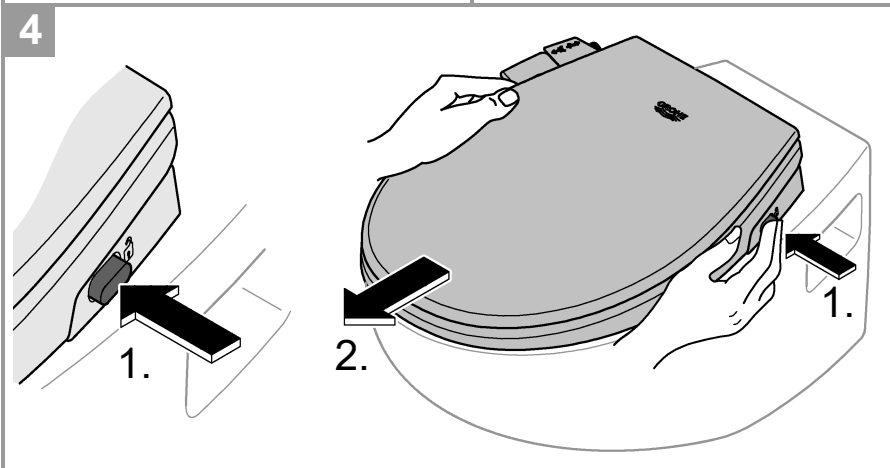

7a

7b

8

9

Pure Freude an Wasser

**GROHE**  
WAVES

**D**

+49 571 3989 333  
helpline@grohe.de