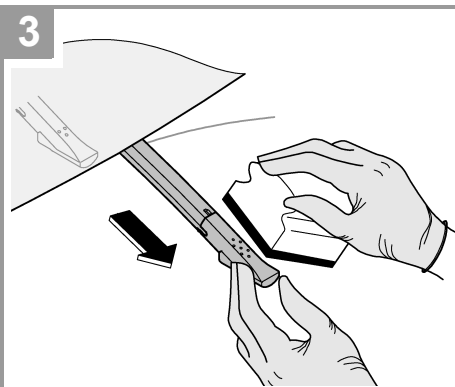

7a

7b

8

9

Pure Freude an Wasser

**GROHE**  
WAVES

**D**

+49 571 3989 333  
helpline@grohe.de