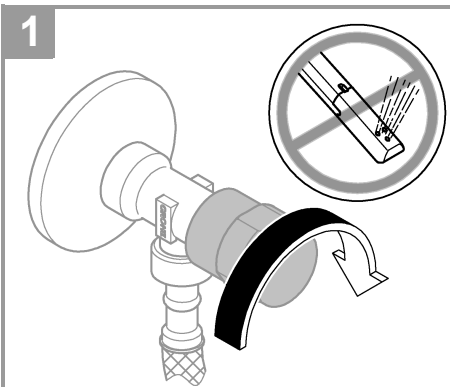

7a

7b

8

9

Pure Freude an Wasser

**GROHE**  
WAVES

**D**

+49 571 3989 333  
helpline@grohe.de