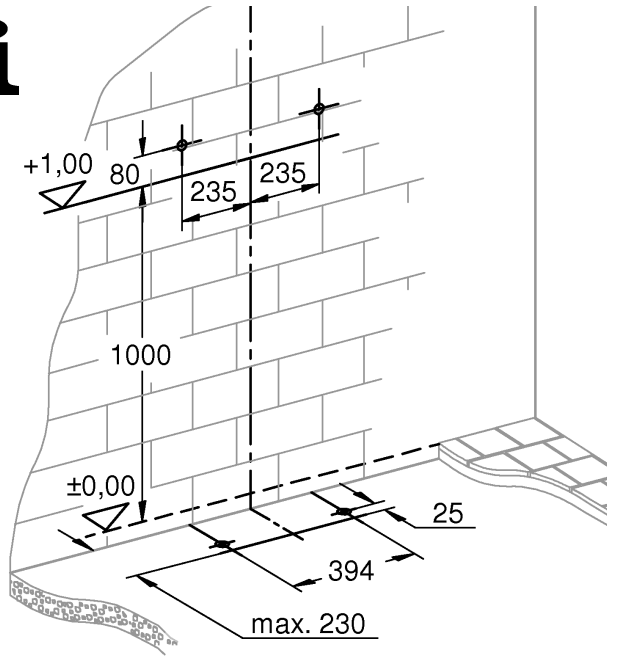

1

2

3

	X1	X2
	max.230	
Ø90	min. 135	min. 155
Ø110	min. 145	min. 165

1

i

8

9

1

2

10

11

i

				X	Y	Z
	6l			61 mm	57 mm	>18 mm
	9l			47 mm	57 mm	<3 mm

Pure Freude an Wasser

GROHE
WAVES