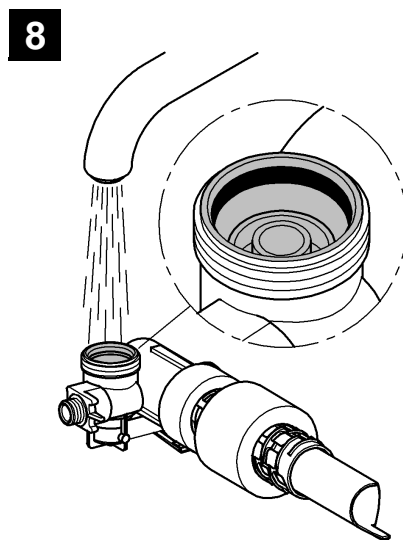

1

2

10

11

i

				X	Y	Z
	6l			61 mm	57 mm	>18 mm
	9l			47 mm	57 mm	<3 mm

Pure Freude an Wasser

GROHE
WAVES