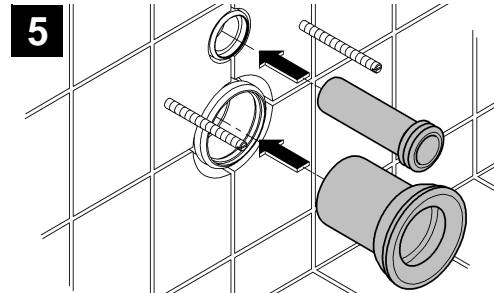

1

2

10

11

i

				X	Y	Z
	6l			61 mm	57 mm	>18 mm
	9l			47 mm	57 mm	<3 mm

Pure Freude an Wasser

GROHE
WAVES