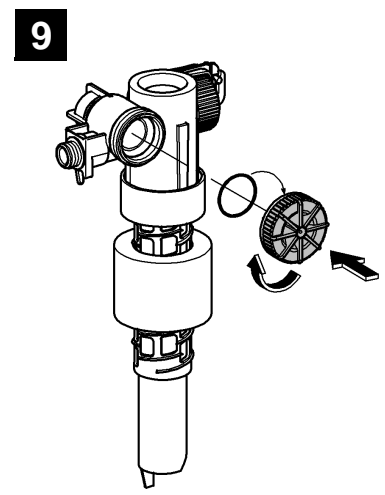

1

2

10

11

i

				X	Y	Z
	6l			61 mm	57 mm	>18 mm
	9l			47 mm	57 mm	<3 mm

Pure Freude an Wasser

GROHE
WAVES