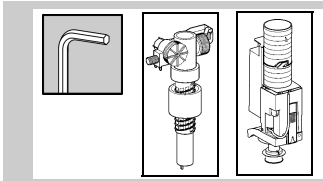

1

2

10

11

i

				X	Y	Z
	6l			61 mm	57 mm	>18 mm
	9l			47 mm	57 mm	<3 mm

Pure Freude an Wasser

GROHE
WAVES