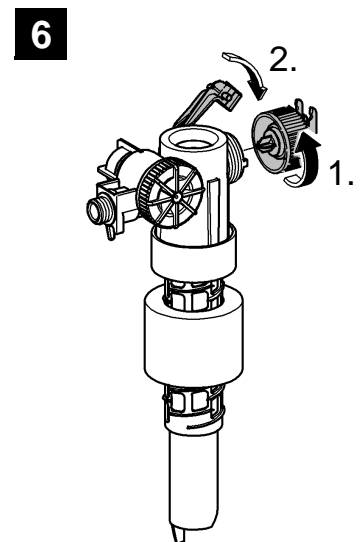

1

2

10

11

i

				X	Y	Z
	6l			61 mm	57 mm	>18 mm
	9l			47 mm	57 mm	<3 mm

Pure Freude an Wasser

GROHE
WAVES