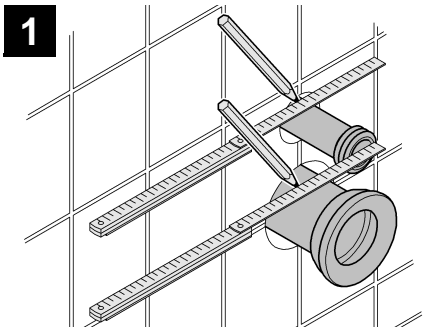

1

2

10

11

i

				X	Y	Z
	6l			61 mm	57 mm	>18 mm
	9l			47 mm	57 mm	<3 mm

Pure Freude an Wasser

GROHE
WAVES