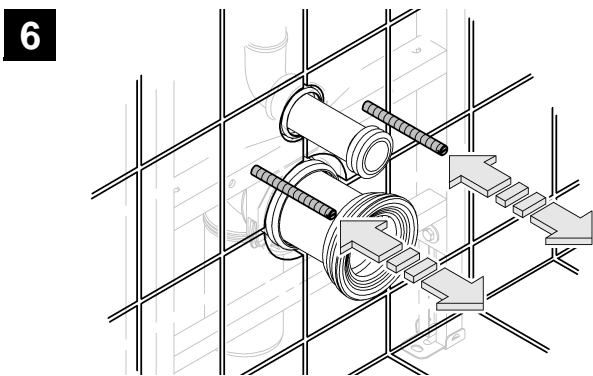

1

2

10

11

i

				X	Y	Z
	6l			61 mm	57 mm	>18 mm
	9l			47 mm	57 mm	<3 mm

Pure Freude an Wasser

GROHE
WAVES