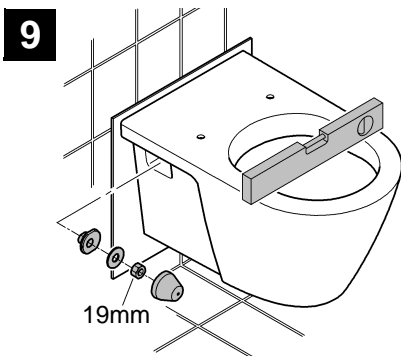

1

2

10

11

i

				X	Y	Z
	6l			61 mm	57 mm	>18 mm
	9l			47 mm	57 mm	<3 mm

Pure Freude an Wasser

GROHE
WAVES