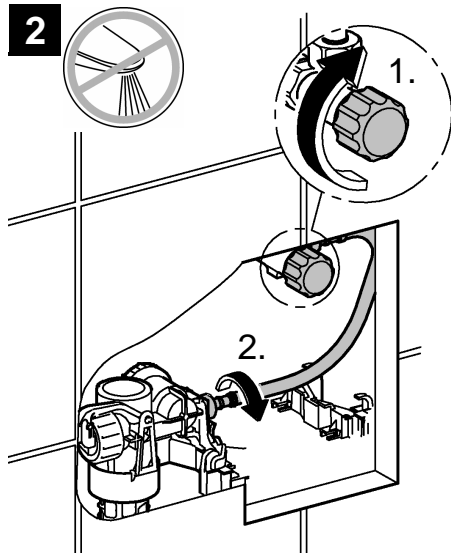

1

2

10

11

i

				X	Y	Z
	6l			61 mm	57 mm	>18 mm
	9l			47 mm	57 mm	<3 mm

Pure Freude an Wasser

GROHE
WAVES