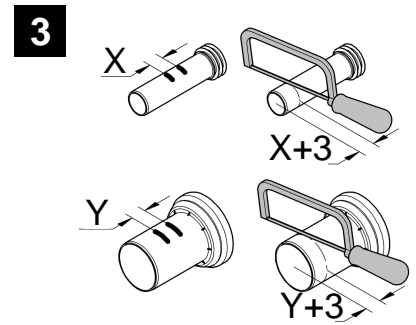

1

2

10

11

i

				X	Y	Z
	6l			61 mm	57 mm	>18 mm
	9l			47 mm	57 mm	<3 mm

Pure Freude an Wasser

GROHE
WAVES