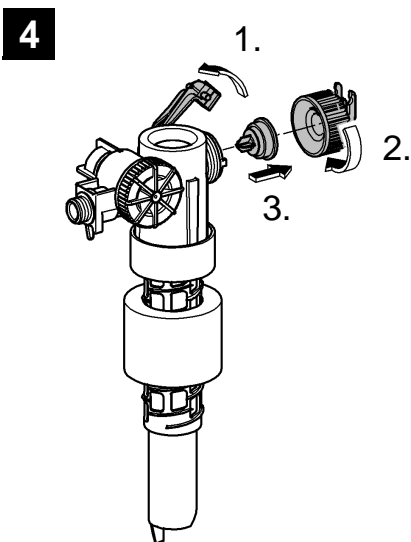

1

2

10

11

i

				X	Y	Z
	6l			61 mm	57 mm	>18 mm
	9l			47 mm	57 mm	<3 mm

Pure Freude an Wasser

GROHE
WAVES