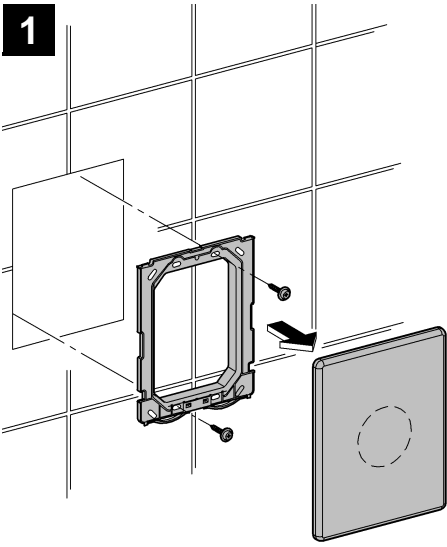

1

2

10

11

i

				X	Y	Z
	6l			61 mm	57 mm	>18 mm
	9l			47 mm	57 mm	<3 mm

Pure Freude an Wasser

GROHE
WAVES