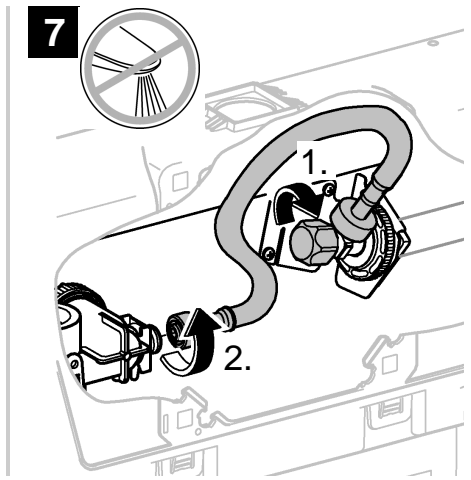

1

2

10

11

i

				X	Y	Z
	6l			61 mm	57 mm	>18 mm
	9l			47 mm	57 mm	<3 mm

Pure Freude an Wasser

GROHE
WAVES