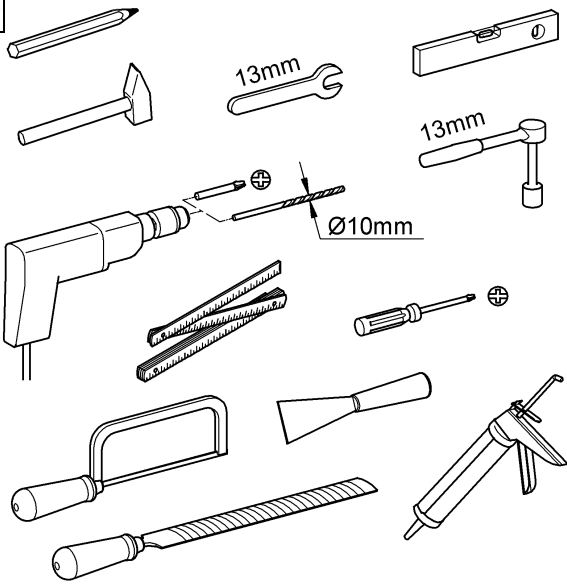

1

2

3

	X1	X2
	max.230	
Ø90	min. 135	min. 155
Ø110	min. 145	min. 165

1

i

8

9