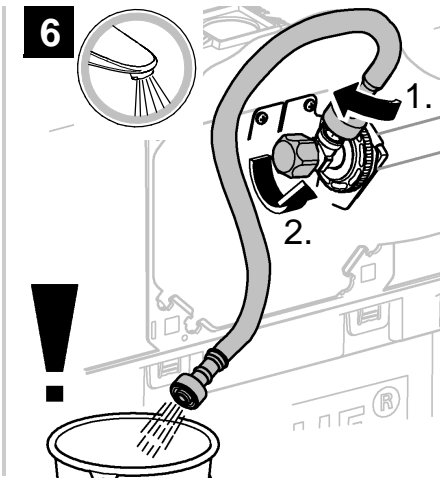

1

2

10

11

i

				X	Y	Z
	6l			61 mm	57 mm	>18 mm
	9l			47 mm	57 mm	<3 mm

Pure Freude an Wasser

GROHE
WAVES