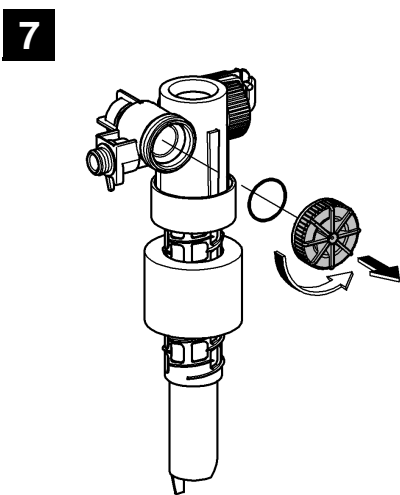

1

2

10

11

i

				X	Y	Z
	6l			61 mm	57 mm	>18 mm
	9l			47 mm	57 mm	<3 mm

Pure Freude an Wasser

GROHE
WAVES