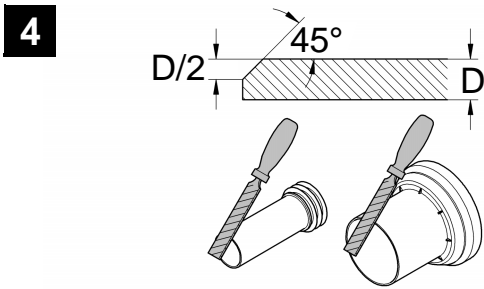

1

2

10

11

i

				X	Y	Z
	6l			61 mm	57 mm	>18 mm
	9l			47 mm	57 mm	<3 mm

Pure Freude an Wasser

GROHE
WAVES