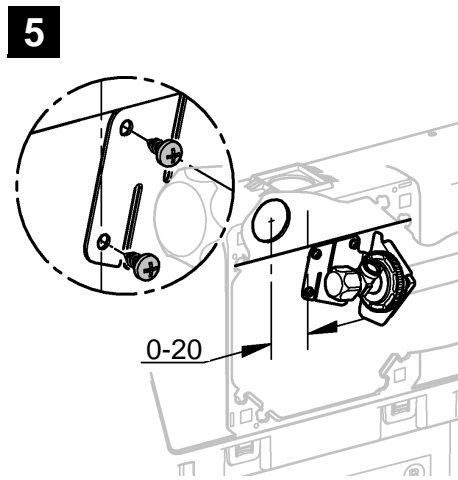

1

2

10

11

i

				X	Y	Z
	6l			61 mm	57 mm	>18 mm
	9l			47 mm	57 mm	<3 mm

Pure Freude an Wasser

GROHE
WAVES