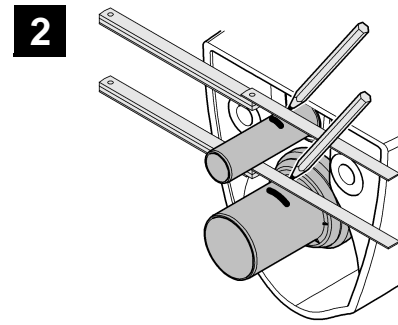

1

2

10

11

i

				X	Y	Z
	6l			61 mm	57 mm	>18 mm
	9l			47 mm	57 mm	<3 mm

Pure Freude an Wasser

GROHE
WAVES