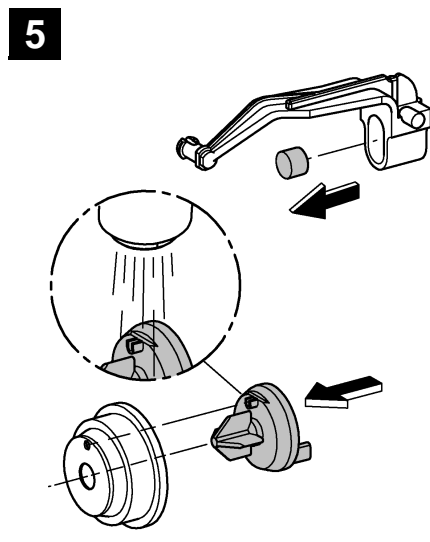

1

2

10

11

i

				X	Y	Z
	6l			61 mm	57 mm	>18 mm
	9l			47 mm	57 mm	<3 mm

Pure Freude an Wasser

GROHE
WAVES