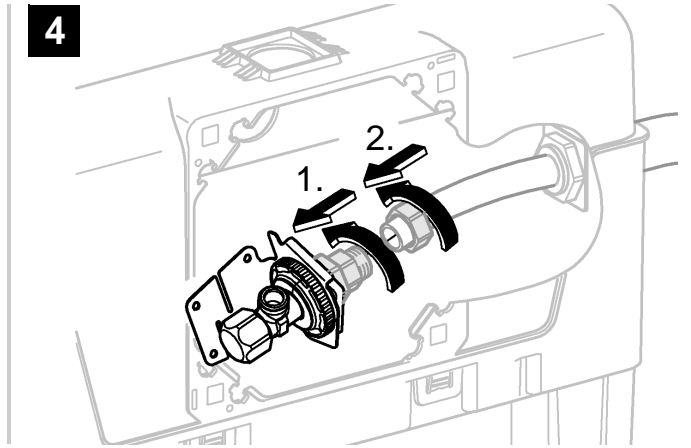

1

2

10

11

i

				X	Y	Z
	6l			61 mm	57 mm	>18 mm
	9l			47 mm	57 mm	<3 mm

Pure Freude an Wasser

GROHE
WAVES