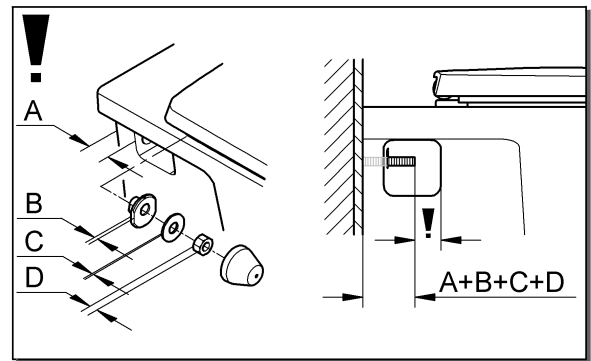

1

2

10

11

i

				X	Y	Z
	6l			61 mm	57 mm	>18 mm
	9l			47 mm	57 mm	<3 mm

Pure Freude an Wasser

GROHE
WAVES