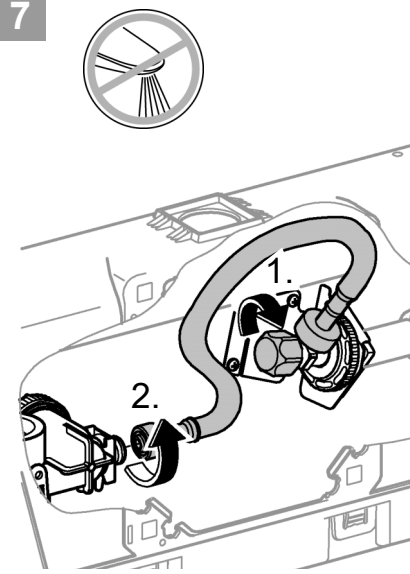

SERVICE

		X	Y	
6 l	3 l	81 mm	75 mm	
9 l	4,5 l	74 mm	75 mm	
5,5 l	3 l	119 mm	108 mm	

BS 1212-2

SERVICE

Pure Freude
an Wasser

GROHE

D

+49 571 39 89 333
service.de@grohe.com