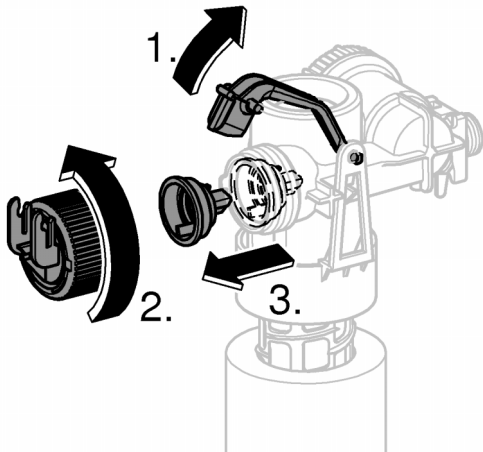

4a

4b

1

2

	X	Y	
	81 mm	75 mm	
	74 mm	75 mm	

Pure Freude
an Wasser

GROHE

D
☎ +49 571 39 89 333
service.de@grohe.com