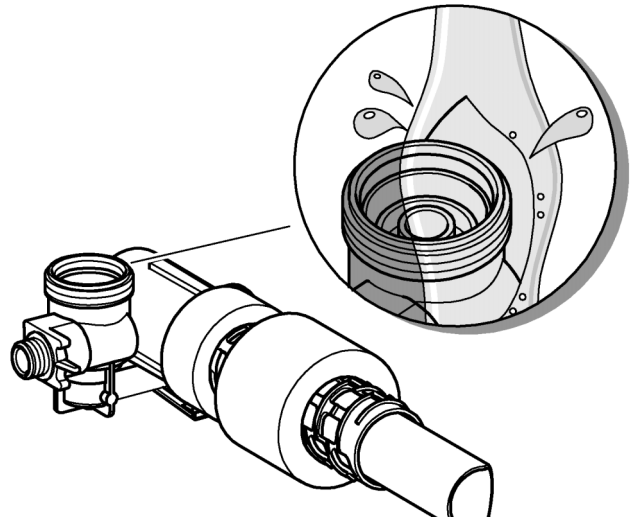

4a

4b

1

2

	X	Y	
	81 mm	75 mm	
	74 mm	75 mm	

Pure Freude
an Wasser

GROHE

D
☎ +49 571 39 89 333
service.de@grohe.com