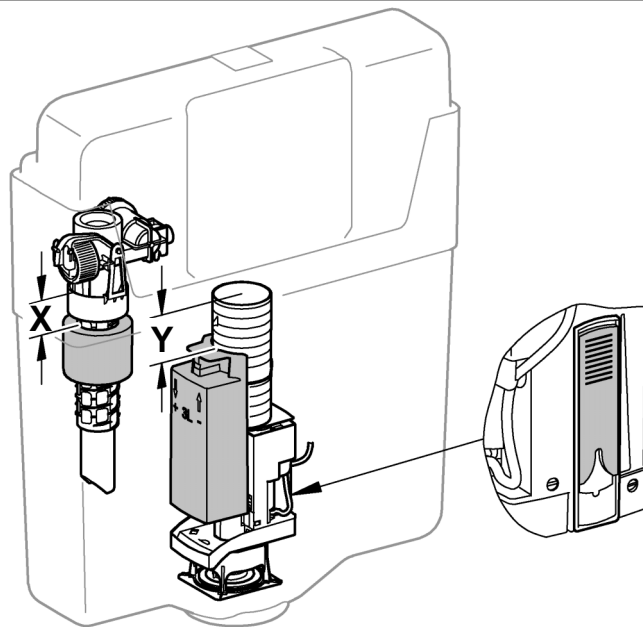

4a

4b

1

2

	X	Y	
	81 mm	75 mm	
	74 mm	75 mm	

Pure Freude
an Wasser

GROHE

D
☎ +49 571 39 89 333
service.de@grohe.com