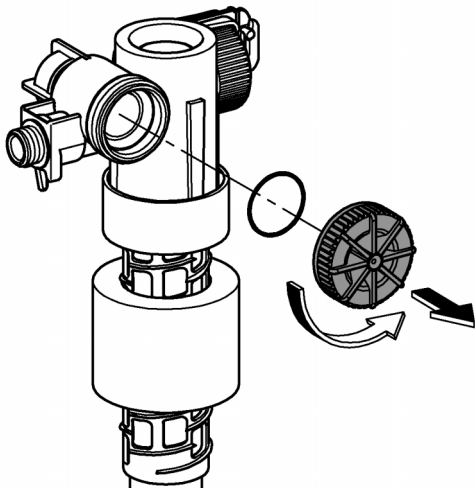

4a

4b

1

2

	X	Y	
	81 mm	75 mm	
	74 mm	75 mm	

Pure Freude
an Wasser

GROHE

D
☎ +49 571 39 89 333
service.de@grohe.com