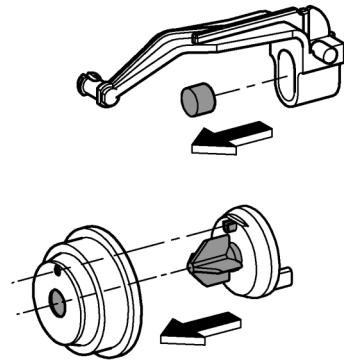

4a

4b

1

2

	X	Y	
	81 mm	75 mm	
	74 mm	75 mm	

Pure Freude
an Wasser

GROHE

D
☎ +49 571 39 89 333
service.de@grohe.com