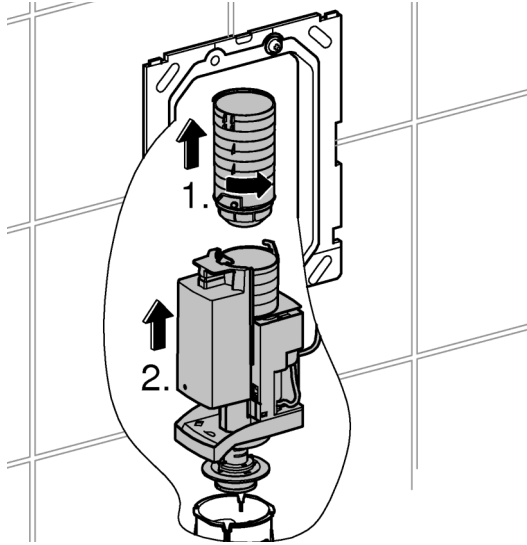

4a

4b

1

2

	X	Y	
	81 mm	75 mm	
	74 mm	75 mm	

Pure Freude
an Wasser

GROHE

D
☎ +49 571 39 89 333
service.de@grohe.com