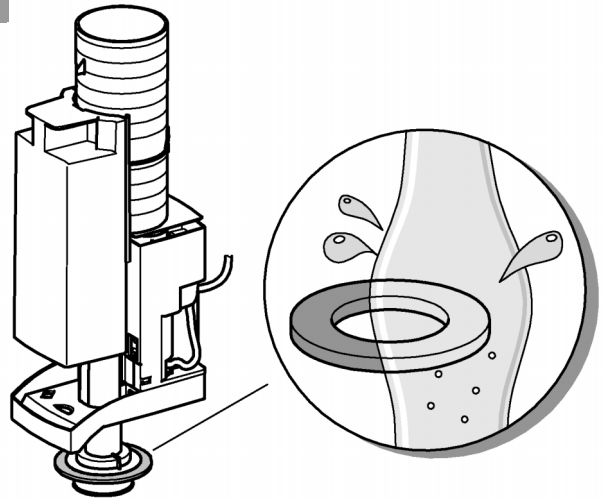

4a

4b

1

2

	X	Y	
	81 mm	75 mm	
	74 mm	75 mm	

Pure Freude
an Wasser

GROHE

D
☎ +49 571 39 89 333
service.de@grohe.com