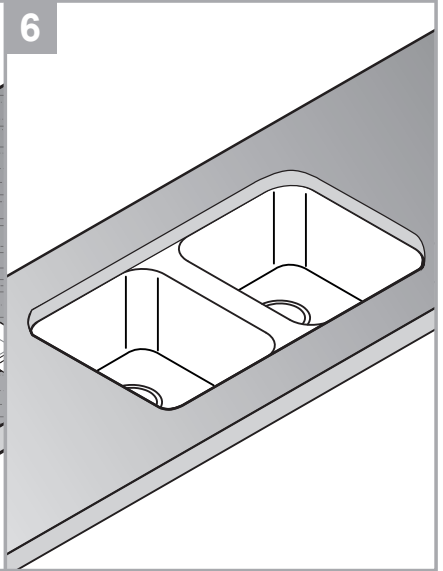

i

Pure Freude an Wasser

**GROHE**  

**D**  
☎ +49 571 3989 333  
helpline@grohe.de

**A**  
☎ +43 1 68060  
info-at@grohe.com

**AUS**  
☎ +(61) 1300 54945  
grohe\_australia@lixil.com

**B**  
☎ +32 16 230660  
info.be@grohe.com