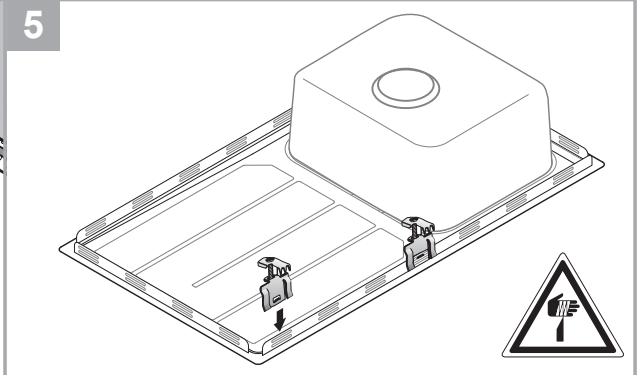

i

Pure Freude an Wasser

**GROHE**  

**D**  
☎ +49 571 3989 333  
helpline@grohe.de

**A**  
☎ +43 1 68060  
info-at@grohe.com

**AUS**  
☎ +(61) 1300 54945  
grohe\_australia@lixil.com

**B**  
☎ +32 16 230660  
info.be@grohe.com