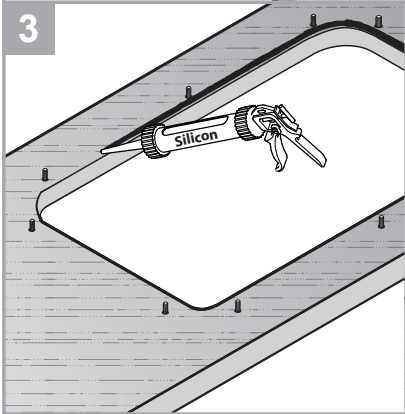

i

Pure Freude an Wasser

**GROHE**  

**D**  
☎ +49 571 3989 333  
helpline@grohe.de

**A**  
☎ +43 1 68060  
info-at@grohe.com

**AUS**  
☎ +(61) 1300 54945  
grohe\_australia@lixil.com

**B**  
☎ +32 16 230660  
info.be@grohe.com