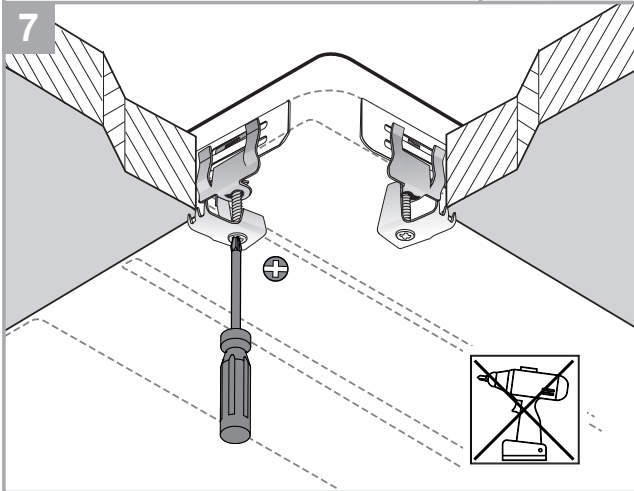

i

Pure Freude an Wasser

**GROHE**  

**D**  
☎ +49 571 3989 333  
helpline@grohe.de

**A**  
☎ +43 1 68060  
info-at@grohe.com

**AUS**  
☎ +(61) 1300 54945  
grohe\_australia@lixil.com

**B**  
☎ +32 16 230660  
info.be@grohe.com