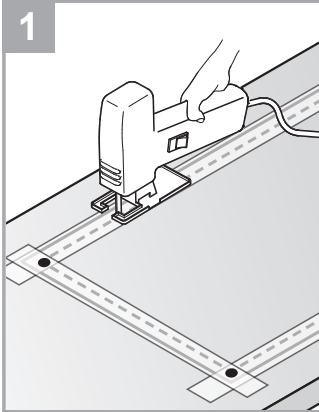

i

Pure Freude an Wasser

**GROHE**  

**D**  
☎ +49 571 3989 333  
helpline@grohe.de

**A**  
☎ +43 1 68060  
info-at@grohe.com

**AUS**  
☎ +(61) 1300 54945  
grohe\_australia@lixil.com

**B**  
☎ +32 16 230660  
info.be@grohe.com