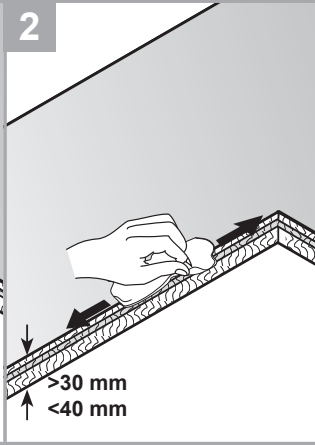

i

Pure Freude an Wasser

**GROHE**  

**D**  
☎ +49 571 3989 333  
helpline@grohe.de

**A**  
☎ +43 1 68060  
info-at@grohe.com

**AUS**  
☎ +(61) 1300 54945  
grohe\_australia@lixil.com

**B**  
☎ +32 16 230660  
info.be@grohe.com