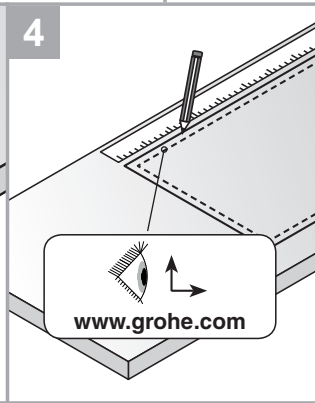

i

Pure Freude an Wasser

**GROHE**  

**D**  
☎ +49 571 3989 333  
helpline@grohe.de

**A**  
☎ +43 1 68060  
info-at@grohe.com

**AUS**  
☎ +(61) 1300 54945  
grohe\_australia@lixil.com

**B**  
☎ +32 16 230660  
info.be@grohe.com