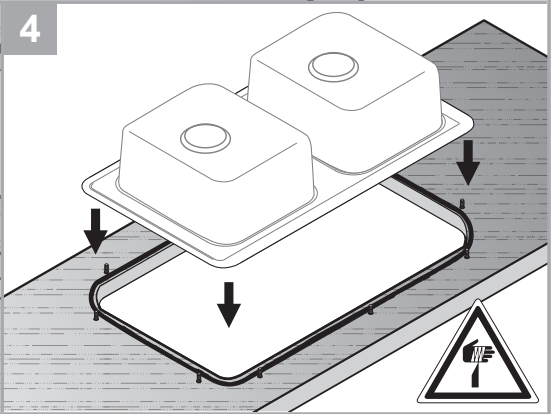

i

Pure Freude an Wasser

**GROHE**  

**D**  
☎ +49 571 3989 333  
helpline@grohe.de

**A**  
☎ +43 1 68060  
info-at@grohe.com

**AUS**  
☎ +(61) 1300 54945  
grohe\_australia@lixil.com

**B**  
☎ +32 16 230660  
info.be@grohe.com