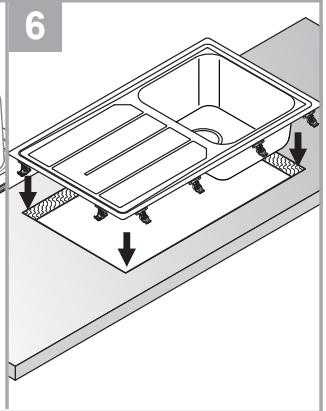

i

Pure Freude an Wasser

**GROHE**  

**D**  
☎ +49 571 3989 333  
helpline@grohe.de

**A**  
☎ +43 1 68060  
info-at@grohe.com

**AUS**  
☎ +(61) 1300 54945  
grohe\_australia@lixil.com

**B**  
☎ +32 16 230660  
info.be@grohe.com