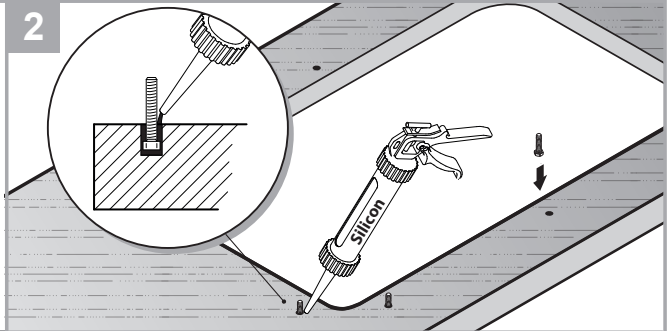

i

Pure Freude an Wasser

**GROHE**  

**D**  
☎ +49 571 3989 333  
helpline@grohe.de

**A**  
☎ +43 1 68060  
info-at@grohe.com

**AUS**  
☎ +(61) 1300 54945  
grohe\_australia@lixil.com

**B**  
☎ +32 16 230660  
info.be@grohe.com