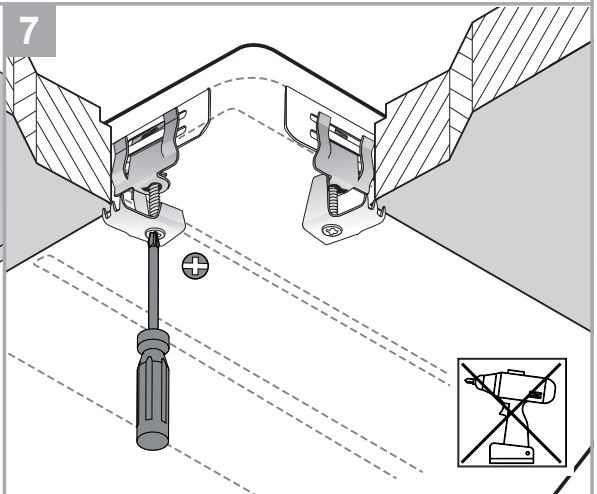

i

Pure Freude an Wasser

**GROHE**  

**D**  
☎ +49 571 3989 333  
helpline@grohe.de

**A**  
☎ +43 1 68060  
info-at@grohe.com

**AUS**  
☎ +(61) 1300 54945  
grohe\_australia@lixil.com

**B**  
☎ +32 16 230660  
info.be@grohe.com