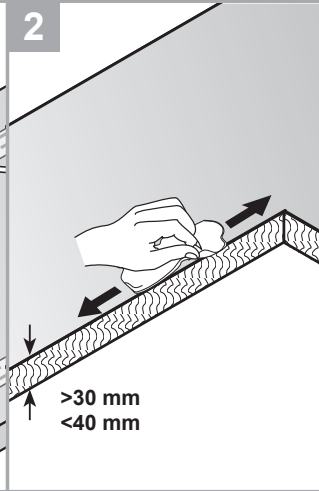

i

Pure Freude an Wasser

**GROHE**  

**D**  
☎ +49 571 3989 333  
helpline@grohe.de

**A**  
☎ +43 1 68060  
info-at@grohe.com

**AUS**  
☎ +(61) 1300 54945  
grohe\_australia@lixil.com

**B**  
☎ +32 16 230660  
info.be@grohe.com