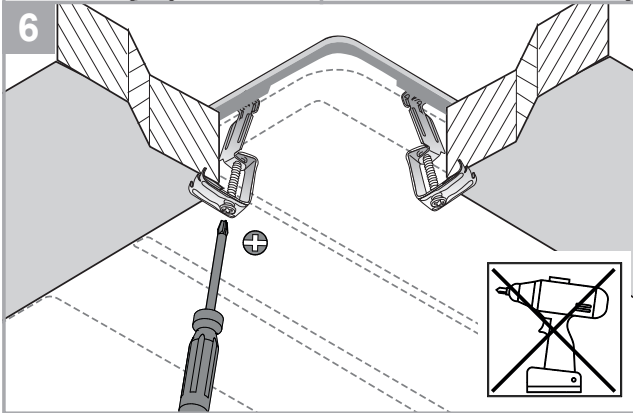

i

Pure Freude an Wasser

**GROHE**  

**D**  
☎ +49 571 3989 333  
helpline@grohe.de

**A**  
☎ +43 1 68060  
info-at@grohe.com

**AUS**  
☎ +(61) 1300 54945  
grohe\_australia@lixil.com

**B**  
☎ +32 16 230660  
info.be@grohe.com