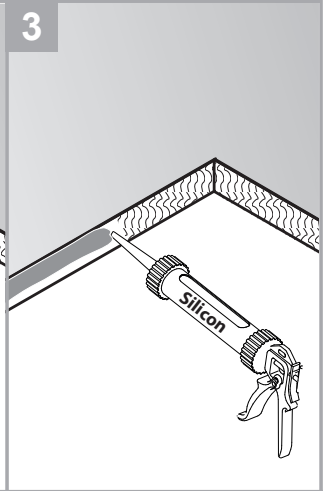

i

Pure Freude an Wasser

**GROHE**  

**D**  
☎ +49 571 3989 333  
helpline@grohe.de

**A**  
☎ +43 1 68060  
info-at@grohe.com

**AUS**  
☎ +(61) 1300 54945  
grohe\_australia@lixil.com

**B**  
☎ +32 16 230660  
info.be@grohe.com