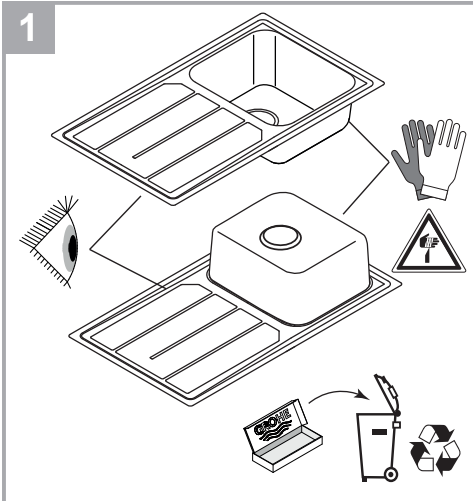

i

Pure Freude an Wasser

**GROHE**  

**D**  
☎ +49 571 3989 333  
helpline@grohe.de

**A**  
☎ +43 1 68060  
info-at@grohe.com

**AUS**  
☎ +(61) 1300 54945  
grohe\_australia@lixil.com

**B**  
☎ +32 16 230660  
info.be@grohe.com