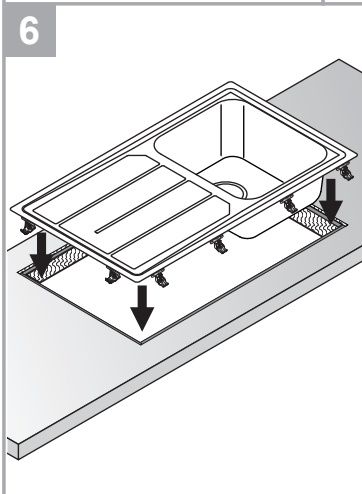

i

Pure Freude an Wasser

**GROHE**  

**D**  
☎ +49 571 3989 333  
helpline@grohe.de

**A**  
☎ +43 1 68060  
info-at@grohe.com

**AUS**  
☎ +(61) 1300 54945  
grohe\_australia@lixil.com

**B**  
☎ +32 16 230660  
info.be@grohe.com