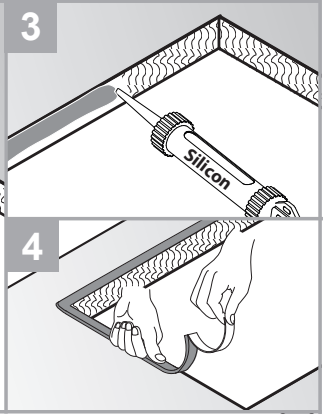

i

Pure Freude an Wasser

**GROHE**  

**D**  
☎ +49 571 3989 333  
helpline@grohe.de

**A**  
☎ +43 1 68060  
info-at@grohe.com

**AUS**  
☎ +(61) 1300 54945  
grohe\_australia@lixil.com

**B**  
☎ +32 16 230660  
info.be@grohe.com