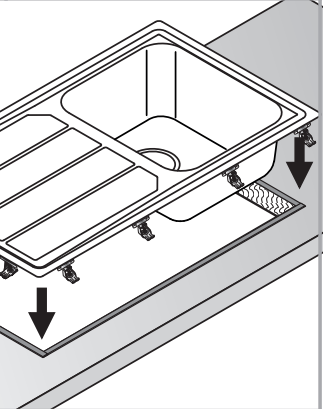

i

Pure Freude an Wasser

**GROHE**  

**D**  
☎ +49 571 3989 333  
helpline@grohe.de

**A**  
☎ +43 1 68060  
info-at@grohe.com

**AUS**  
☎ +(61) 1300 54945  
grohe\_australia@lixil.com

**B**  
☎ +32 16 230660  
info.be@grohe.com