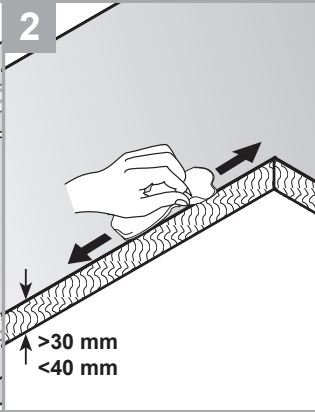

i

Pure Freude an Wasser

**GROHE**  

**D**  
☎ +49 571 3989 333  
helpline@grohe.de

**A**  
☎ +43 1 68060  
info-at@grohe.com

**AUS**  
☎ +(61) 1300 54945  
grohe\_australia@lixil.com

**B**  
☎ +32 16 230660  
info.be@grohe.com