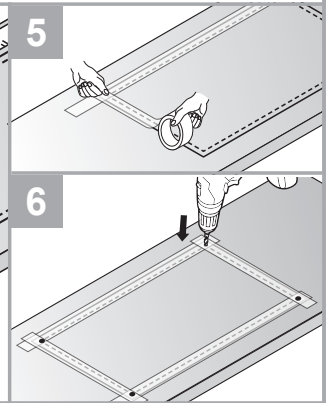

i

Pure Freude an Wasser

**GROHE**  

**D**  
☎ +49 571 3989 333  
helpline@grohe.de

**A**  
☎ +43 1 68060  
info-at@grohe.com

**AUS**  
☎ +(61) 1300 54945  
grohe\_australia@lixil.com

**B**  
☎ +32 16 230660  
info.be@grohe.com