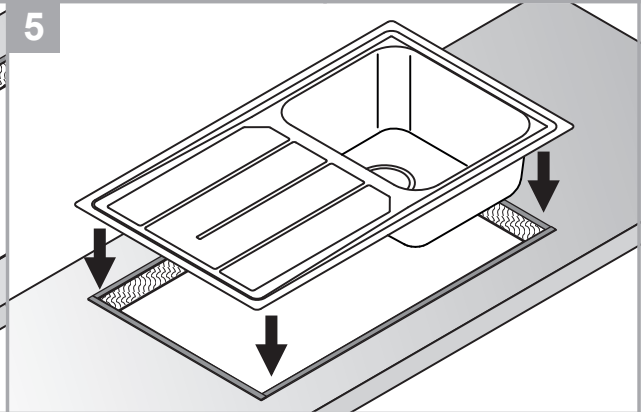

i

Pure Freude an Wasser

**GROHE**  

**D**  
☎ +49 571 3989 333  
helpline@grohe.de

**A**  
☎ +43 1 68060  
info-at@grohe.com

**AUS**  
☎ +(61) 1300 54945  
grohe\_australia@lixil.com

**B**  
☎ +32 16 230660  
info.be@grohe.com