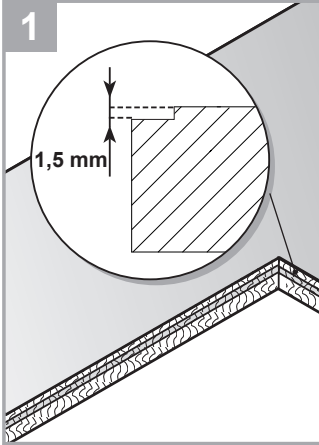

i

Pure Freude an Wasser

**GROHE**  

**D**  
☎ +49 571 3989 333  
helpline@grohe.de

**A**  
☎ +43 1 68060  
info-at@grohe.com

**AUS**  
☎ +(61) 1300 54945  
grohe\_australia@lixil.com

**B**  
☎ +32 16 230660  
info.be@grohe.com