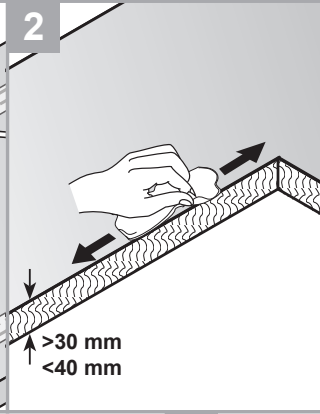

i

Pure Freude an Wasser

**GROHE**  

**D**  
☎ +49 571 3989 333  
helpline@grohe.de

**A**  
☎ +43 1 68060  
info-at@grohe.com

**AUS**  
☎ +(61) 1300 54945  
grohe\_australia@lixil.com

**B**  
☎ +32 16 230660  
info.be@grohe.com