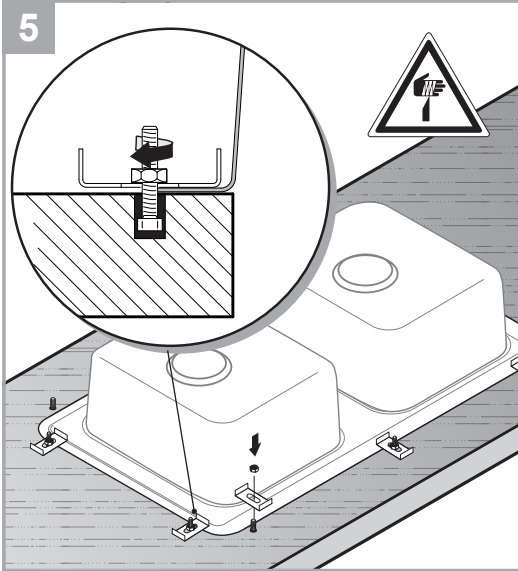

i

Pure Freude an Wasser

**GROHE**  

**D**  
☎ +49 571 3989 333  
helpline@grohe.de

**A**  
☎ +43 1 68060  
info-at@grohe.com

**AUS**  
☎ +(61) 1300 54945  
grohe\_australia@lixil.com

**B**  
☎ +32 16 230660  
info.be@grohe.com