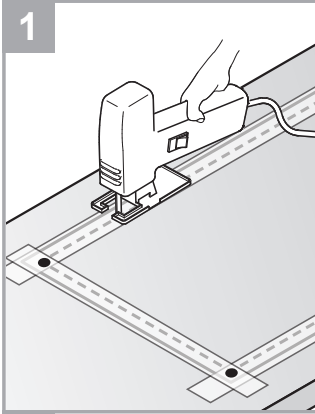

i

Pure Freude an Wasser

**GROHE**  

**D**  
☎ +49 571 3989 333  
helpline@grohe.de

**A**  
☎ +43 1 68060  
info-at@grohe.com

**AUS**  
☎ +(61) 1300 54945  
grohe\_australia@lixil.com

**B**  
☎ +32 16 230660  
info.be@grohe.com