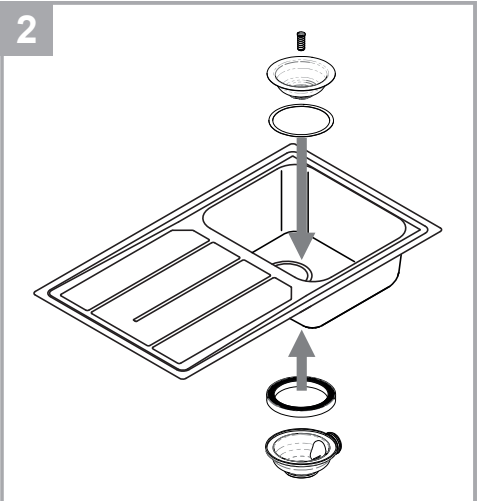

i

Pure Freude an Wasser

**GROHE**  

**D**  
☎ +49 571 3989 333  
helpline@grohe.de

**A**  
☎ +43 1 68060  
info-at@grohe.com

**AUS**  
☎ +(61) 1300 54945  
grohe\_australia@lixil.com

**B**  
☎ +32 16 230660  
info.be@grohe.com