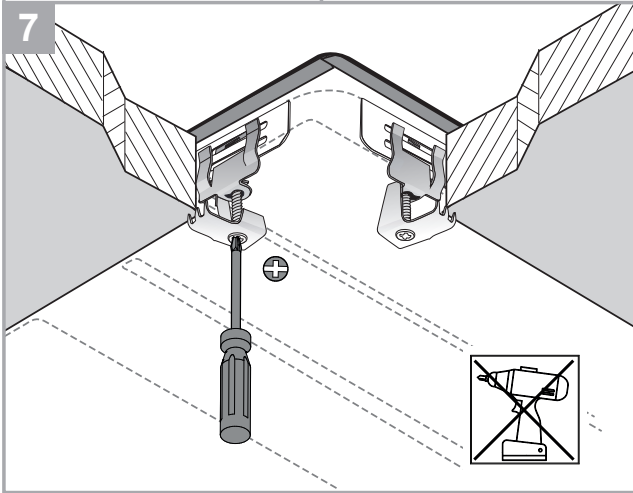

i

Pure Freude an Wasser

**GROHE**  

**D**  
☎ +49 571 3989 333  
helpline@grohe.de

**A**  
☎ +43 1 68060  
info-at@grohe.com

**AUS**  
☎ +(61) 1300 54945  
grohe\_australia@lixil.com

**B**  
☎ +32 16 230660  
info.be@grohe.com