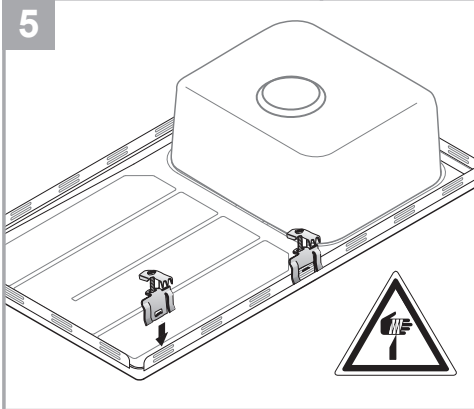

i

Pure Freude an Wasser

**GROHE**  

**D**  
☎ +49 571 3989 333  
helpline@grohe.de

**A**  
☎ +43 1 68060  
info-at@grohe.com

**AUS**  
☎ +(61) 1300 54945  
grohe\_australia@lixil.com

**B**  
☎ +32 16 230660  
info.be@grohe.com