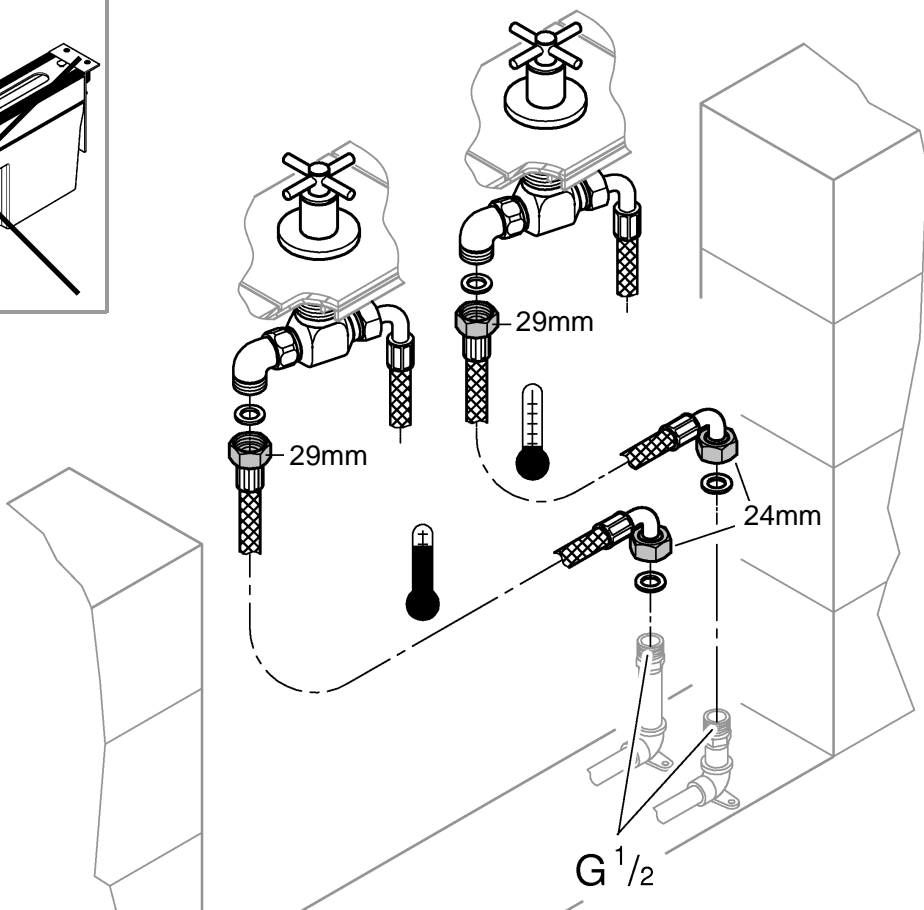

7

8

9a

9b

Pure Freude an Wasser

**GROHE**  
WAVES

**D**

+49 571 3989 333  
helpline@grohe.de