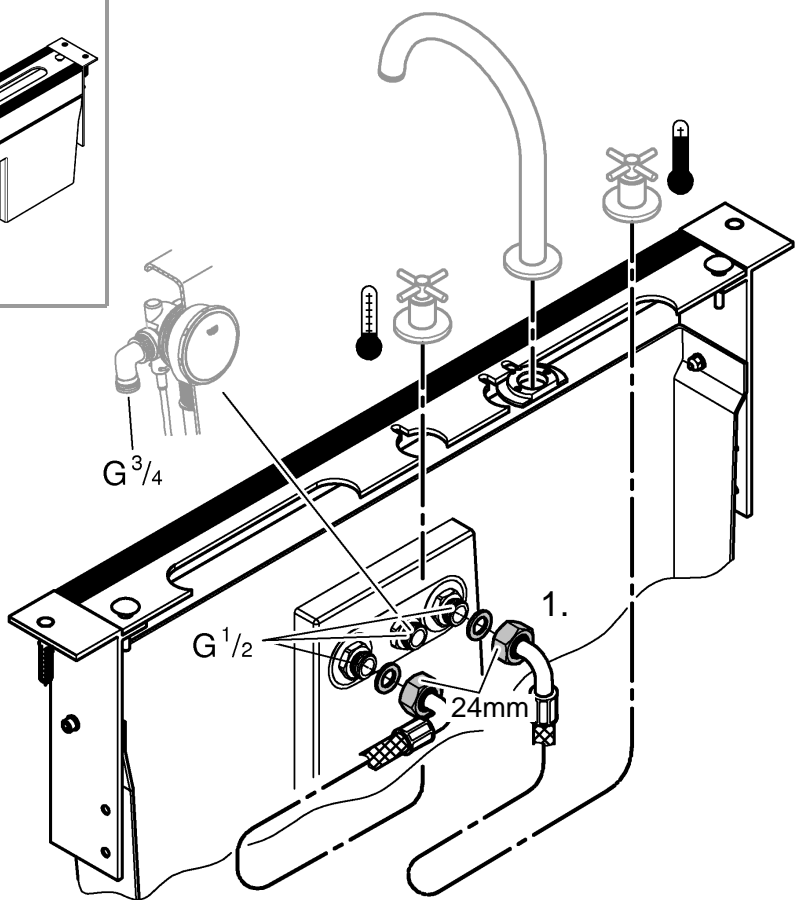

7

8

9a

9b

Pure Freude an Wasser

**GROHE**  
WAVES

**D**

+49 571 3989 333  
helpline@grohe.de