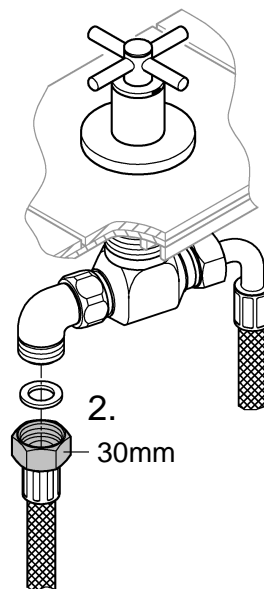

7

8

9a

9b

Pure Freude an Wasser

**GROHE**  
WAVES

**D**

+49 571 3989 333  
helpline@grohe.de