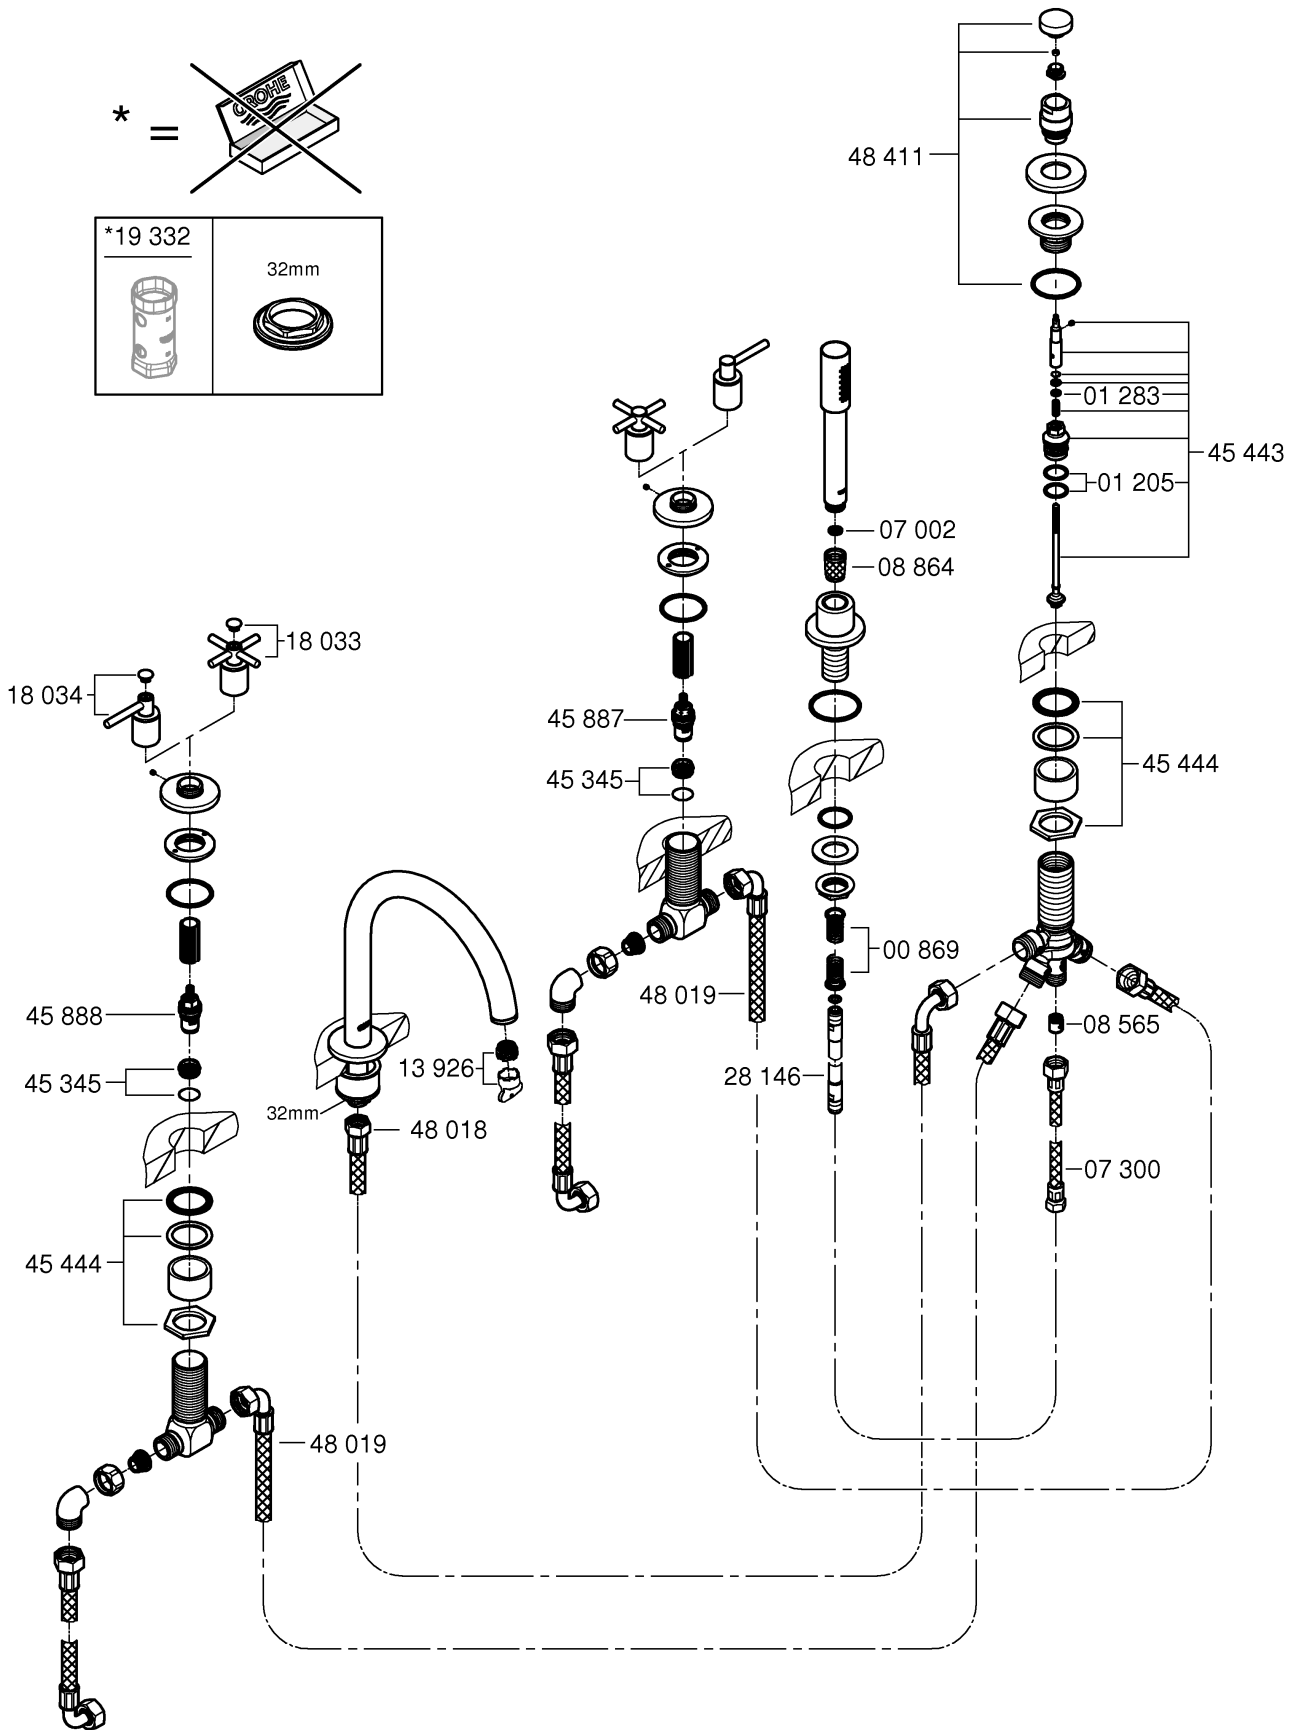

7

8

9a

9b

Pure Freude an Wasser

**GROHE**  
WAVES

**D**

+49 571 3989 333  
helpline@grohe.de