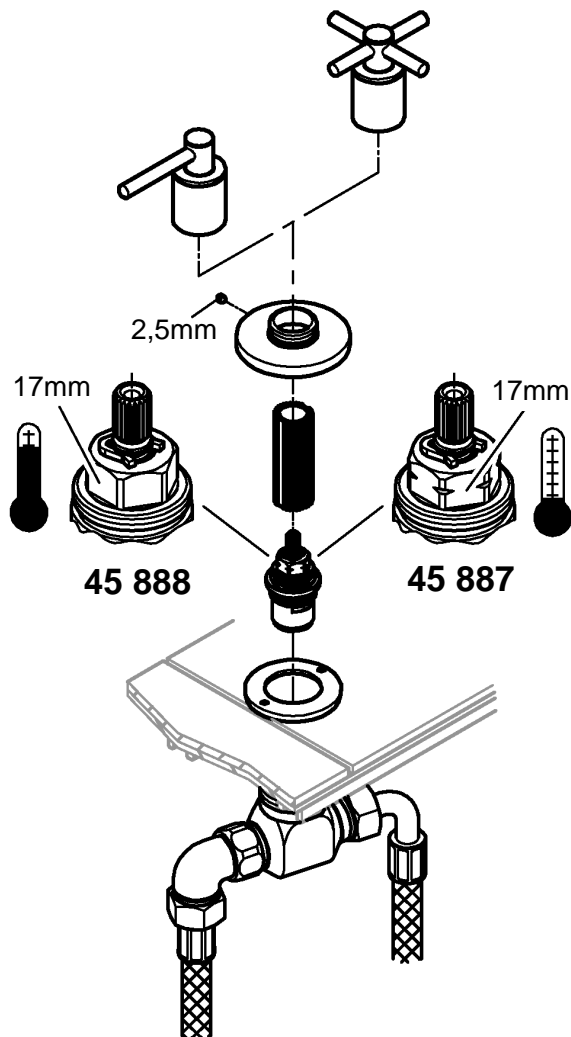

7

8

9a

9b

Pure Freude an Wasser

**GROHE**  
WAVES

**D**

+49 571 3989 333  
helpline@grohe.de