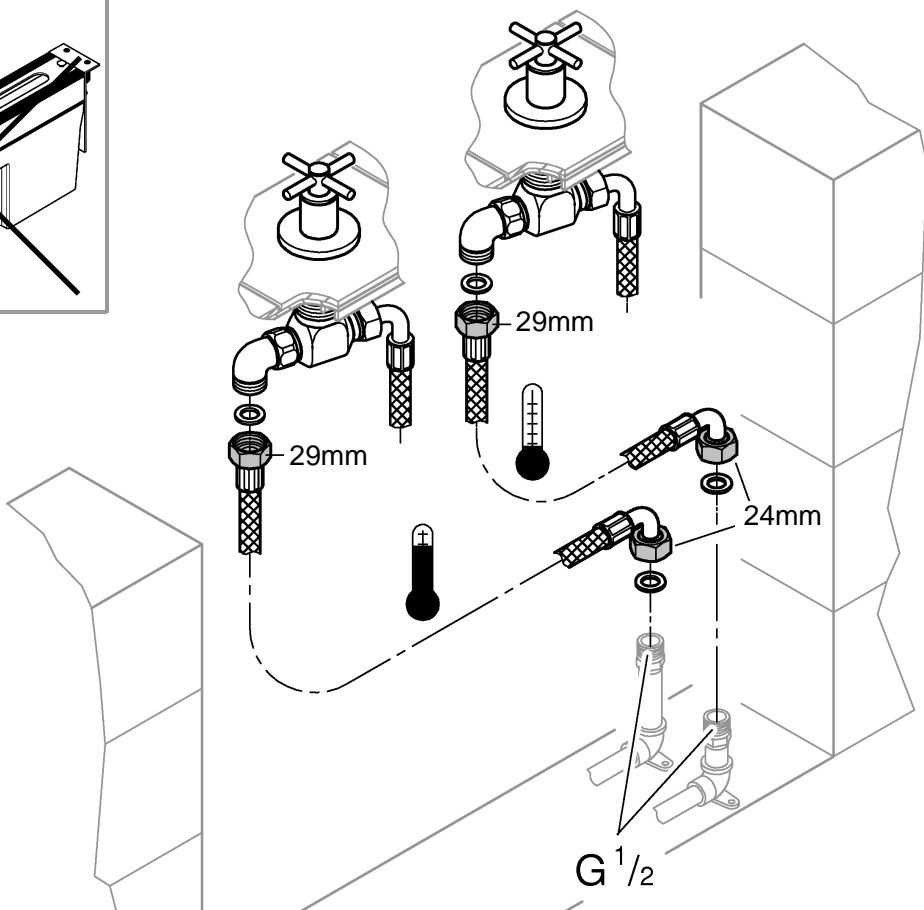

7

9a

9b

Pure Freude an Wasser

GROHE
WAVES

D

+49 571 3989 333
helpline@grohe.de

A