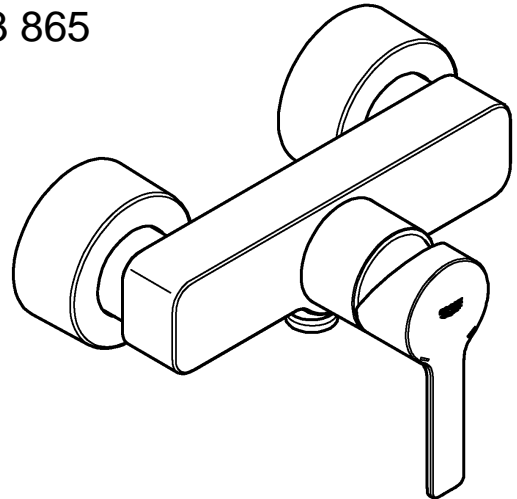

33 849

33 865

23 820 (CH)

23 821 (CH)

33 850