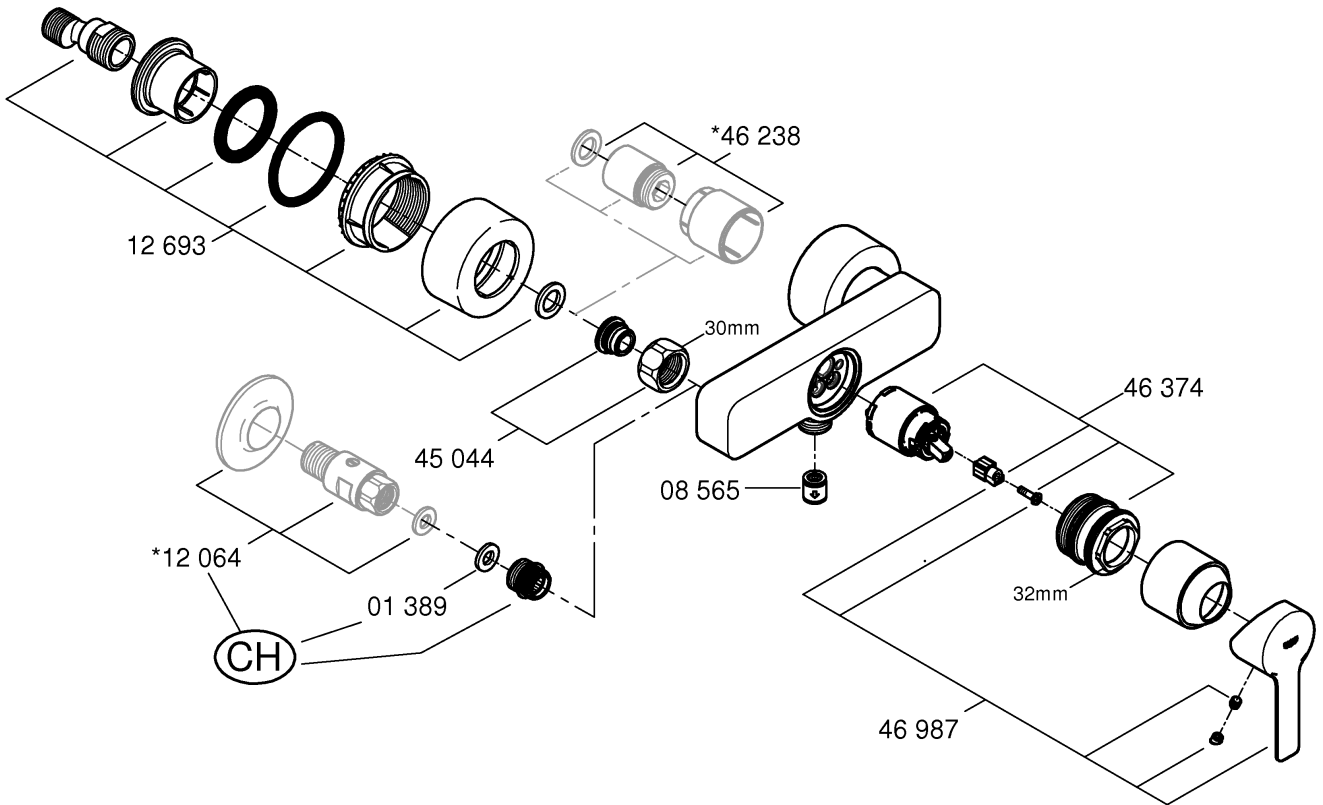

23 820 (CH)

23 821 (CH)

DIN 1988
DIN EN 806

*19 332
32mm

*19 377
30mm

CH

*12 064

*12 065

1

2

3

4

5

6

<p>*46 238</p>		<p>*19 377</p>	<p>30mm</p>
----------------	--	----------------	-------------

<p>*19 332</p>	<p>32mm</p>		<table border="1"> <tr> <td>*12 064</td> <td>G 1/2</td> </tr> <tr> <td>*12 065</td> <td>G 3/4</td> </tr> </table>	*12 064	G 1/2	*12 065	G 3/4
*12 064	G 1/2						
*12 065	G 3/4						