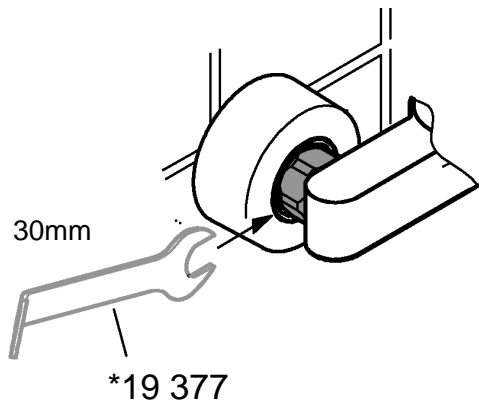

23 820 (CH)

23 821 (CH)

DIN 1988
DIN EN 806

*19 332
32mm

*19 377
30mm

CH

*12 064

*12 065

1

2

3

4

5

6

<p>*46 238</p>		<p>*19 377</p>	<p>30mm</p>
----------------	--	----------------	-------------

<p>*19 332</p>	<p>32mm</p>		<table border="1"> <tr> <td>*12 064</td> <td>G 1/2</td> </tr> <tr> <td>*12 065</td> <td>G 3/4</td> </tr> </table>	*12 064	G 1/2	*12 065	G 3/4
*12 064	G 1/2						
*12 065	G 3/4						

*46 238		*19 377	30mm
			

*19 332	32mm		*12 064	G 1/2
			*12 065	G 3/4

Pure Freude an Wasser

GROHE
WAVES

D

+49 571 3989 333
helpline@grohe.de

A

+43 1 68060
info-at@grohe.com