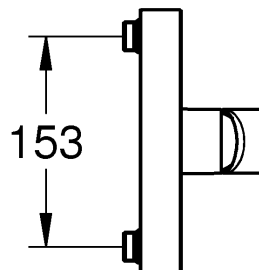

23 820 (CH)

23 821 (CH)

DIN 1988
DIN EN 806

*19 332
32mm

*19 377
30mm

CH

*12 064

*12 065

1

2

3

4

5

6

<p>*46 238</p>		<p>*19 377</p>	<p>30mm</p>
----------------	--	----------------	-------------

<p>*19 332</p>	<p>32mm</p>		<table border="1"> <tr> <td>*12 064</td> <td>G 1/2</td> </tr> <tr> <td>*12 065</td> <td>G 3/4</td> </tr> </table>	*12 064	G 1/2	*12 065	G 3/4
*12 064	G 1/2						
*12 065	G 3/4						