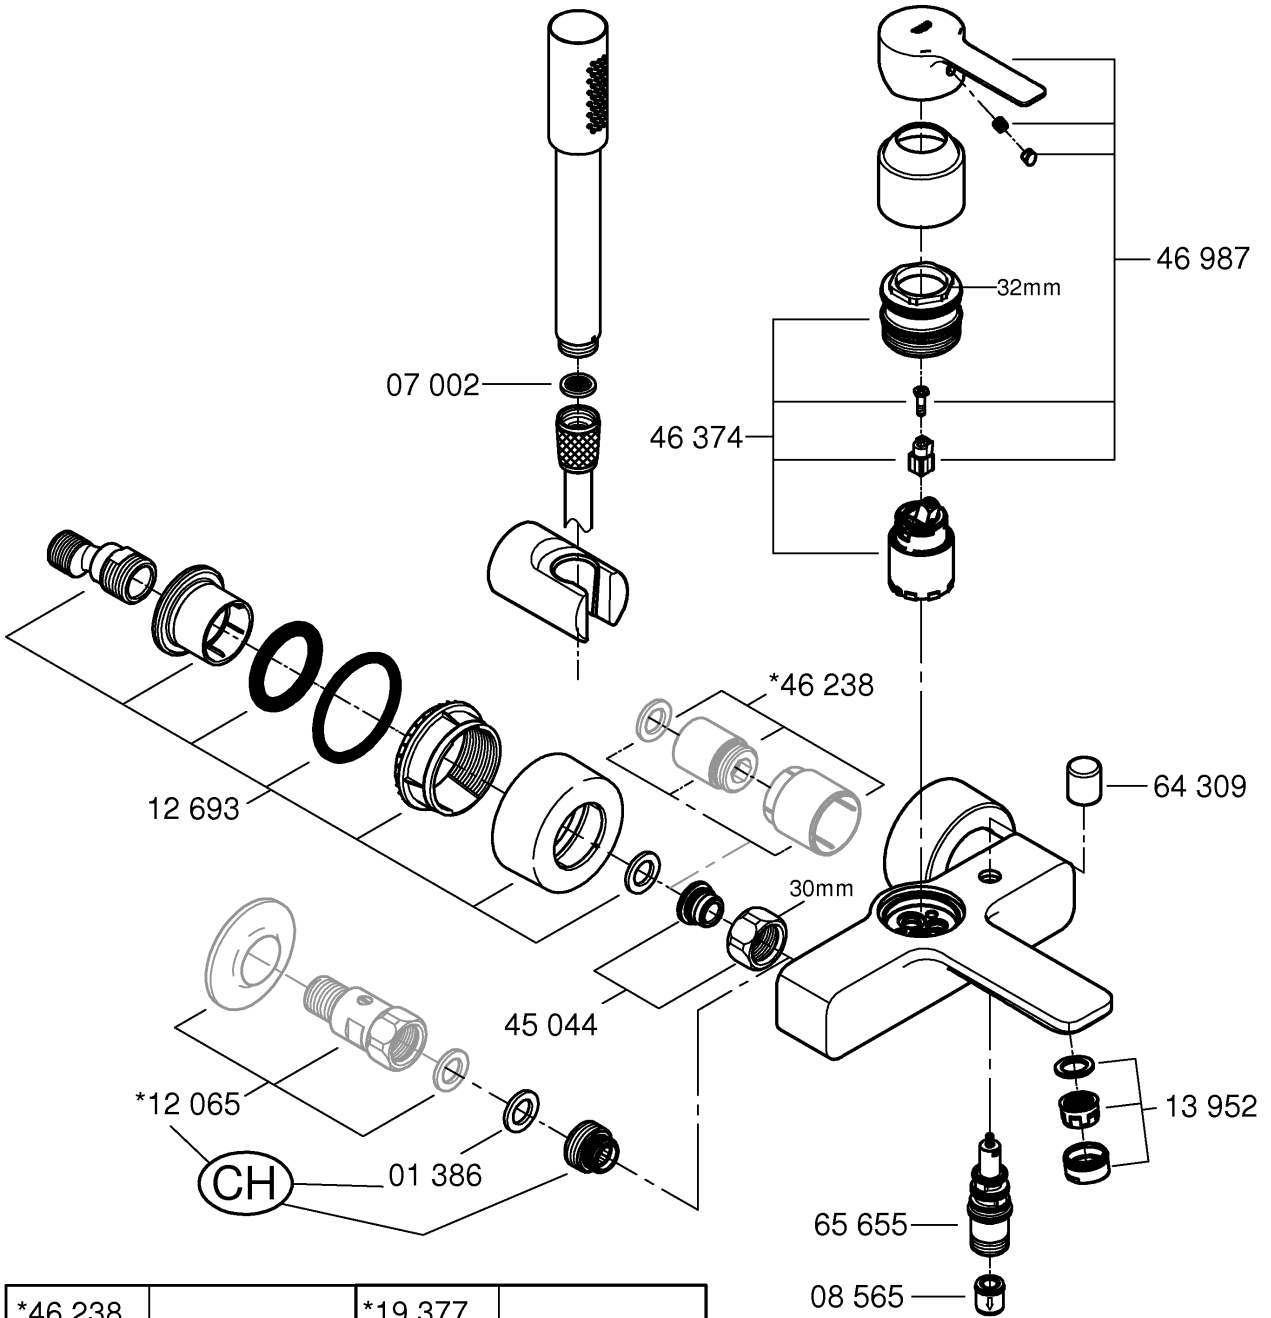

23 820 (CH)

23 821 (CH)

DIN 1988
DIN EN 806

*19 332
32mm

*19 377
30mm

CH

*12 064

*12 065

1

2

3

4

5

6

<p>*46 238</p>		<p>*19 377</p>	<p>30mm</p>
----------------	--	----------------	-------------

<p>*19 332</p>	<p>32mm</p>		<table border="1"> <tr> <td>*12 064</td> <td>G 1/2</td> </tr> <tr> <td>*12 065</td> <td>G 3/4</td> </tr> </table>	*12 064	G 1/2	*12 065	G 3/4
*12 064	G 1/2						
*12 065	G 3/4						