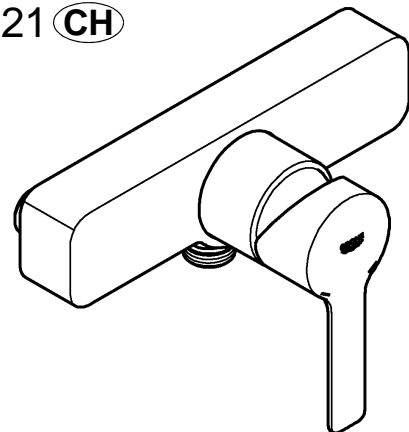

33 849

33 865

23 820 (CH)

23 821 (CH)

33 850