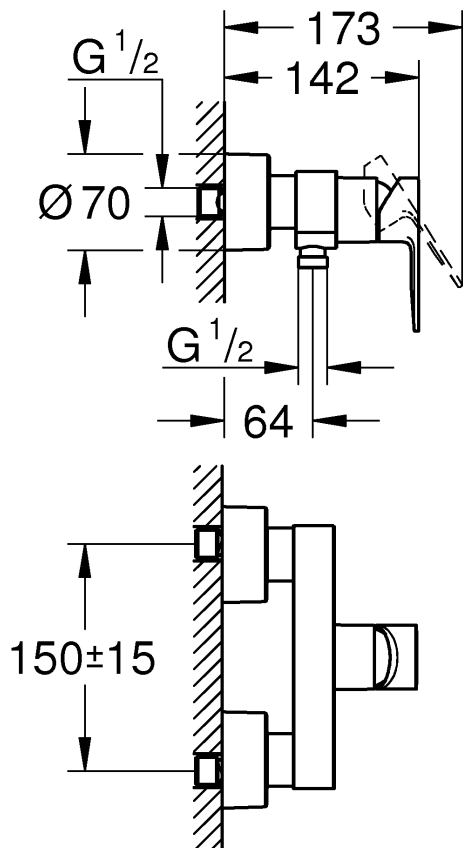

23 820 (CH)

23 821 (CH)

DIN 1988
DIN EN 806

*19 332
32mm

*19 377
30mm

CH

*12 064

*12 065

1

2

3

4

5

6

<p>*46 238</p>		<p>*19 377</p>	<p>30mm</p>
----------------	--	----------------	-------------

<p>*19 332</p>	<p>32mm</p>		<table border="1"> <tr> <td>*12 064</td> <td>G 1/2</td> </tr> <tr> <td>*12 065</td> <td>G 3/4</td> </tr> </table>	*12 064	G 1/2	*12 065	G 3/4
*12 064	G 1/2						
*12 065	G 3/4						