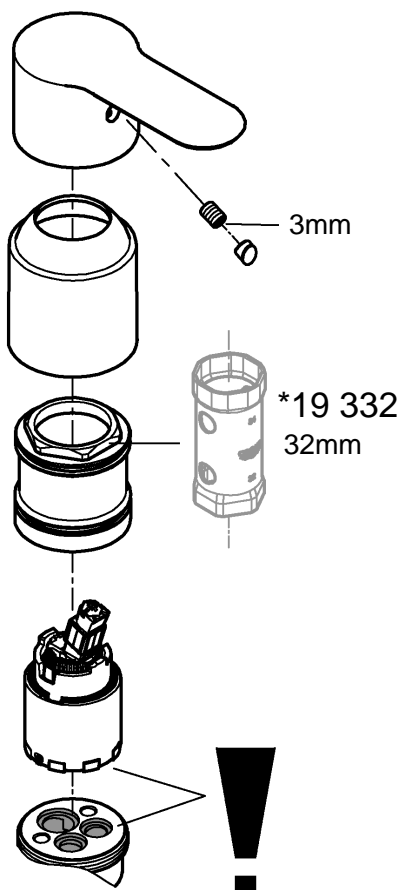

23 820 (CH)

23 821 (CH)

DIN 1988
DIN EN 806

*19 332
32mm

*19 377
30mm

CH

*12 064

*12 065

1

2

3

4

5

6

<p>*46 238</p>		<p>*19 377</p>	<p>30mm</p>
----------------	--	----------------	-------------

<p>*19 332</p>	<p>32mm</p>		<table border="1"> <tr> <td>*12 064</td> <td>G 1/2</td> </tr> <tr> <td>*12 065</td> <td>G 3/4</td> </tr> </table>	*12 064	G 1/2	*12 065	G 3/4
*12 064	G 1/2						
*12 065	G 3/4						