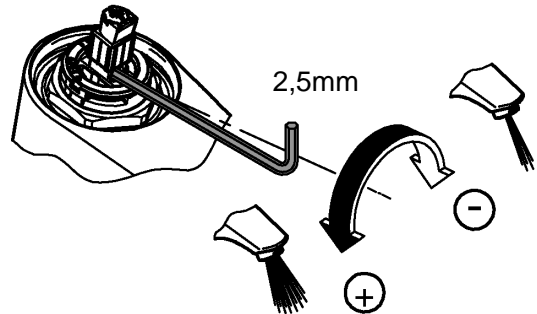

23 786

23 787

DIN 1988
DIN EN 806

*07 130	
*19 377	30mm
*46 375	

Pure Freude an Wasser

GROHE
WAVES

D

+49 571 3989 333
helpline@grohe.de