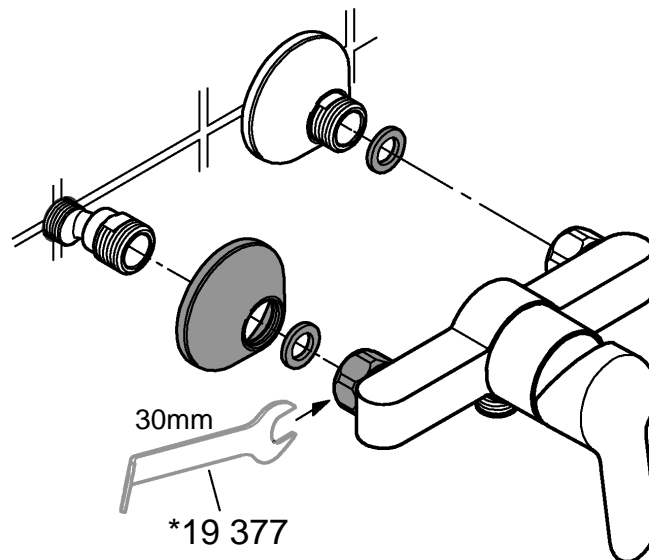

23 786

23 787

DIN 1988
DIN EN 806

*07 130	
*19 377	30mm
*46 375	

Pure Freude an Wasser

GROHE
WAVES

D

+49 571 3989 333
helpline@grohe.de