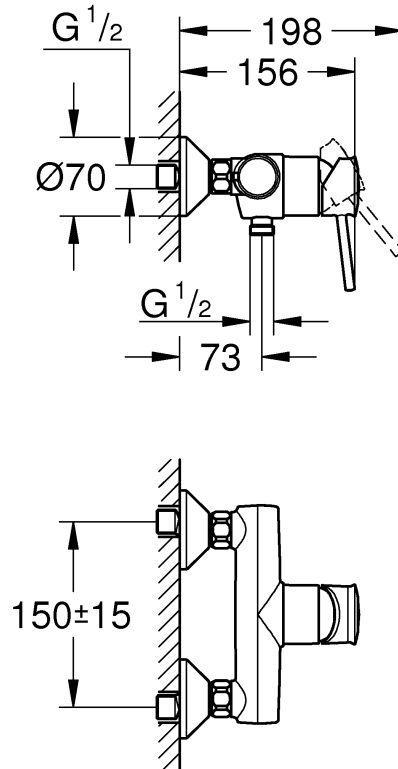

23 786

23 787

DIN 1988
DIN EN 806

*07 130	
*19 377	30mm
*46 375	

Pure Freude an Wasser

GROHE
WAVES

D

+49 571 3989 333
helpline@grohe.de