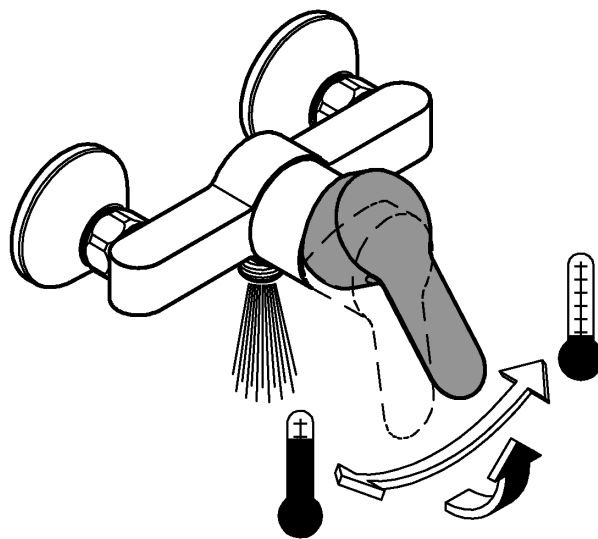

23 786

23 787

DIN 1988
DIN EN 806

*07 130	
*19 377	30mm
*46 375	

Pure Freude an Wasser

GROHE
WAVES

D

+49 571 3989 333
helpline@grohe.de