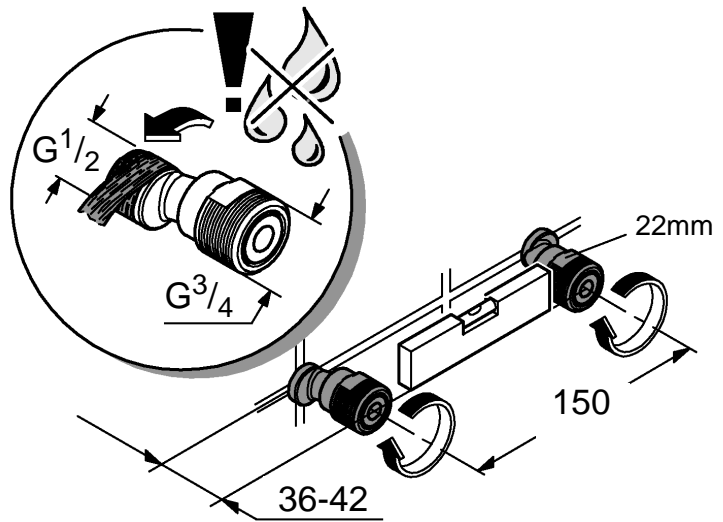

23 786

23 787

DIN 1988
DIN EN 806

*07 130	
*19 377	30mm
*46 375	

Pure Freude an Wasser

GROHE
WAVES

D

+49 571 3989 333
helpline@grohe.de