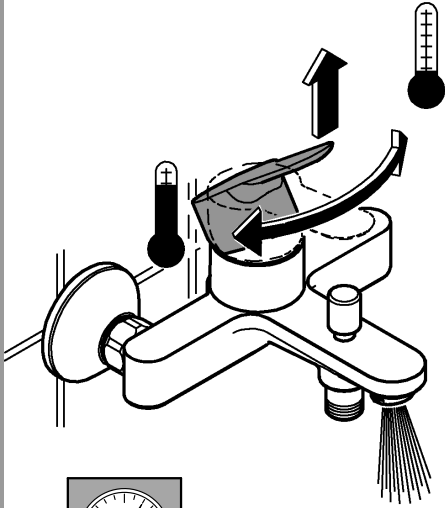

23 786

23 787

DIN 1988
DIN EN 806

*07 130	
*19 377	30mm
*46 375	

Pure Freude an Wasser

GROHE
WAVES

D

+49 571 3989 333
helpline@grohe.de