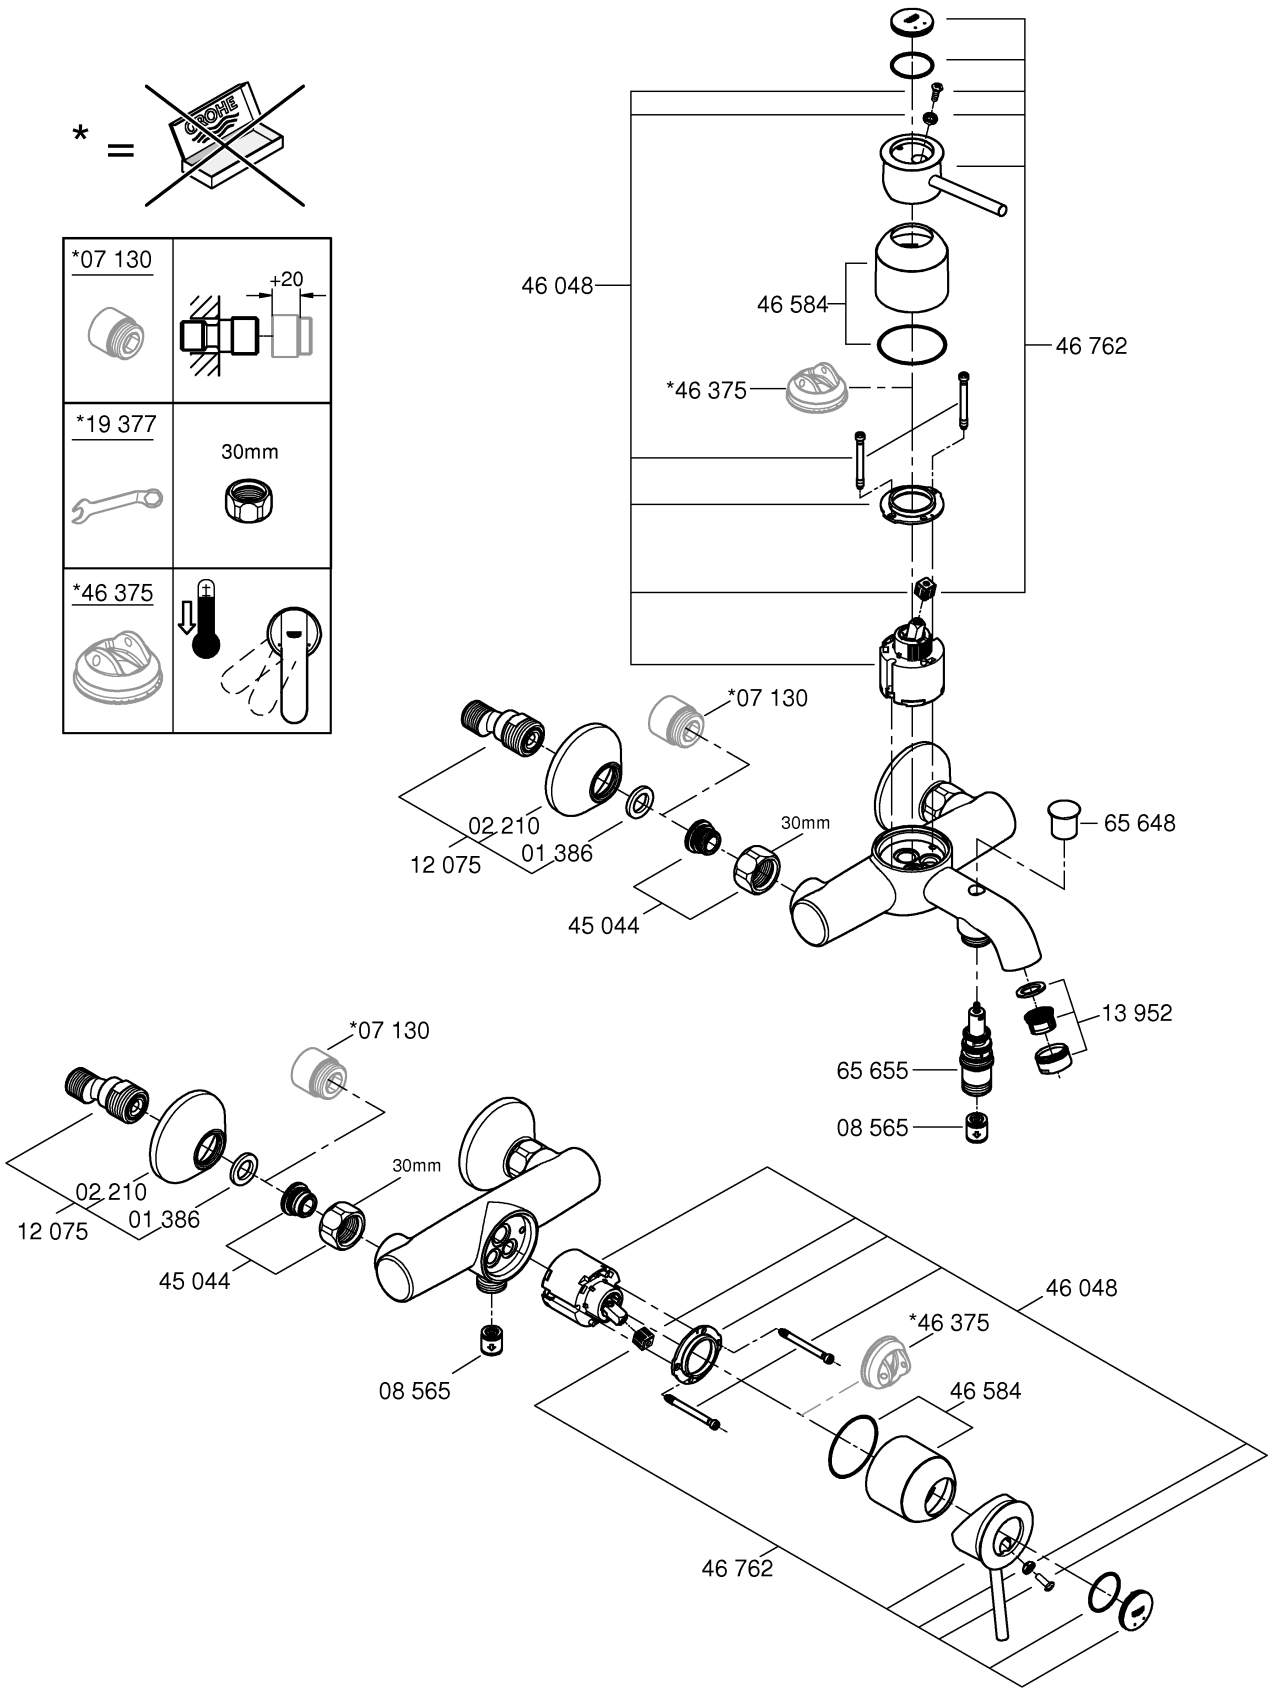

23 786

23 787

DIN 1988
DIN EN 806

*07 130	
*19 377	30mm
*46 375	

Pure Freude an Wasser

GROHE
WAVES

D

+49 571 3989 333
helpline@grohe.de