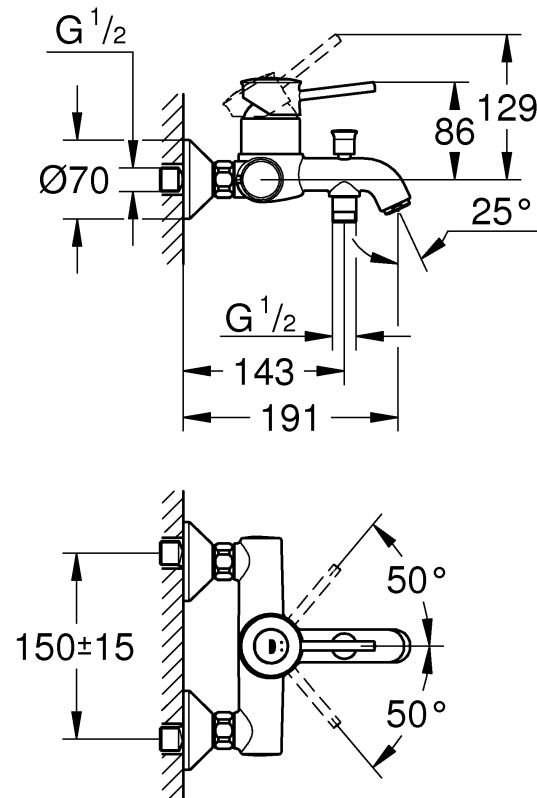

23 786

23 787

DIN 1988
DIN EN 806

*07 130	
*19 377	30mm
*46 375	

Pure Freude an Wasser

GROHE
WAVES

D

+49 571 3989 333
helpline@grohe.de