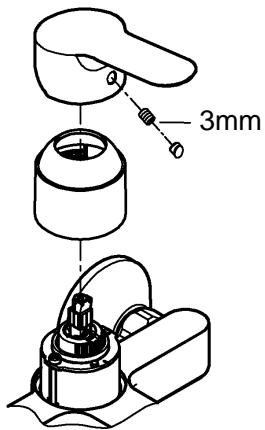

23 786

23 787

DIN 1988
DIN EN 806

*07 130	
*19 377	30mm
*46 375	

Pure Freude an Wasser

GROHE
WAVES

D

+49 571 3989 333
helpline@grohe.de