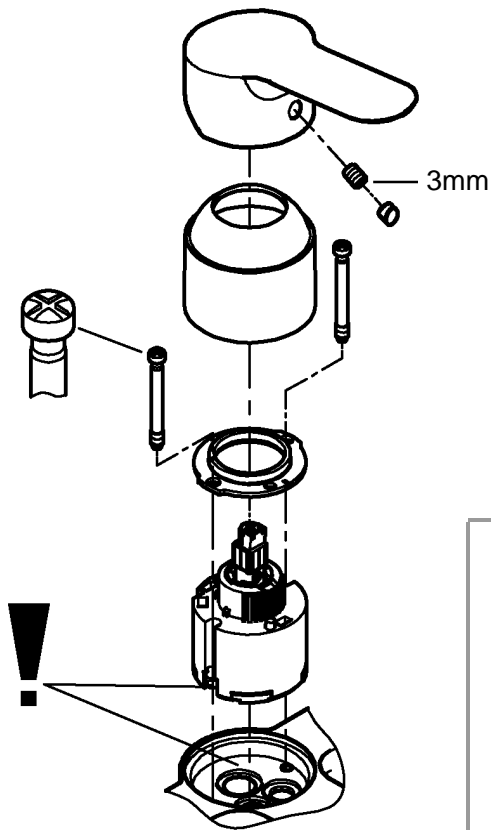

23 786

23 787

DIN 1988
DIN EN 806

*07 130	
*19 377	30mm
*46 375	

Pure Freude an Wasser

GROHE
WAVES

D

+49 571 3989 333
helpline@grohe.de