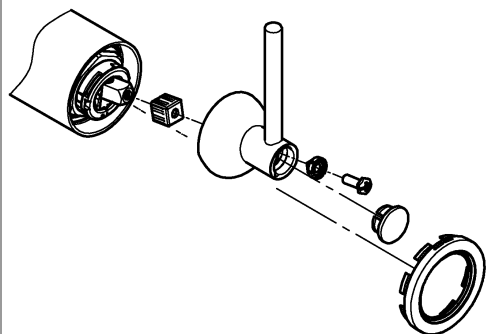

7

8

9

Pure Freude an Wasser

**GROHE**  
WAVES

**D**

+49 571 3989 333  
helpline@grohe.de

**A**