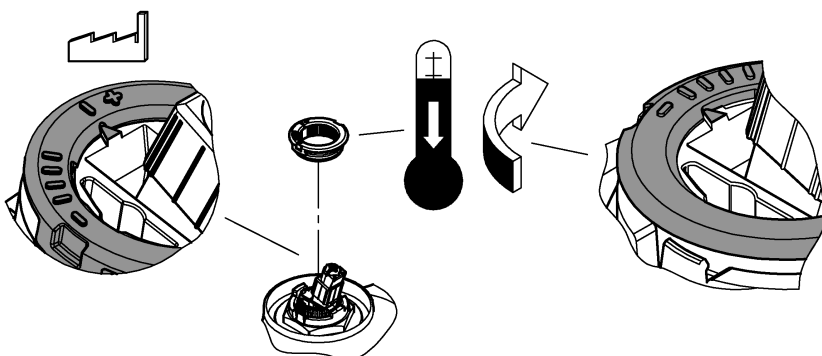

7

8

9

Pure Freude an Wasser

**GROHE**  
WAVES

**D**

+49 571 3989 333  
helpline@grohe.de

**A**