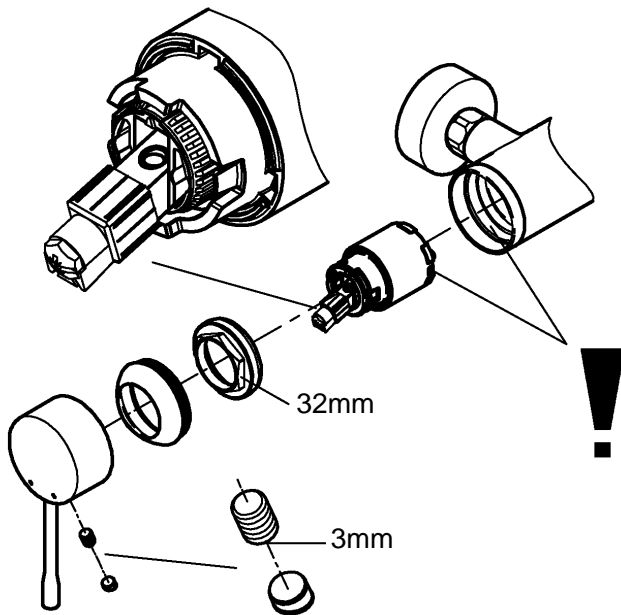

33 624  
33 628  
25 250  
25 149

33 636  
25 252

DIN  
1988

DIN EN  
806

max.  
70° 60°

\*19 377  
30mm

*19 332 	32mm 
*07 130 	
*19 377 	30mm 

\*  
=