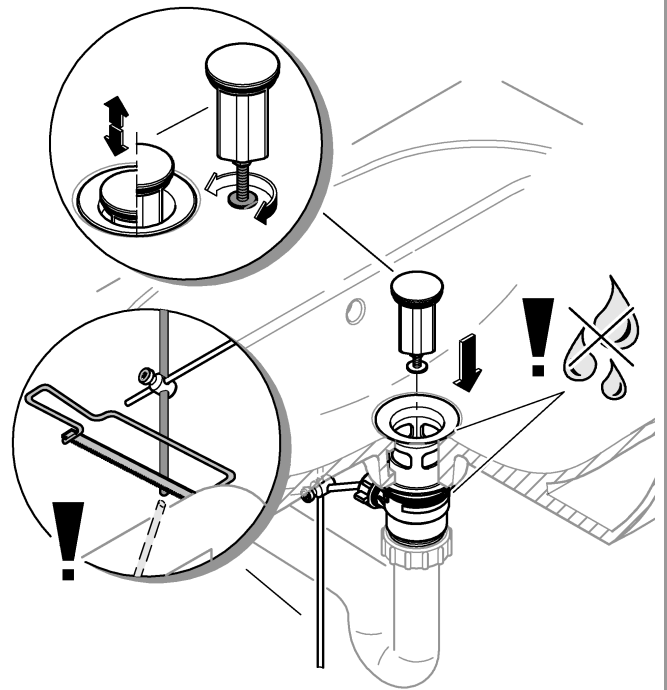

10

11

12

*19 017	13mm

*12 901	
	Ø 10,5

	07 052	180mm
	*07 341	350mm

Pure Freude an Wasser

**GROHE**  
WAVES