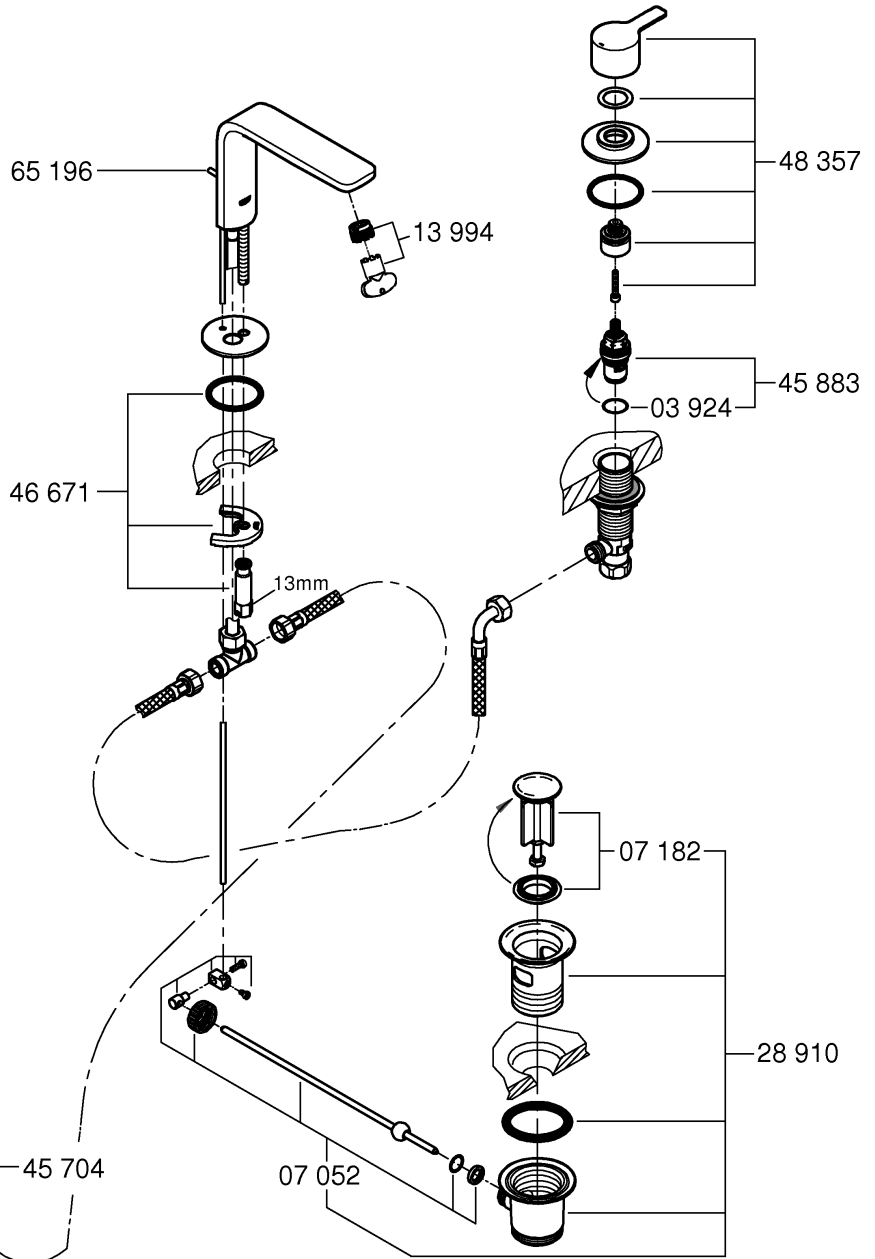

10

11

12

*19 017	13mm

*12 901	
	Ø 10,5

	07 052	180mm
	*07 341	350mm

Pure Freude an Wasser

**GROHE**  
WAVES