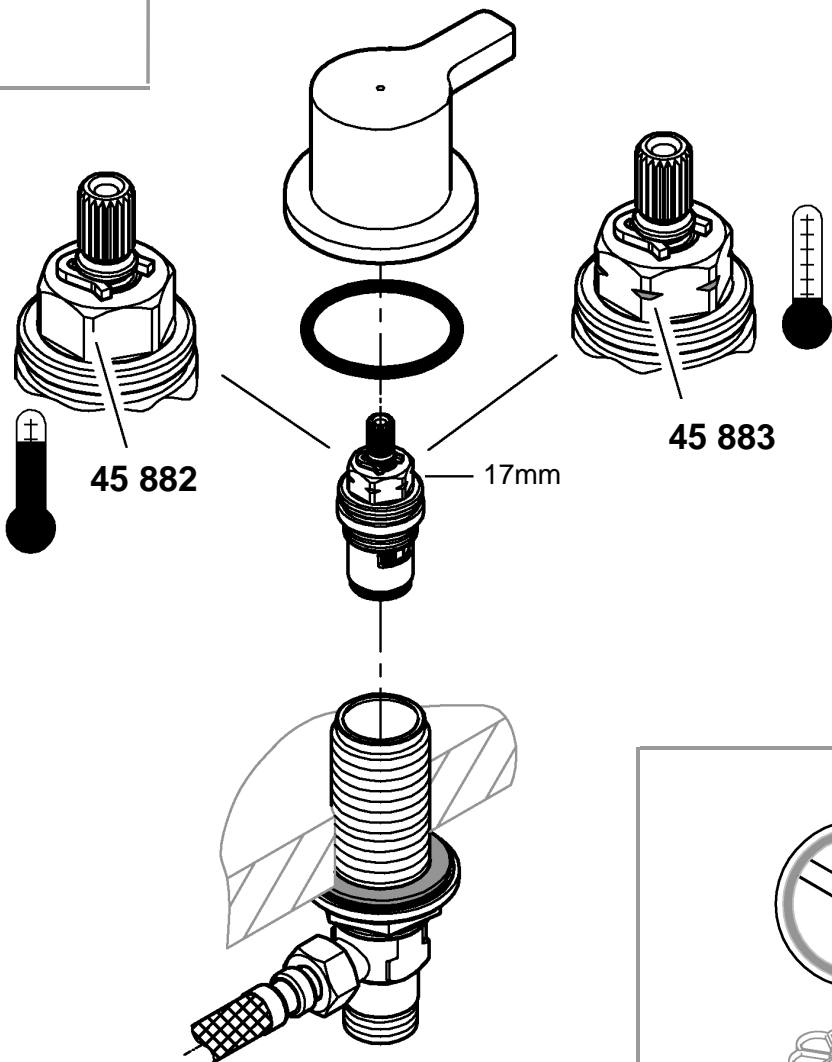

10

11

12

*19 017	13mm

*12 901	
	Ø 10,5

	07 052	180mm
	*07 341	350mm

Pure Freude an Wasser

**GROHE**  
WAVES