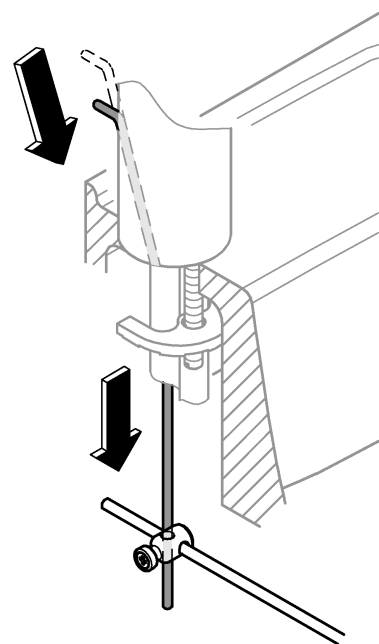

10

11

12

*19 017	13mm

*12 901	
	Ø 10,5

	07 052	180mm
	*07 341	350mm

Pure Freude an Wasser

**GROHE**  
WAVES