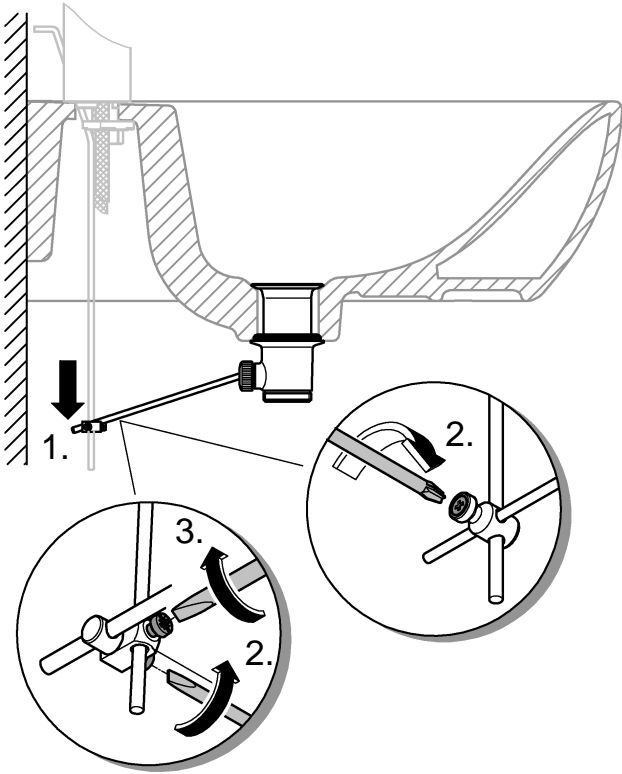

10

11

12

*19 017	13mm

*12 901	
	Ø 10,5

	07 052	180mm
	*07 341	350mm

Pure Freude an Wasser

**GROHE**  
WAVES