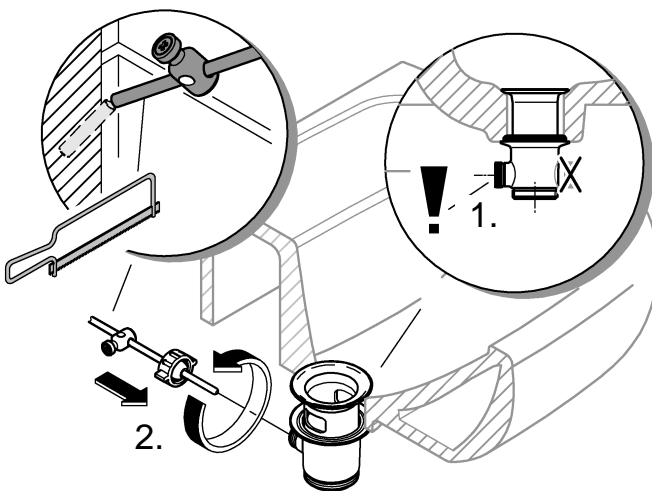

10

11

12

*19 017	13mm

*12 901	
	Ø 10,5

	07 052	180mm
	*07 341	350mm

Pure Freude an Wasser

**GROHE**  
WAVES