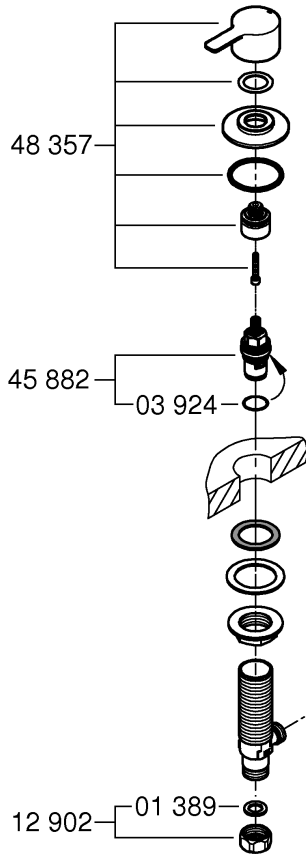

20 304

3

4

5

6

7

8

9

10

11

12

*19 017	13mm

*12 901	
	Ø 10,5

	07 052	180mm
	*07 341	350mm

Pure Freude an Wasser

**GROHE**  
WAVES