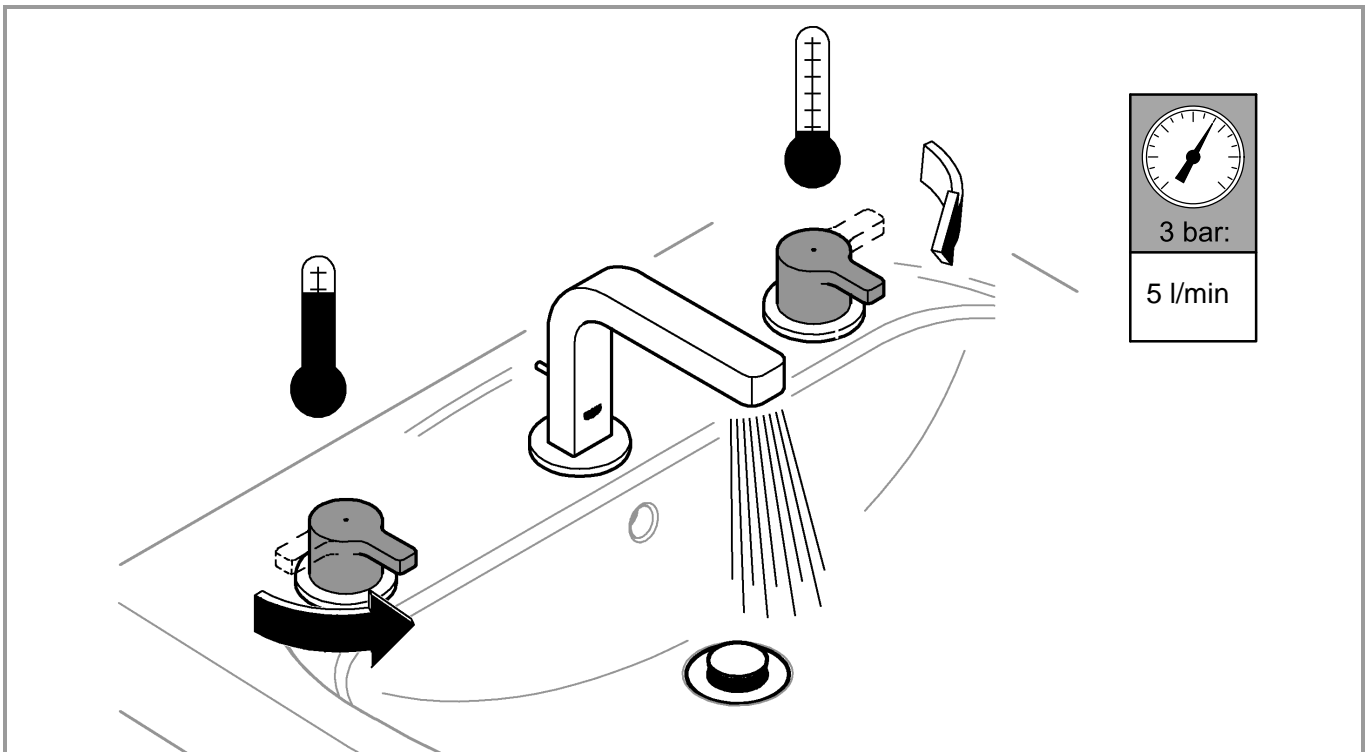

10

11

12

*19 017	13mm

*12 901	
	Ø 10,5

	07 052	180mm
	*07 341	350mm

Pure Freude an Wasser

**GROHE**  
WAVES