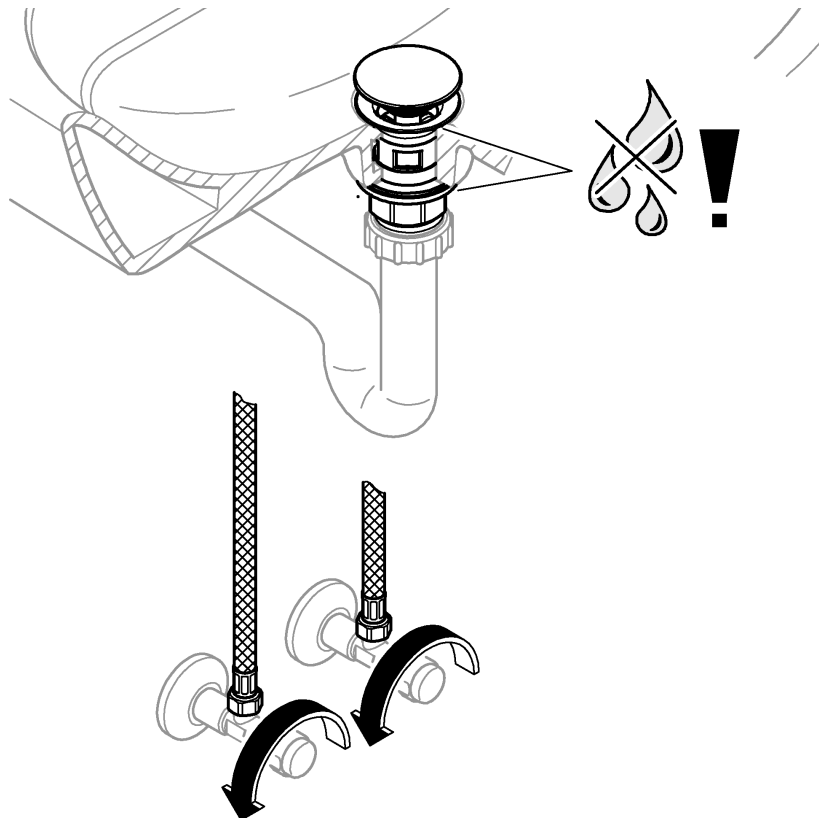

2a

1b

2b

3

	07 052	180mm
	*07 341	350mm

Pure Freude an Wasser

**GROHE**  
WAVES

**D**