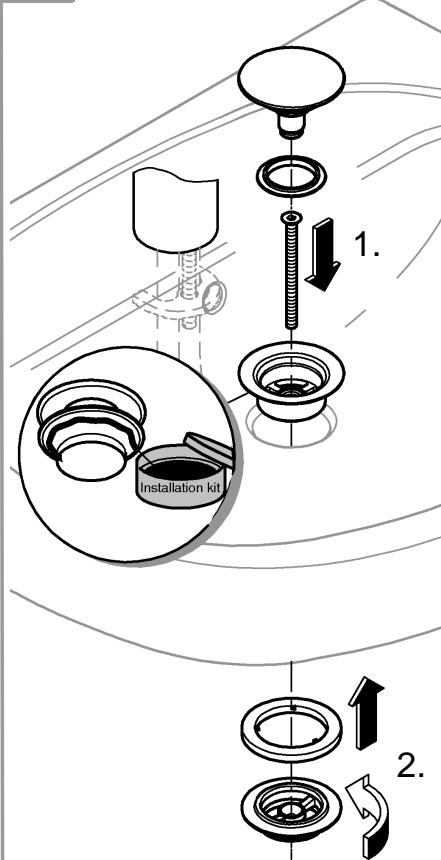

### 24 027

DIN 1988  
DIN EN 806

1

	150°
	0°
	360°

2a

2b

3a

3b

2a

1b

2b

3

	07 052	180mm
	*07 341	350mm

Pure Freude an Wasser

**GROHE**  
WAVES

**D**