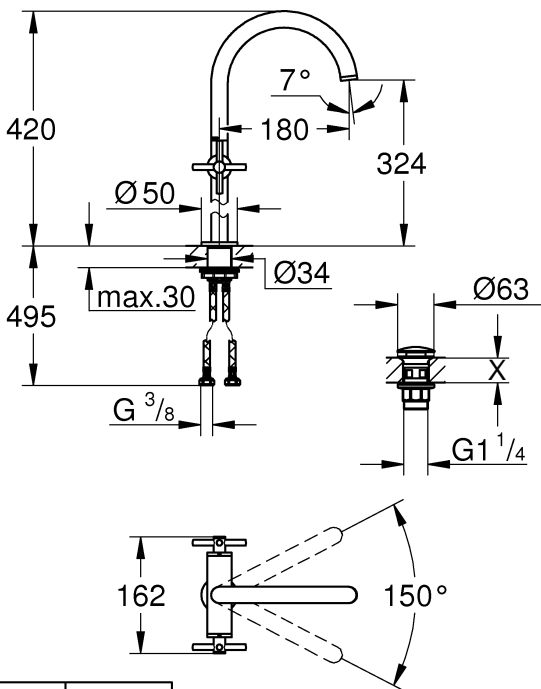

### 21 019

32 042	X
003	32 - 45
AL3/DC3	20 - 70

### 21 022

32 043	X
003	32 - 45
AL3/DC3	20 - 70

### 21 044

32 647	X
003	32 - 45
AL3/DC3	20 - 70

### 24 027

DIN 1988  
DIN EN 806

1

	150°
	0°
	360°

2a

2b

3a

3b