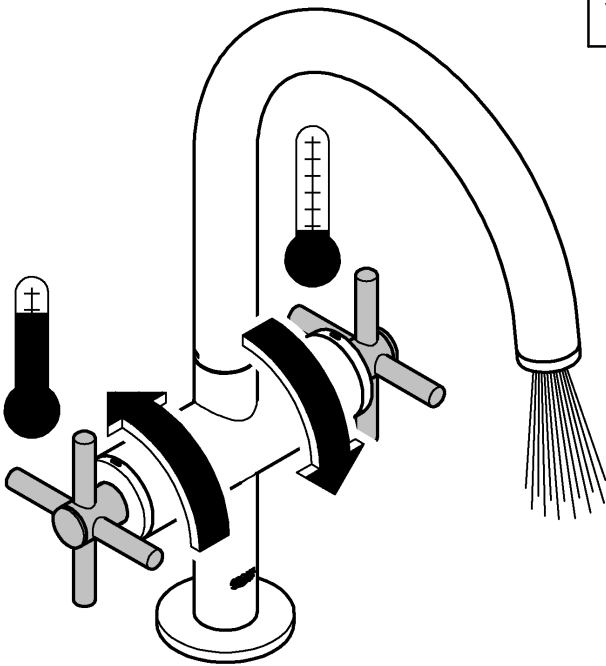

2a

1b

2b

3

	07 052	180mm
	*07 341	350mm

Pure Freude an Wasser

**GROHE**  
WAVES

**D**