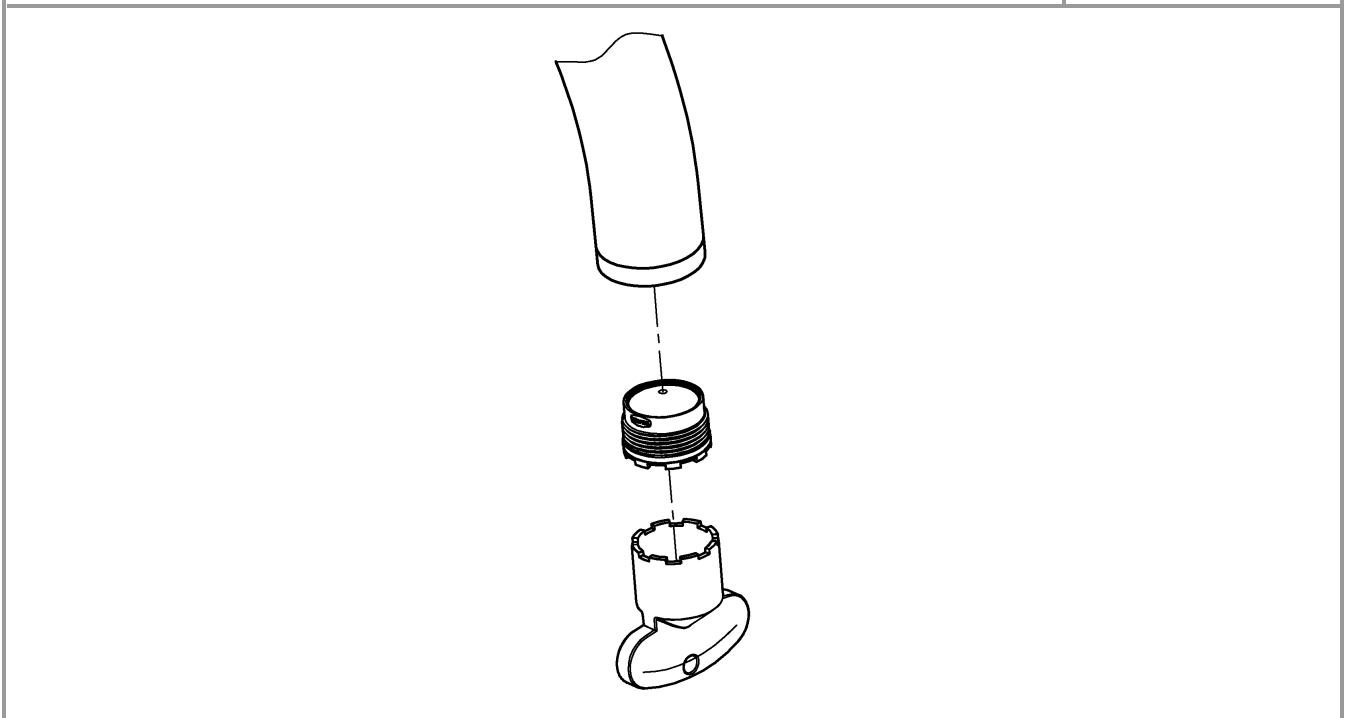

2a

1b

2b

3

	07 052	180mm
	*07 341	350mm

Pure Freude an Wasser

**GROHE**  
WAVES

**D**