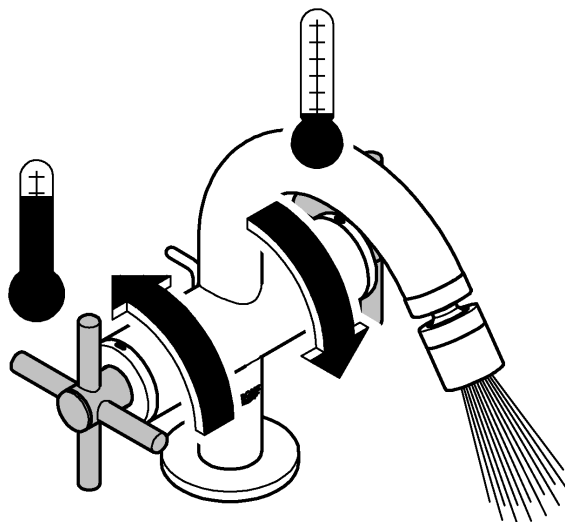

2a

1b

2b

3

	07 052	180mm
	*07 341	350mm

Pure Freude an Wasser

**GROHE**  
WAVES

**D**