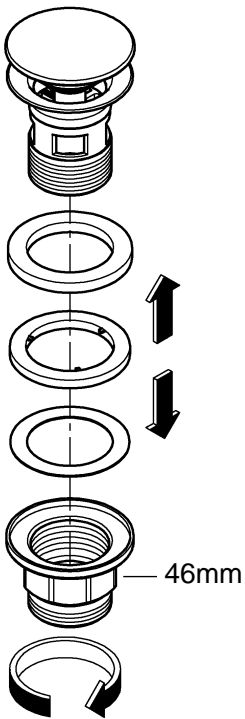

### 21 019

32 042	X
003	32 - 45
AL3/DC3	20 - 70

### 21 022

32 043	X
003	32 - 45
AL3/DC3	20 - 70

### 24 027

DIN 1988  
DIN EN 806

1

	150°
	0°
	360°

2a

2b

3a

3b

2a

1b

2b

3

	07 052	180mm
	*07 341	350mm

Pure Freude an Wasser

**GROHE**  
WAVES

**D**