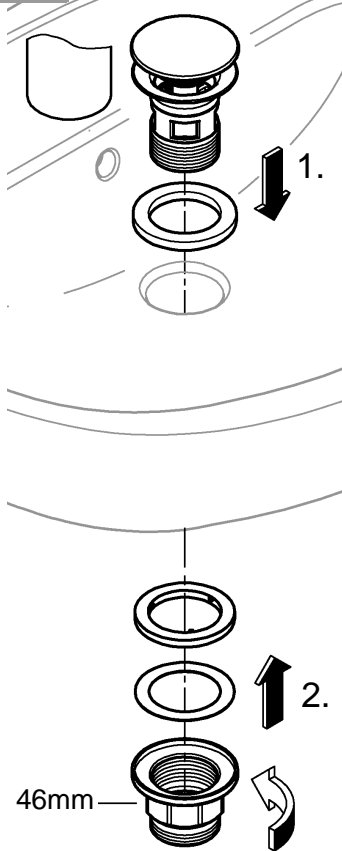

### 24 027

DIN 1988  
DIN EN 806

1

	150°
	0°
	360°

2a

2b

3a

3b

2a

1b

2b

3

	07 052	180mm
	*07 341	350mm

Pure Freude an Wasser

**GROHE**  
WAVES

**D**