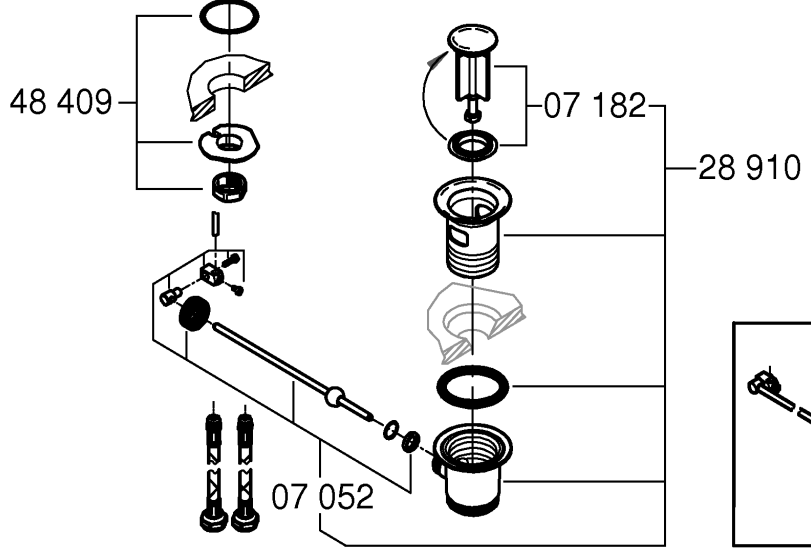

2a

1b

2b

3

	07 052	180mm
	*07 341	350mm

Pure Freude an Wasser

**GROHE**  
WAVES

**D**