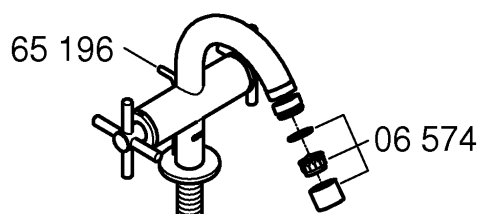

2a

1b

2b

3

	07 052	180mm
	*07 341	350mm

Pure Freude an Wasser

**GROHE**  
WAVES

**D**