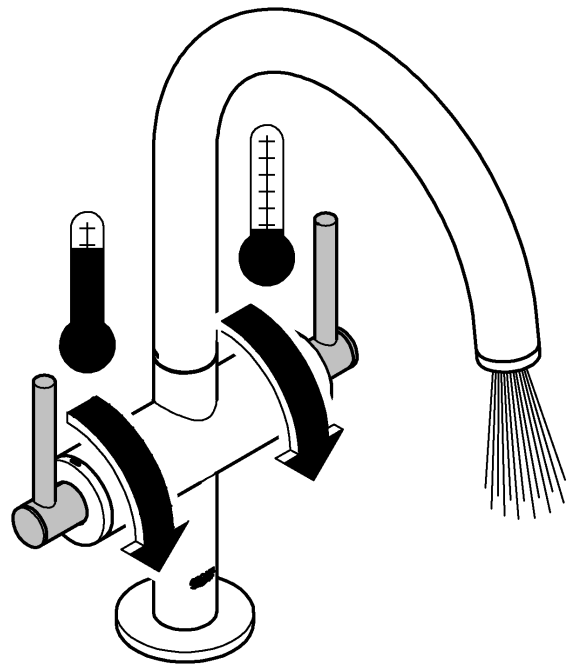

2a

1b

2b

3

	07 052	180mm
	*07 341	350mm

Pure Freude an Wasser

**GROHE**  
WAVES

**D**