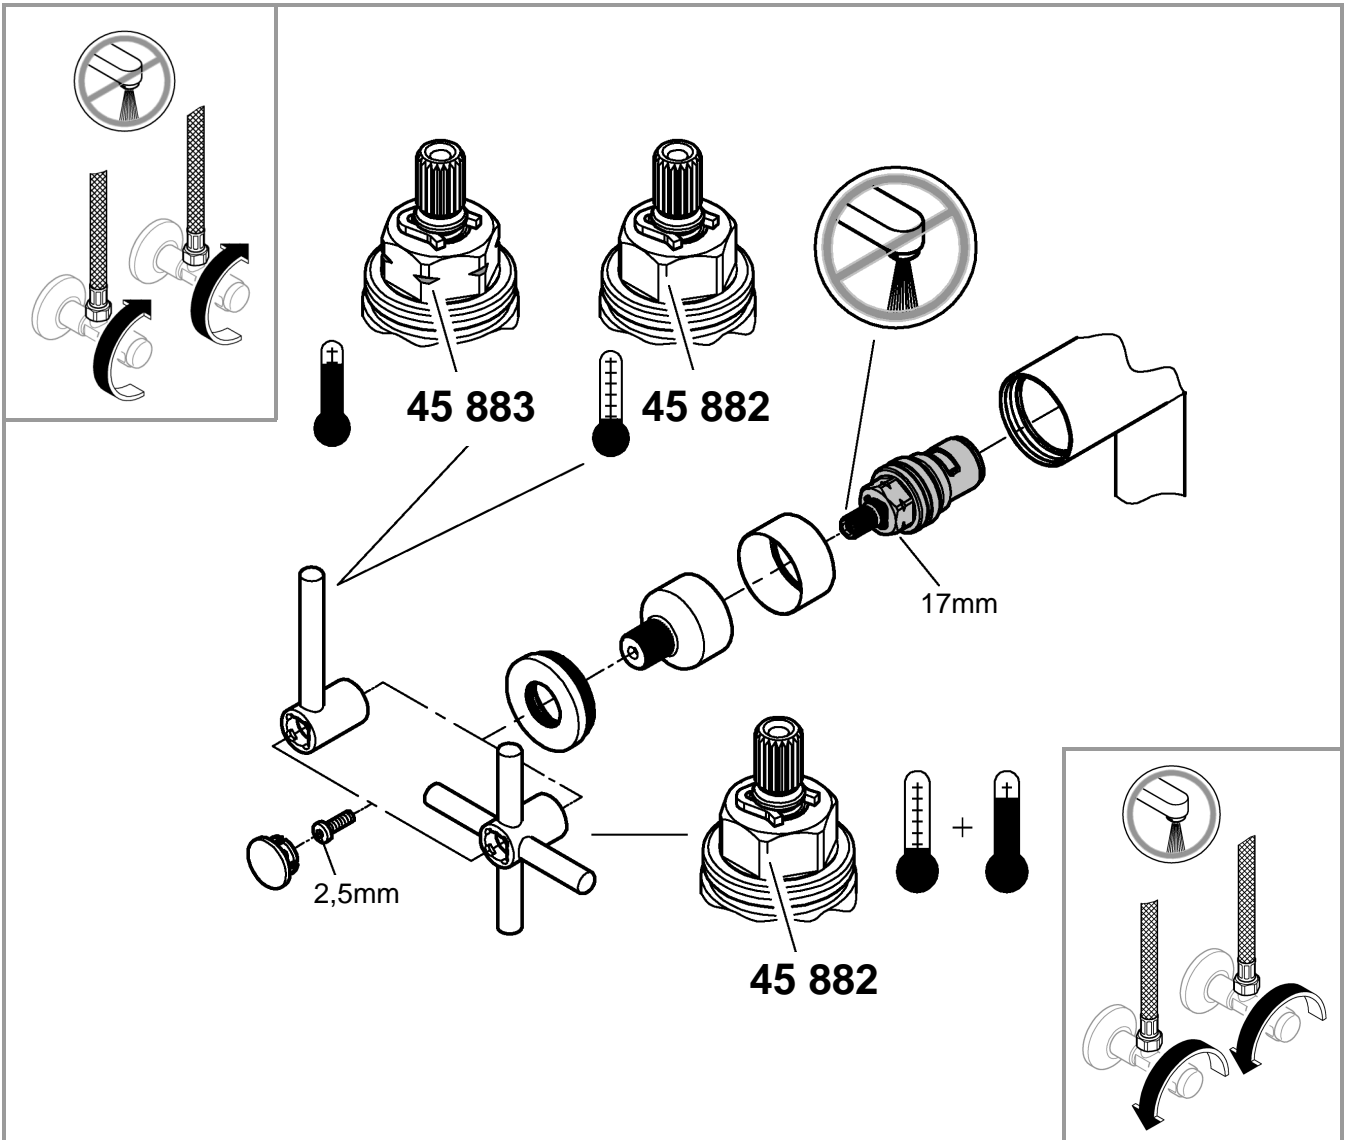

2a

1b

2b

3

	07 052	180mm
	*07 341	350mm

Pure Freude an Wasser

**GROHE**  
WAVES

**D**