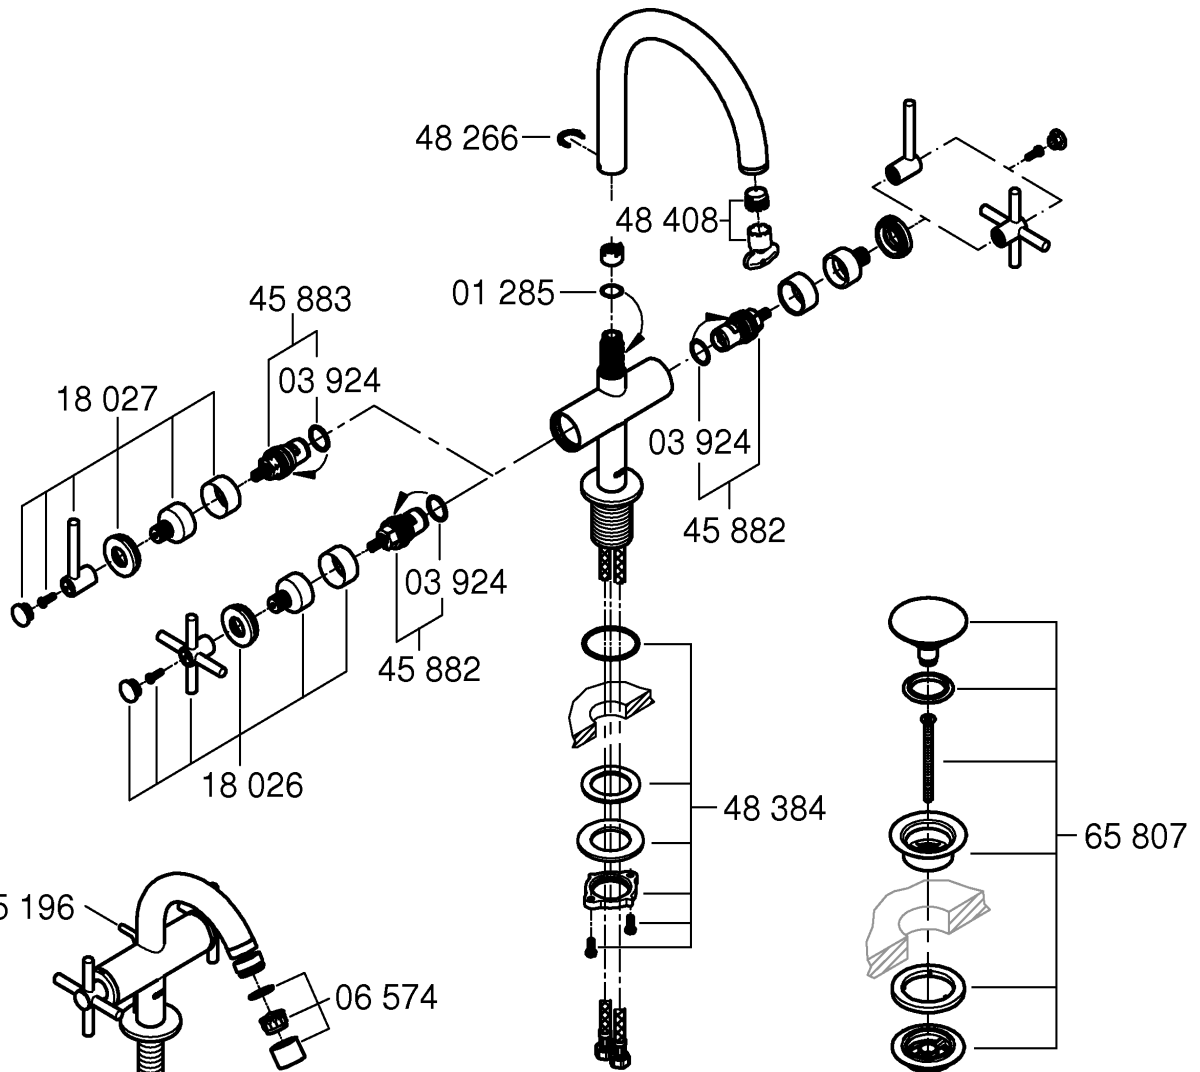

2a

1b

2b

3

	07 052	180mm
	*07 341	350mm

Pure Freude an Wasser

**GROHE**  
WAVES

**D**