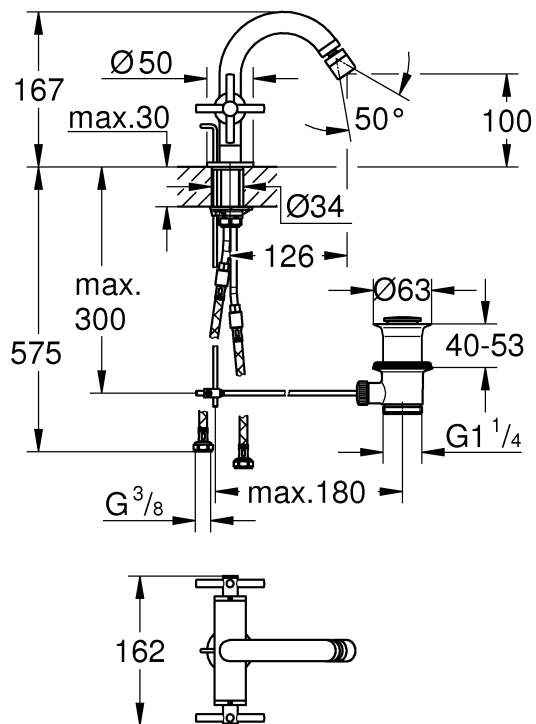

21 019

21 022

21 044

24 027

21 019

32 042	X
003	32 - 45
AL3/DC3	20 - 70

21 022

32 043	X
003	32 - 45
AL3/DC3	20 - 70

21 044

32 647	X
003	32 - 45
AL3/DC3	20 - 70

24 027

DIN 1988
DIN EN 806

1

	150°
	0°
	360°

2a

2b

6

1a

2a

1b

2b

3

	07 052	180mm
	*07 341	350mm

Pure Freude an Wasser