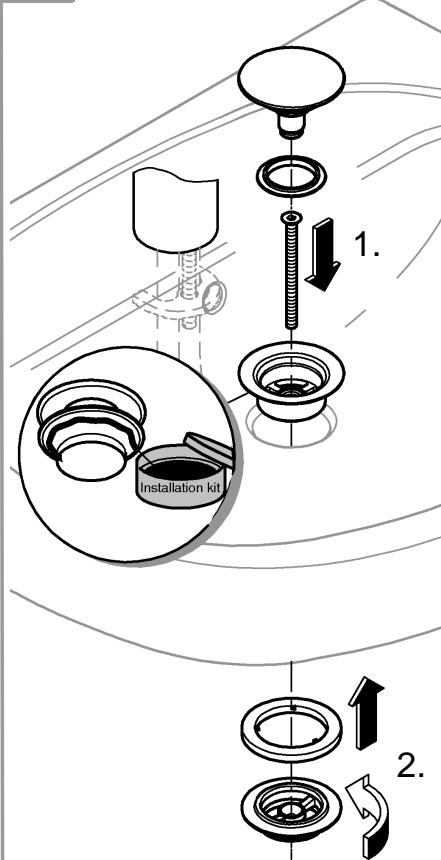

21 044

32 647	X
003	32 - 45
AL3/DC3	20 - 70

24 027

DIN 1988
DIN EN 806

1

	150°
	0°
	360°

2a

2b

6

1a

2a

1b

2b

3

	07 052	180mm
	*07 341	350mm

Pure Freude an Wasser