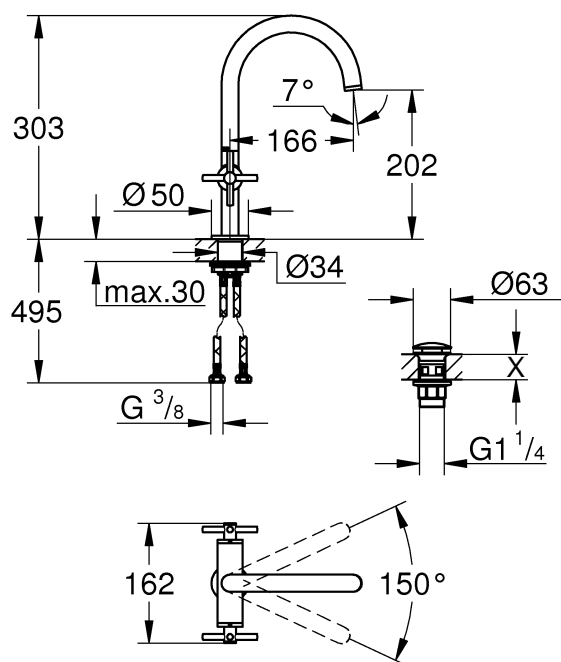

21 019

21 022

21 044

24 027

21 019

32 042	X
003	32 - 45
AL3/DC3	20 - 70

21 022

32 043	X
003	32 - 45
AL3/DC3	20 - 70

21 044

32 647	X
003	32 - 45
AL3/DC3	20 - 70

24 027

DIN 1988
DIN EN 806

1

	150°
	0°
	360°

2a

2b

6

1a

2a

1b

2b

3

	07 052	180mm
	*07 341	350mm

Pure Freude an Wasser