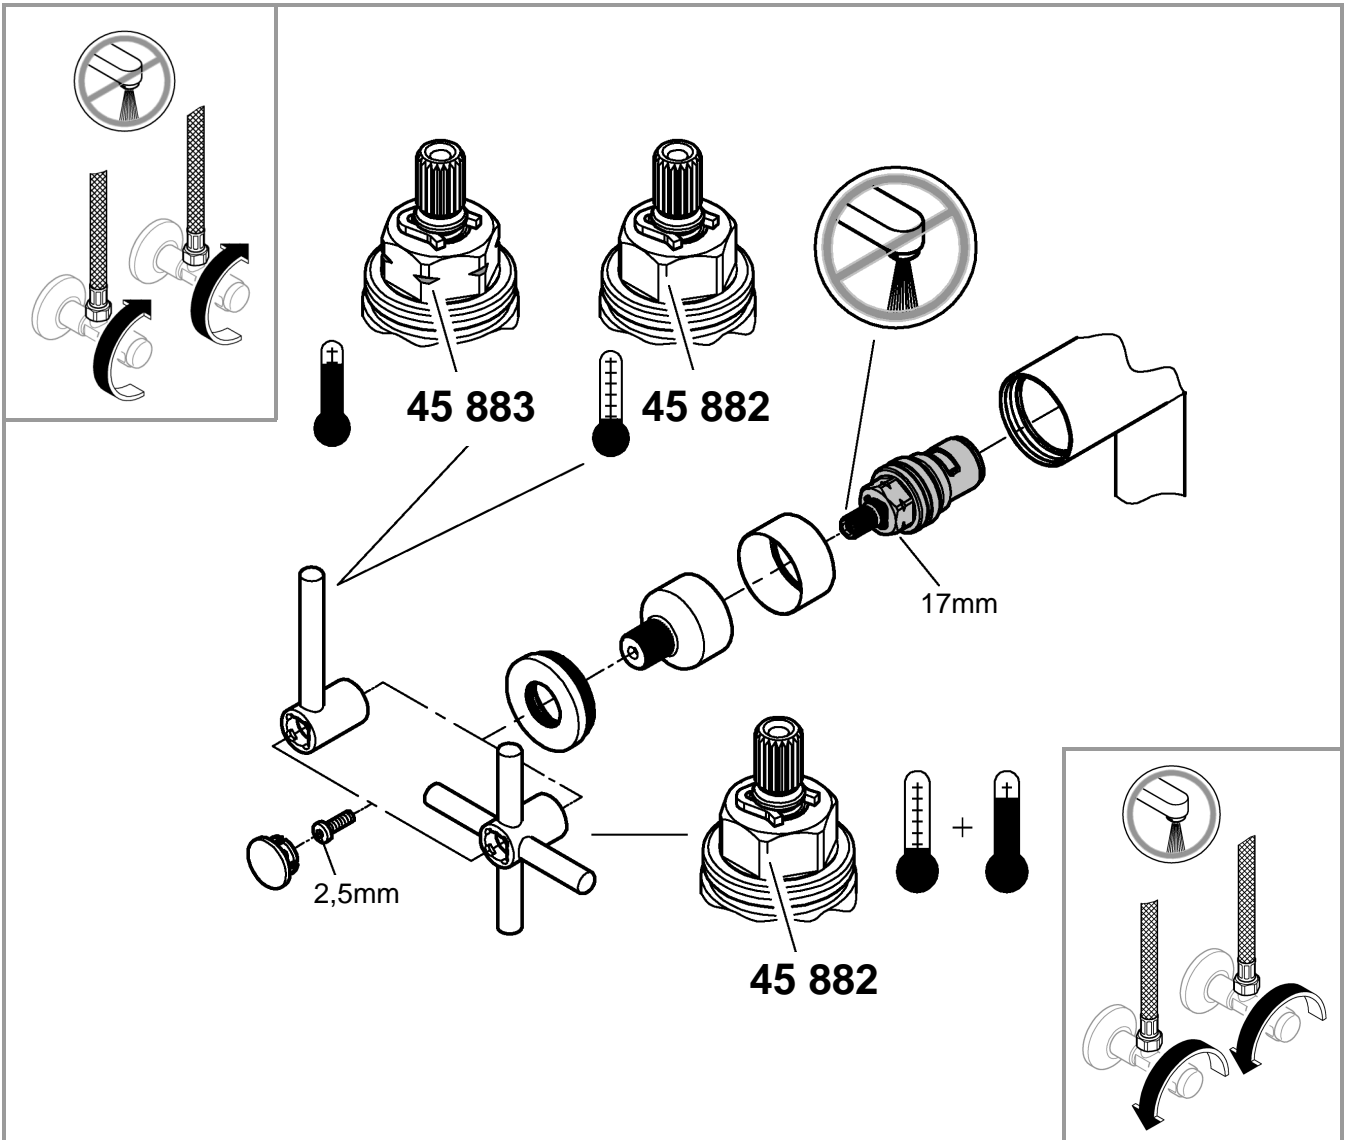

6

1a

2a

1b

2b

3

	07 052	180mm
	*07 341	350mm

Pure Freude an Wasser