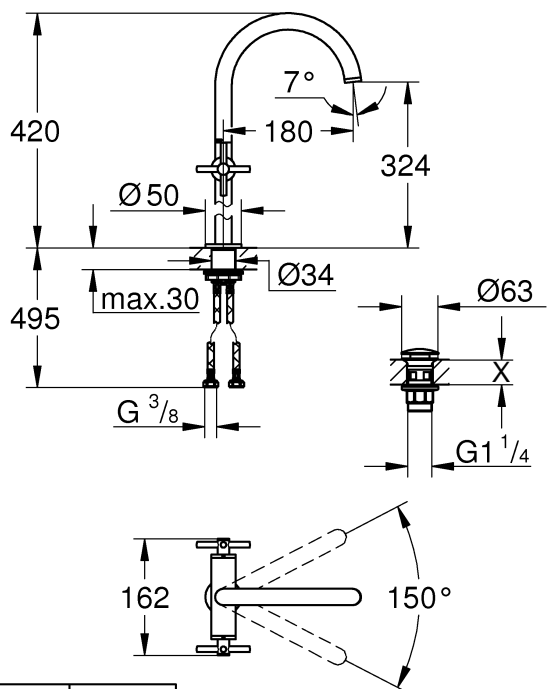

21 019

21 022

21 044

24 027

21 019

32 042	X
003	32 - 45
AL3/DC3	20 - 70

21 022

32 043	X
003	32 - 45
AL3/DC3	20 - 70

21 044

32 647	X
003	32 - 45
AL3/DC3	20 - 70

24 027

DIN 1988
DIN EN 806

1

	150°
	0°
	360°

2a

2b

6

1a

2a

1b

2b

3

	07 052	180mm
	*07 341	350mm

Pure Freude an Wasser