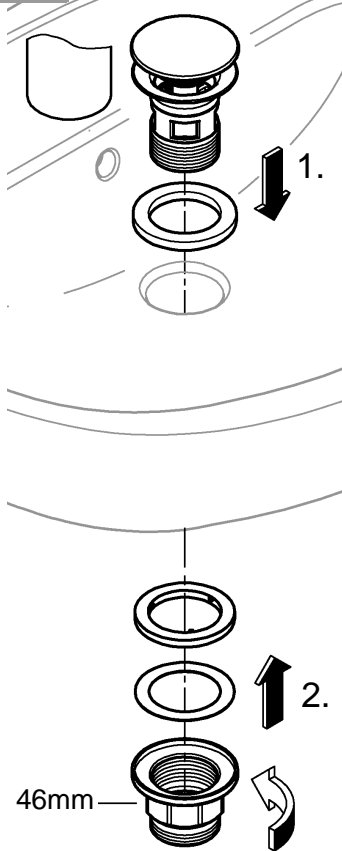

21 044

32 647	X
003	32 - 45
AL3/DC3	20 - 70

24 027

DIN 1988
DIN EN 806

1

	150°
	0°
	360°

2a

2b

6

1a

2a

1b

2b

3

	07 052	180mm
	*07 341	350mm

Pure Freude an Wasser