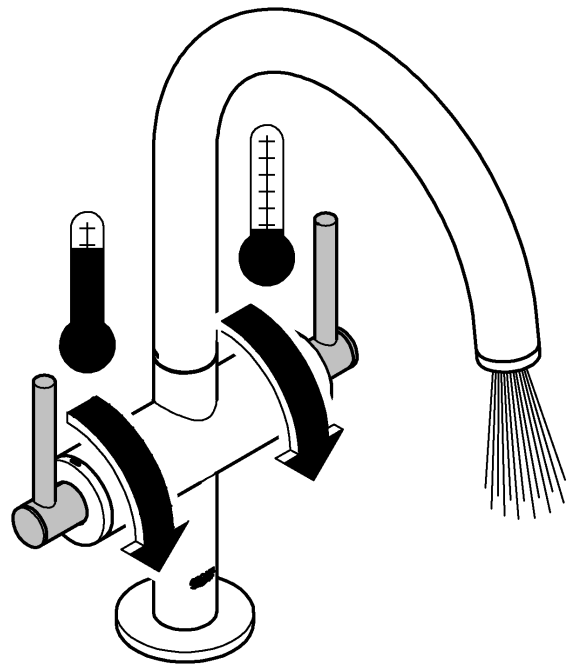

6

1a

2a

1b

2b

3

	07 052	180mm
	*07 341	350mm

Pure Freude an Wasser