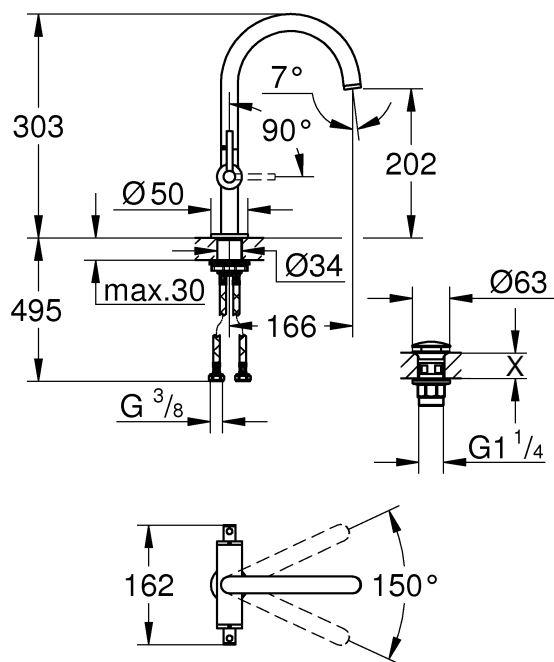

21 019

21 022

21 044

24 027

21 019

32 042	X
003	32 - 45
AL3/DC3	20 - 70

21 022

32 043	X
003	32 - 45
AL3/DC3	20 - 70

21 044

32 647	X
003	32 - 45
AL3/DC3	20 - 70

24 027

DIN 1988
DIN EN 806

1

	150°
	0°
	360°

2a

2b

6

1a

2a

1b

2b

3

	07 052	180mm
	*07 341	350mm

Pure Freude an Wasser