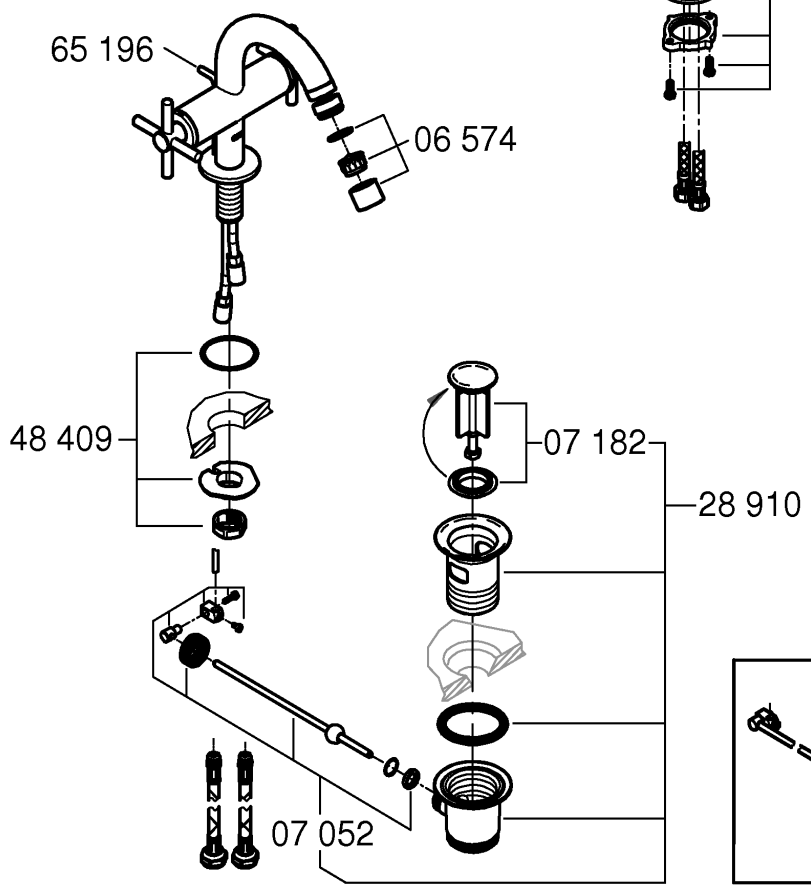

21 044

32 647	X
003	32 - 45
AL3/DC3	20 - 70

24 027

DIN 1988
DIN EN 806

1

	150°
	0°
	360°

2a

2b

6

1a

2a

1b

2b

3

	07 052	180mm
	*07 341	350mm

Pure Freude an Wasser