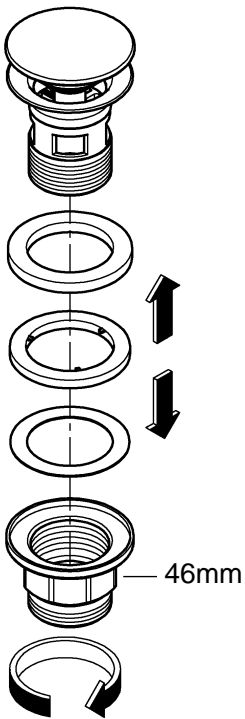

21 019

21 022

21 044

24 027

21 019

32 042	X
003	32 - 45
AL3/DC3	20 - 70

21 022

32 043	X
003	32 - 45
AL3/DC3	20 - 70

21 044

32 647	X
003	32 - 45
AL3/DC3	20 - 70

24 027

DIN 1988
DIN EN 806

1

	150°
	0°
	360°

2a

2b

6

1a

2a

1b

2b

3

	07 052	180mm
	*07 341	350mm

Pure Freude an Wasser