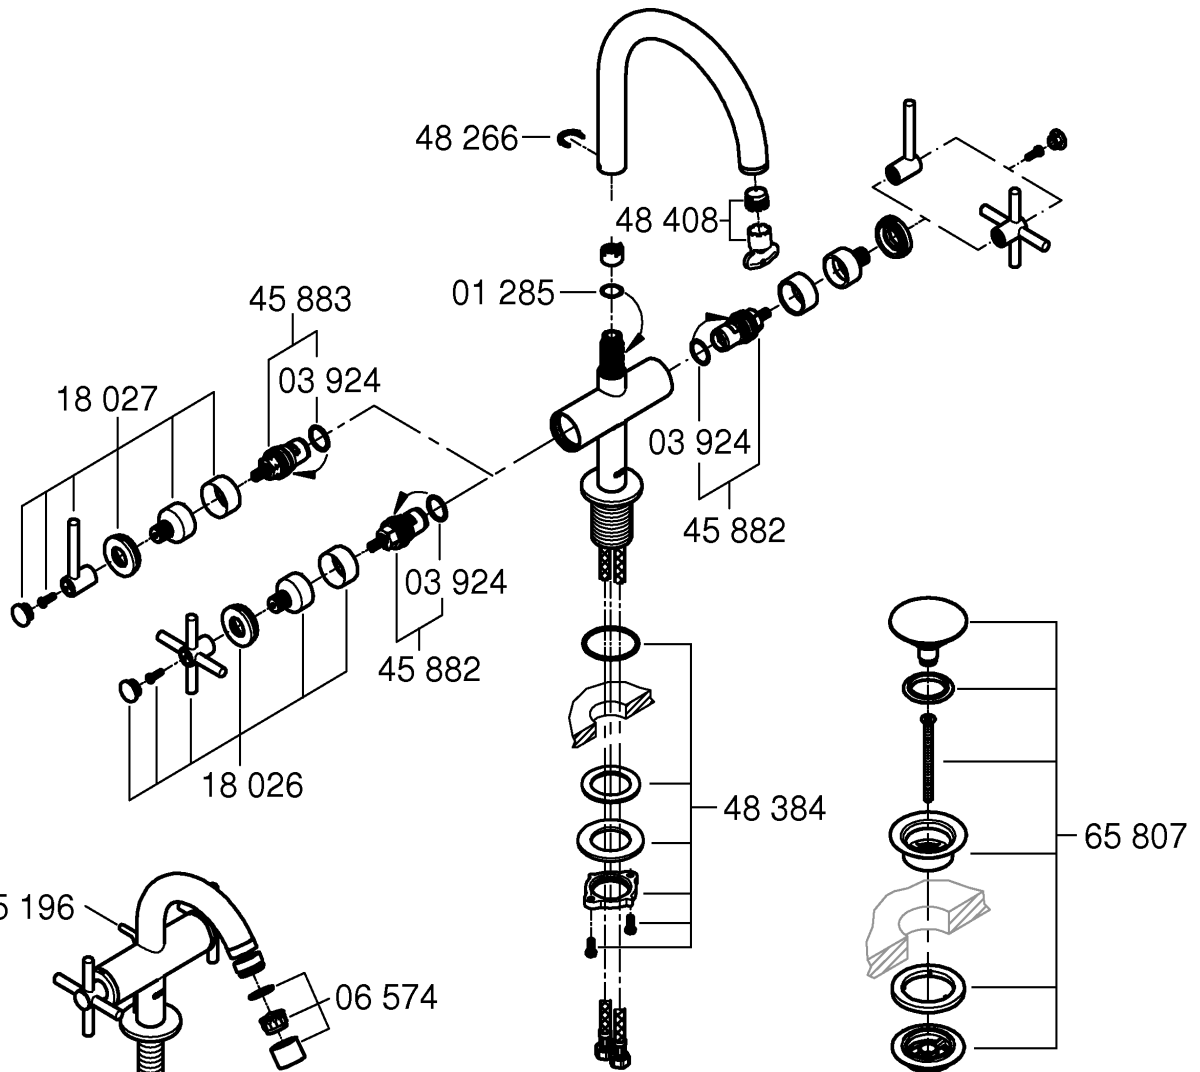

6

1a

2a

1b

2b

3

	07 052	180mm
	*07 341	350mm

Pure Freude an Wasser