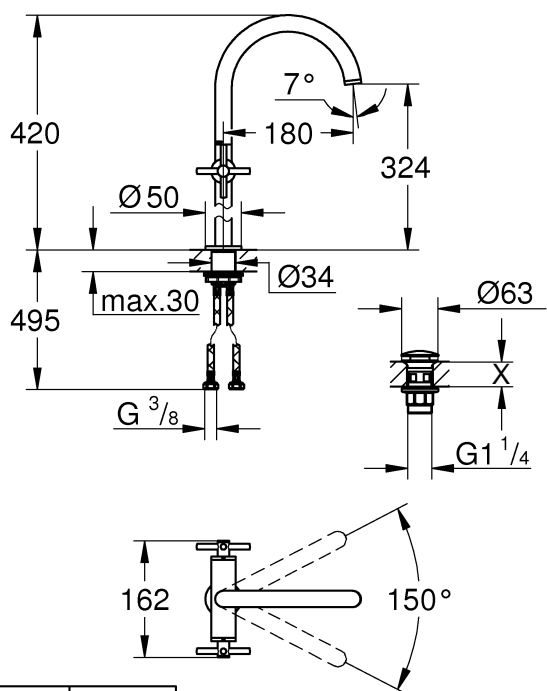

21 019

21 022

21 044

24 027

21 019

32 042	X
003	32 - 45
AL3/DC3	20 - 70

21 022

32 043	X
003	32 - 45
AL3/DC3	20 - 70

21 044

32 647	X
003	32 - 45
AL3/DC3	20 - 70

24 027

DIN 1988
DIN EN 806

1

	150°
	0°
	360°

2a

2b

5

6

1a

2a

1b

2b

3

	07 052	180mm
	*07 341	350mm