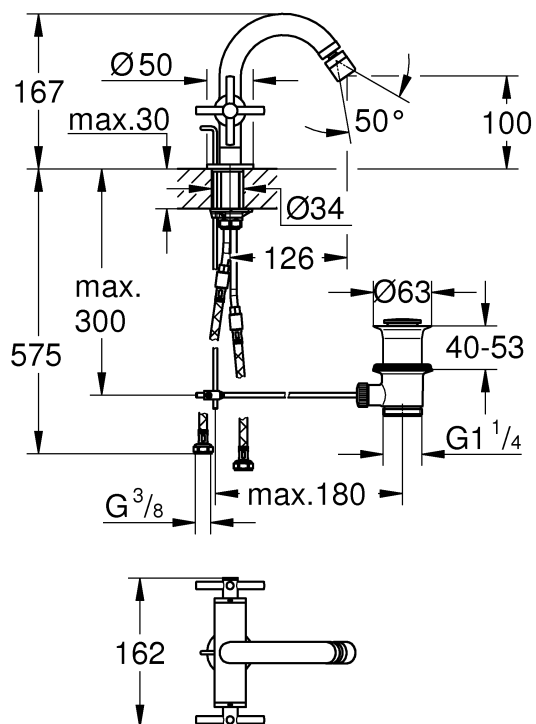

21 019

21 022

21 044

24 027

21 019

| | |
|---------|---------|
| 32 042 | X |
| 003 | 32 - 45 |
| AL3/DC3 | 20 - 70 |

21 022

| | |
|---------|---------|
| 32 043 | X |
| 003 | 32 - 45 |
| AL3/DC3 | 20 - 70 |

21 044

| | |
|---------|---------|
| 32 647 | X |
| 003 | 32 - 45 |
| AL3/DC3 | 20 - 70 |

24 027

DIN 1988
DIN EN 806

1

| | |
|--|------|
| | |
| | 150° |
| | 0° |
| | 360° |

2a

2b