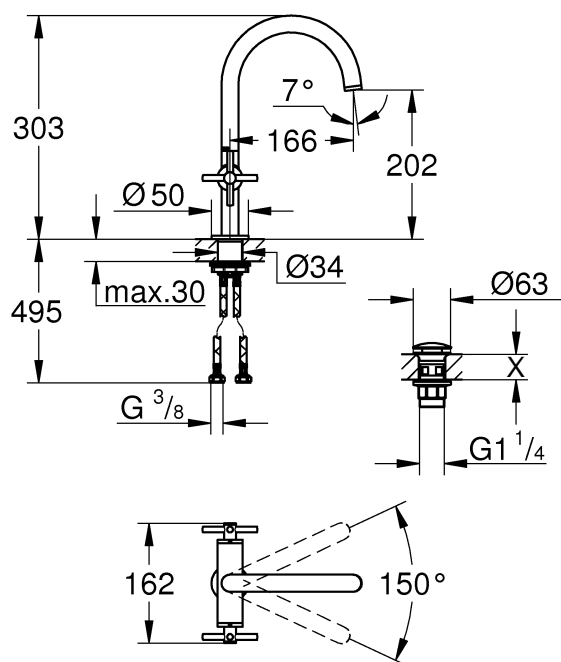

21 019

21 022

21 044

24 027

21 019

| | |
|---------|---------|
| 32 042 | X |
| 003 | 32 - 45 |
| AL3/DC3 | 20 - 70 |

21 022

| | |
|---------|---------|
| 32 043 | X |
| 003 | 32 - 45 |
| AL3/DC3 | 20 - 70 |

21 044

| | |
|---------|---------|
| 32 647 | X |
| 003 | 32 - 45 |
| AL3/DC3 | 20 - 70 |

24 027

DIN 1988
DIN EN 806

1

| | |
|--|------|
| | |
| | 150° |
| | 0° |
| | 360° |

2a

2b