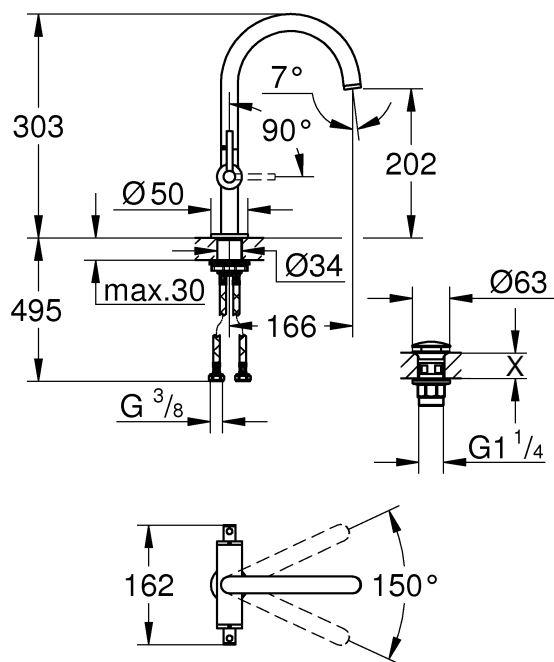

21 019

21 022

21 044

24 027

21 019

| | |
|---------|---------|
| 32 042 | X |
| 003 | 32 - 45 |
| AL3/DC3 | 20 - 70 |

21 022

| | |
|---------|---------|
| 32 043 | X |
| 003 | 32 - 45 |
| AL3/DC3 | 20 - 70 |

21 044

| | |
|---------|---------|
| 32 647 | X |
| 003 | 32 - 45 |
| AL3/DC3 | 20 - 70 |

24 027

DIN 1988
DIN EN 806

1

| | |
|--|------|
| | |
| | 150° |
| | 0° |
| | 360° |

2a

2b