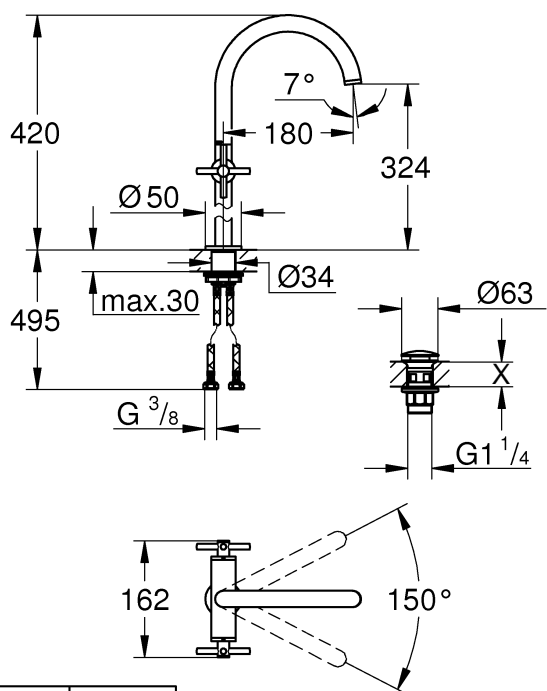

21 019

21 022

21 044

24 027

21 019

| | |
|---------|---------|
| 32 042 | X |
| 003 | 32 - 45 |
| AL3/DC3 | 20 - 70 |

21 022

| | |
|---------|---------|
| 32 043 | X |
| 003 | 32 - 45 |
| AL3/DC3 | 20 - 70 |

21 044

| | |
|---------|---------|
| 32 647 | X |
| 003 | 32 - 45 |
| AL3/DC3 | 20 - 70 |

24 027

DIN 1988
DIN EN 806

1

| | |
|--|------|
| | |
| | 150° |
| | 0° |
| | 360° |

2a

2b