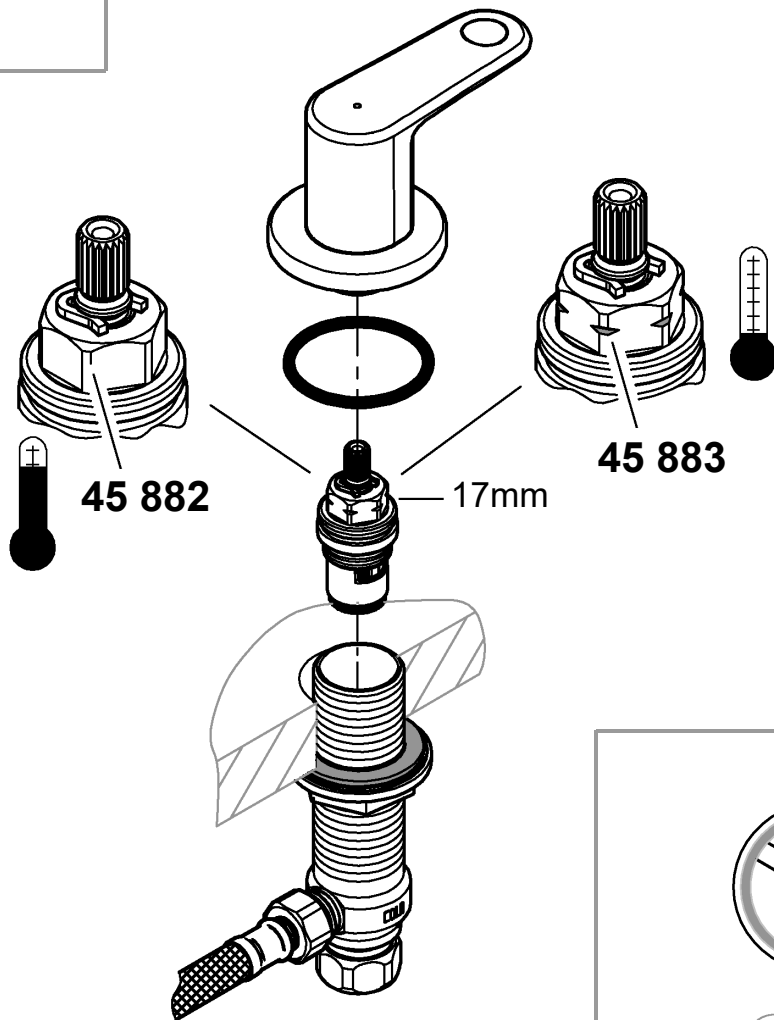

8

9

10

11

12 901		*19 017	13mm		07 052 180mm
*12 902					*07 341 350mm

Pure Freude an Wasser

GROHE
WAVES

D