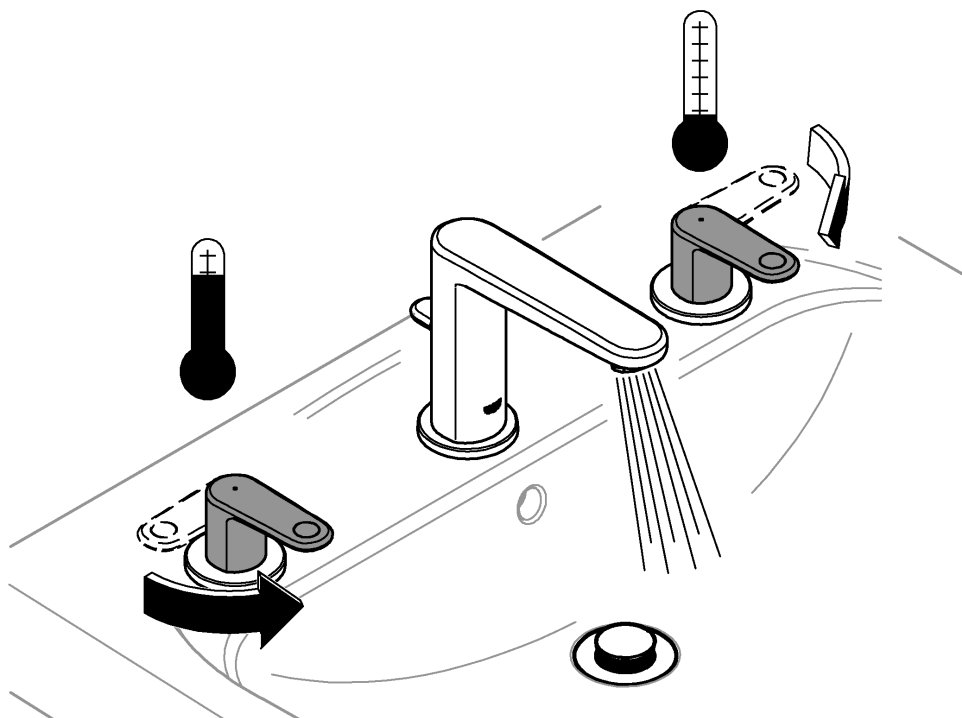

8

9

10

11

12 901		*19 017	13mm		07 052 180mm
*12 902					*07 341 350mm

Pure Freude an Wasser

GROHE
WAVES

D