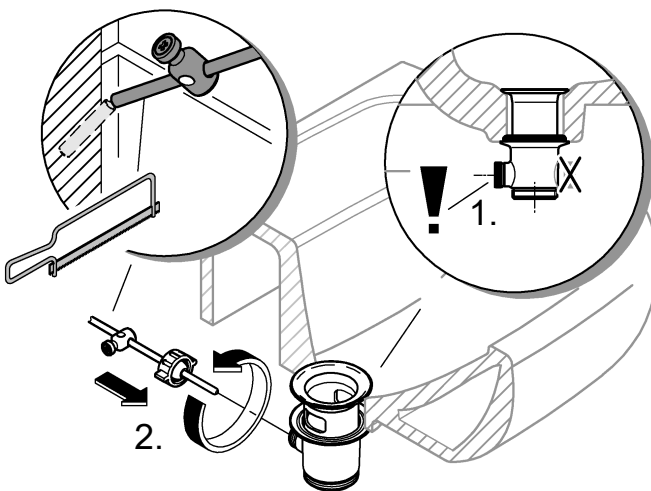

8

9

10

11

12 901		*19 017	13mm		07 052 180mm
*12 902					*07 341 350mm

Pure Freude an Wasser

GROHE
WAVES

D