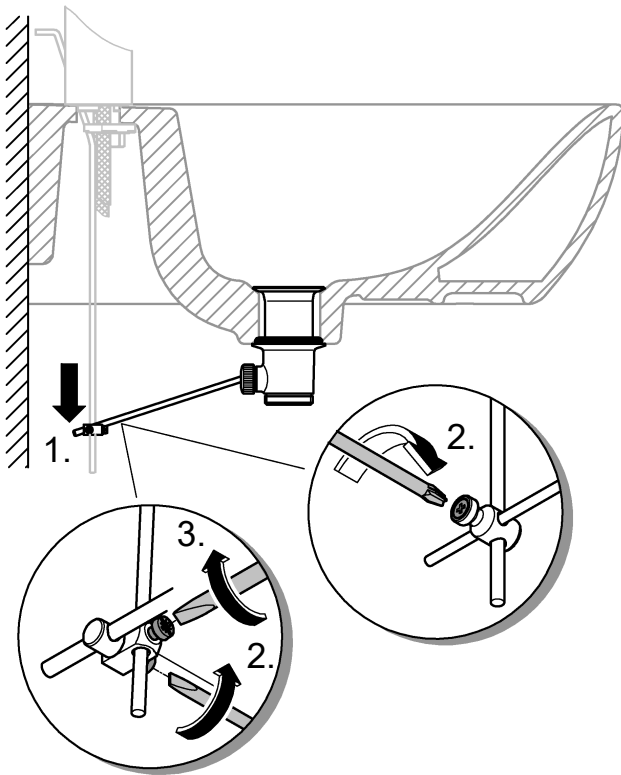

8

9

10

11

12 901		*19 017	13mm		07 052 180mm
*12 902					*07 341 350mm

Pure Freude an Wasser

GROHE
WAVES

D