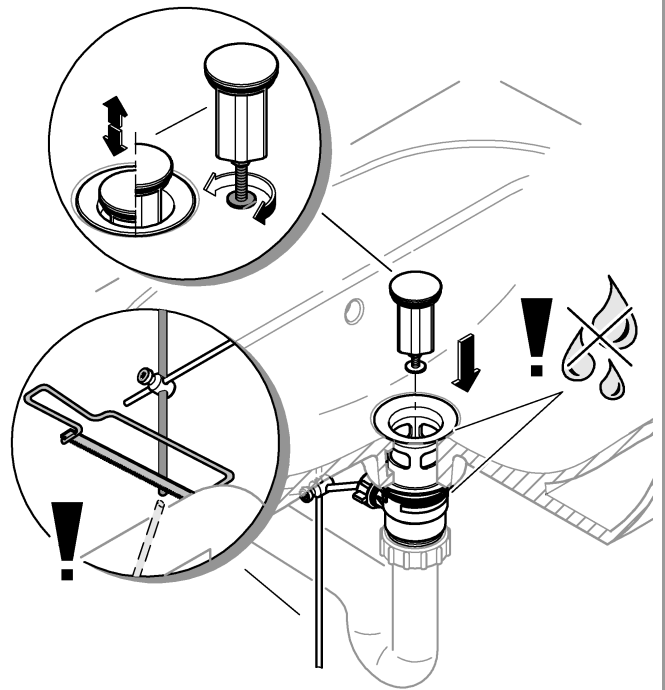

8

9

10

11

12 901		*19 017	13mm		07 052 180mm
*12 902					*07 341 350mm

Pure Freude an Wasser

GROHE
WAVES

D