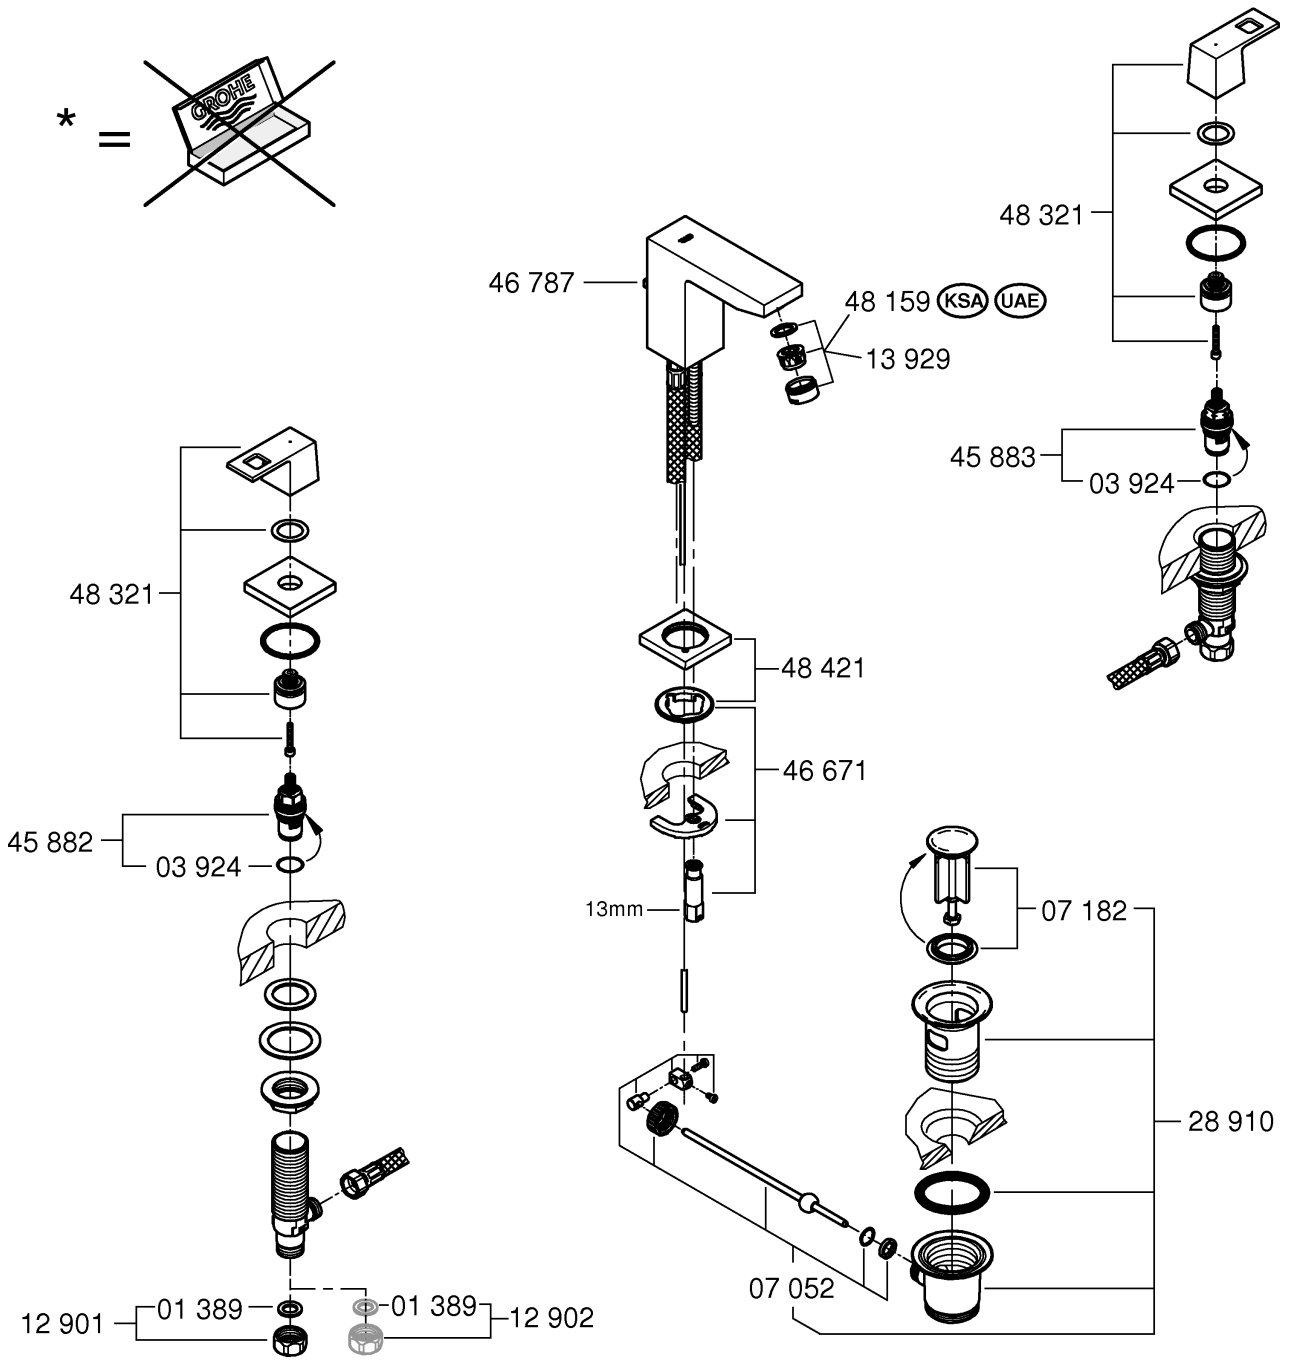

max. 70°

60°

*19 017
13mm

3

4

5

6

7

8

9

10

11

12 901		*19 017	13mm		07 052 180mm
*12 902					*07 341 350mm

Pure Freude an Wasser

GROHE
WAVES

D