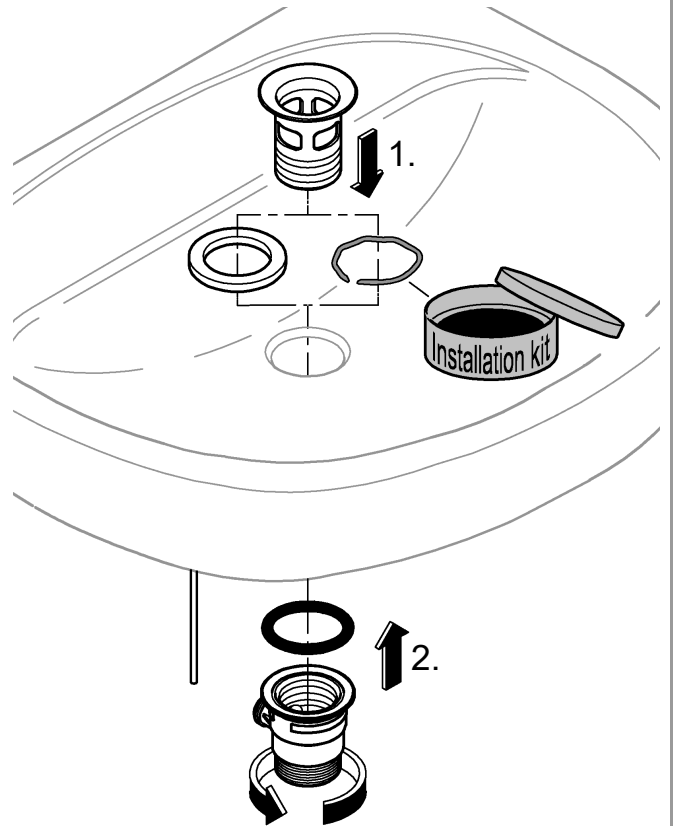

8

9

10

11

12 901		*19 017	13mm		07 052 180mm
*12 902					*07 341 350mm

Pure Freude an Wasser

GROHE
WAVES

D