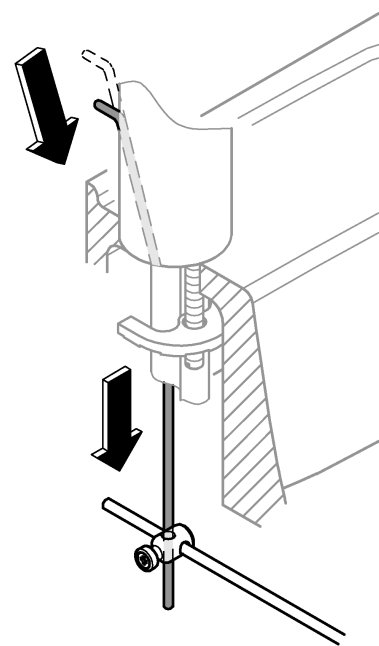

8

9

10

11

12 901		*19 017	13mm		07 052 180mm
*12 902					*07 341 350mm

Pure Freude an Wasser

GROHE
WAVES

D