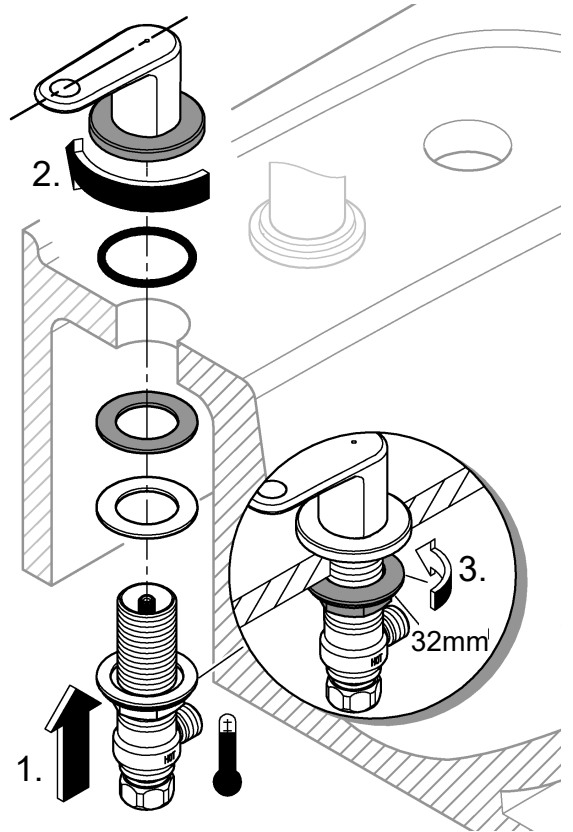

max. 70°

60°

*19 017
13mm

3

4

5

6

7

8

9

10

11

12 901		*19 017	13mm		07 052 180mm
*12 902					*07 341 350mm

Pure Freude an Wasser

GROHE
WAVES

D