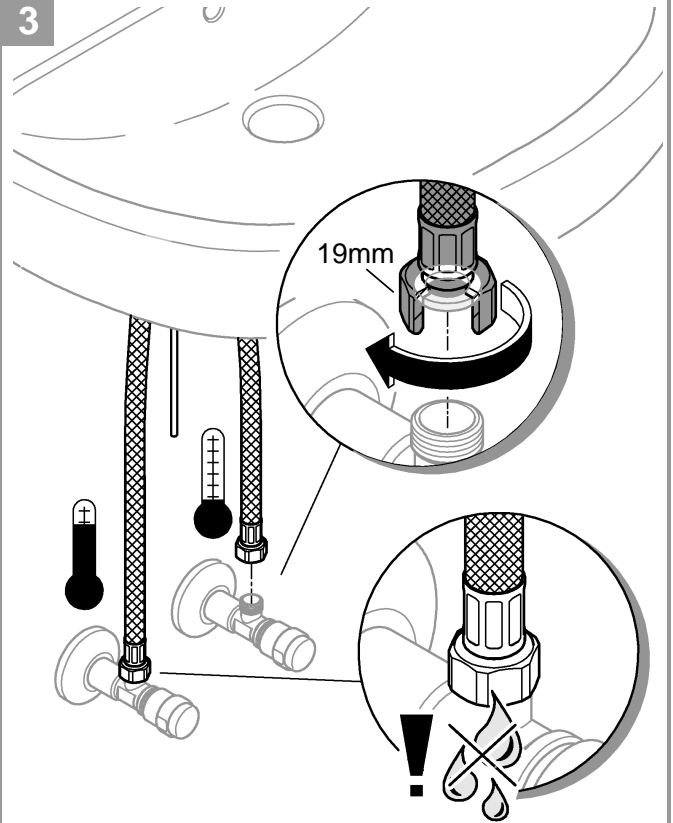

4

5

6

7

8

9

*19 017	13mm		07 052	180mm
			*07 341	350mm

Pure Freude an Wasser