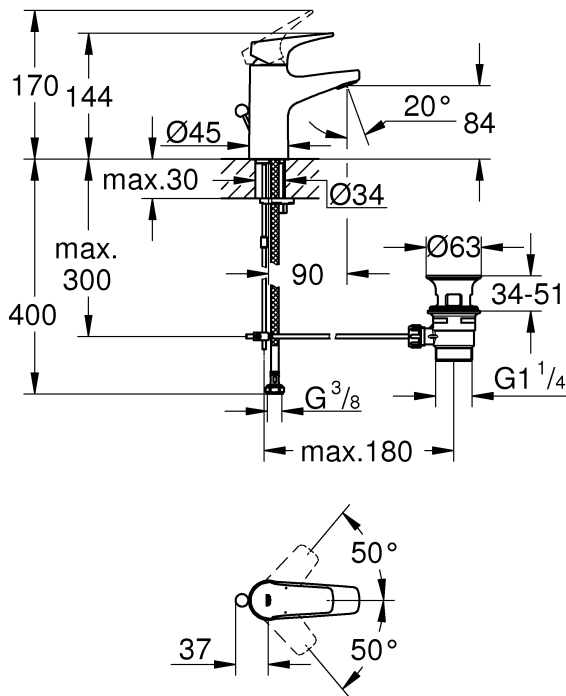

23 751

23 752

23 753

23 754

DIN
1988
DIN
EN
806

1

2

3

4

5

6

7

8

9

*19 017	13mm		07 052	180mm
			*07 341	350mm

Pure Freude an Wasser