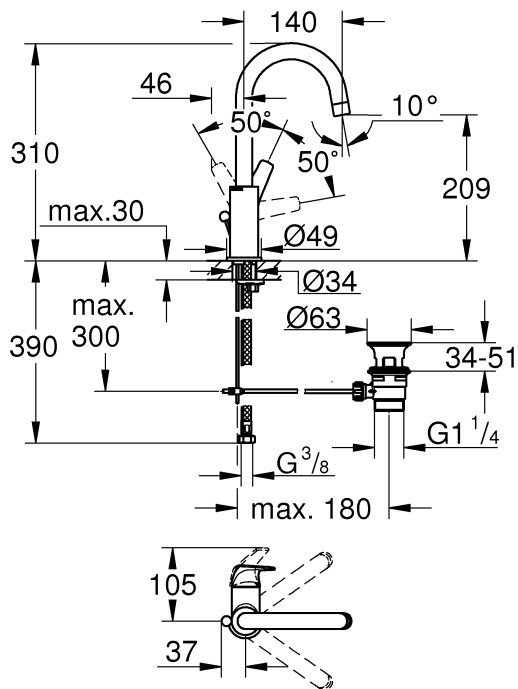

23 751

23 752

23 753

23 754

DIN
1988
DIN
EN
806

1

2

3

4

5

6

7

8

9

*19 017	13mm		07 052	180mm
			*07 341	350mm

Pure Freude an Wasser