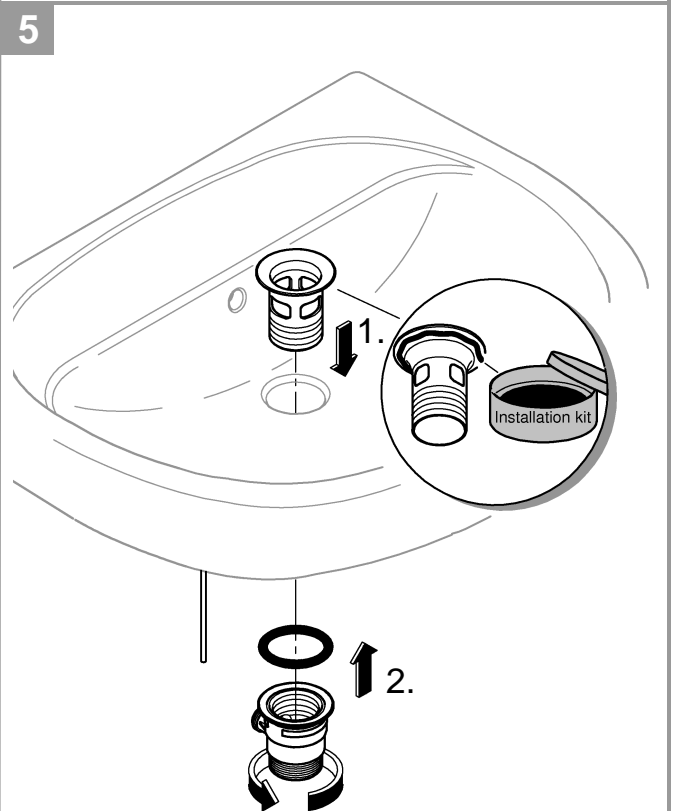

StartCurve

DESIGN + ENGINEERING
GROHE GERMANY

99.0711.031/ÄM 237973/02.17

www.grohe.com

Pure Freude an Wasser

23 765

23 766

23 805

DIN 1988
DIN EN 806

1

6

7

8

9

*19 017 	13mm 		07 052 180mm
			*07 341 350mm

Pure Freude an Wasser