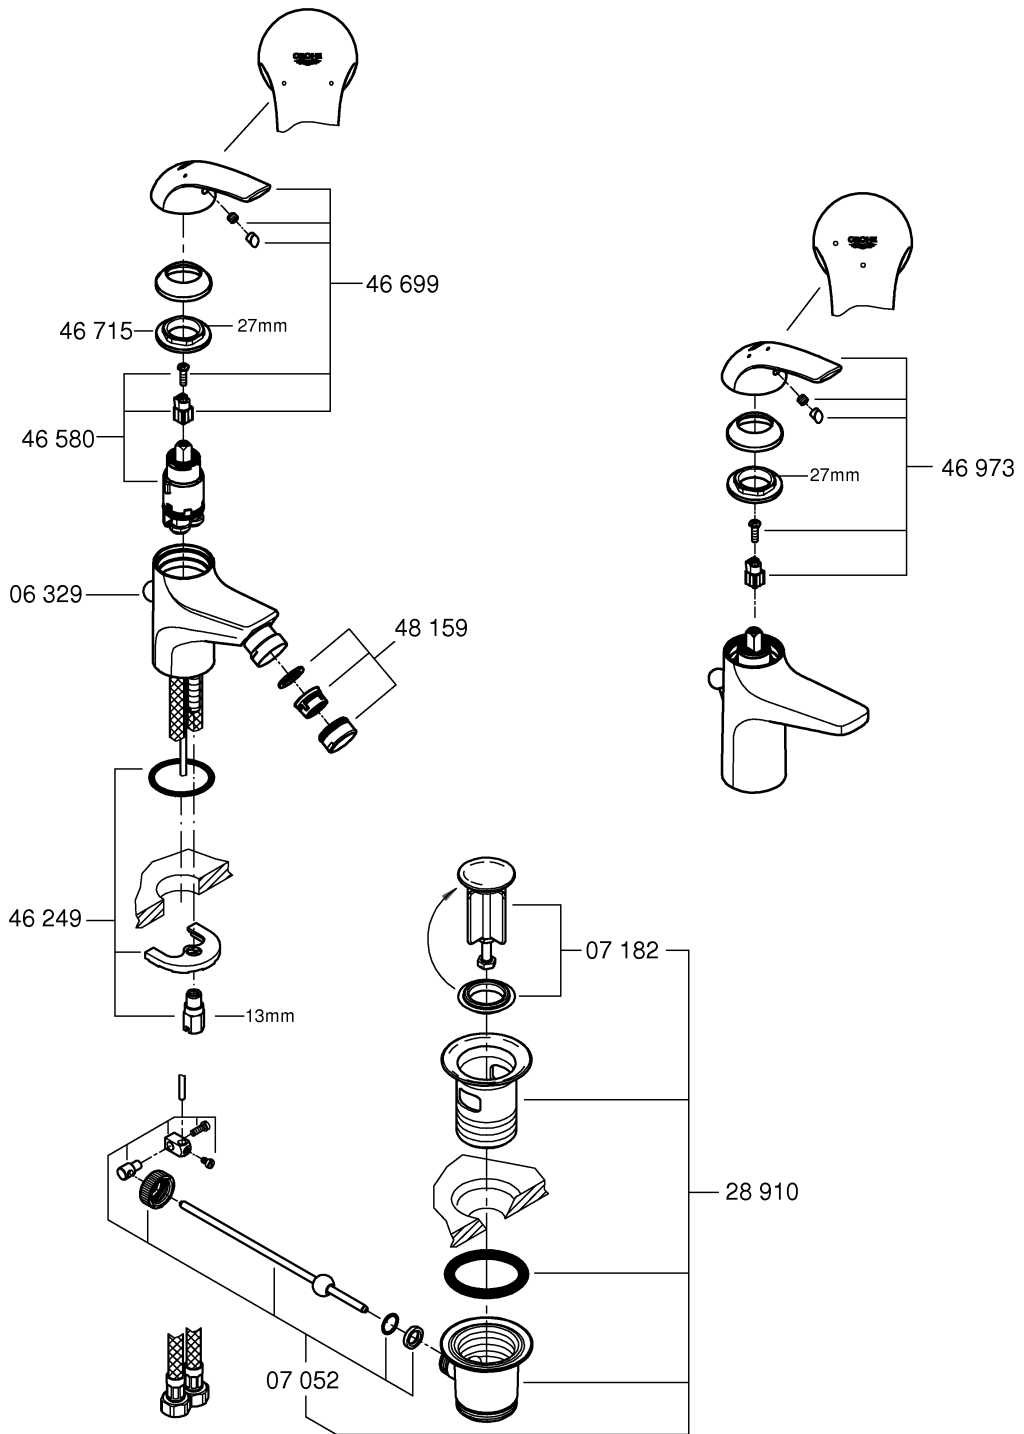

DIN 1988
DIN EN 806

1

6

7

8

9

*19 017 	13mm 		07 052 180mm
			*07 341 350mm

Pure Freude an Wasser