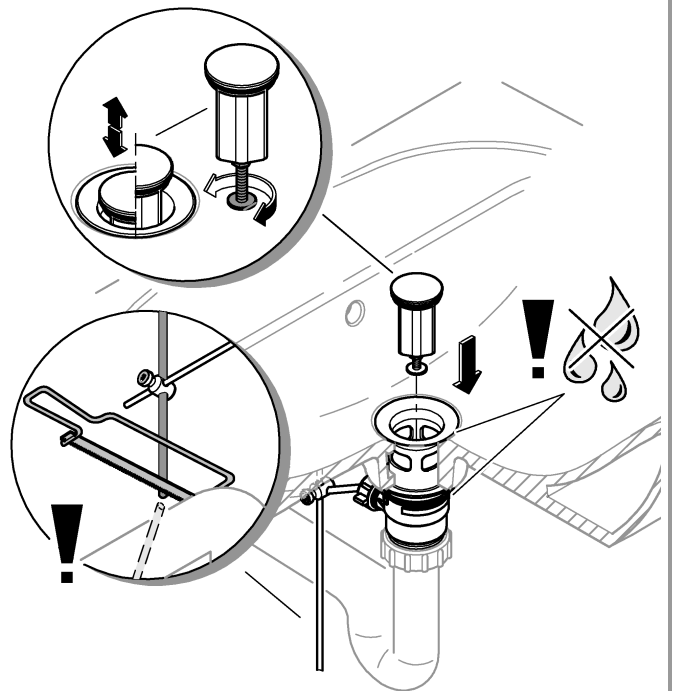

DIN 1988
DIN EN 806

1

6

7

8

9

*19 017 	13mm 		07 052 180mm
			*07 341 350mm

Pure Freude an Wasser