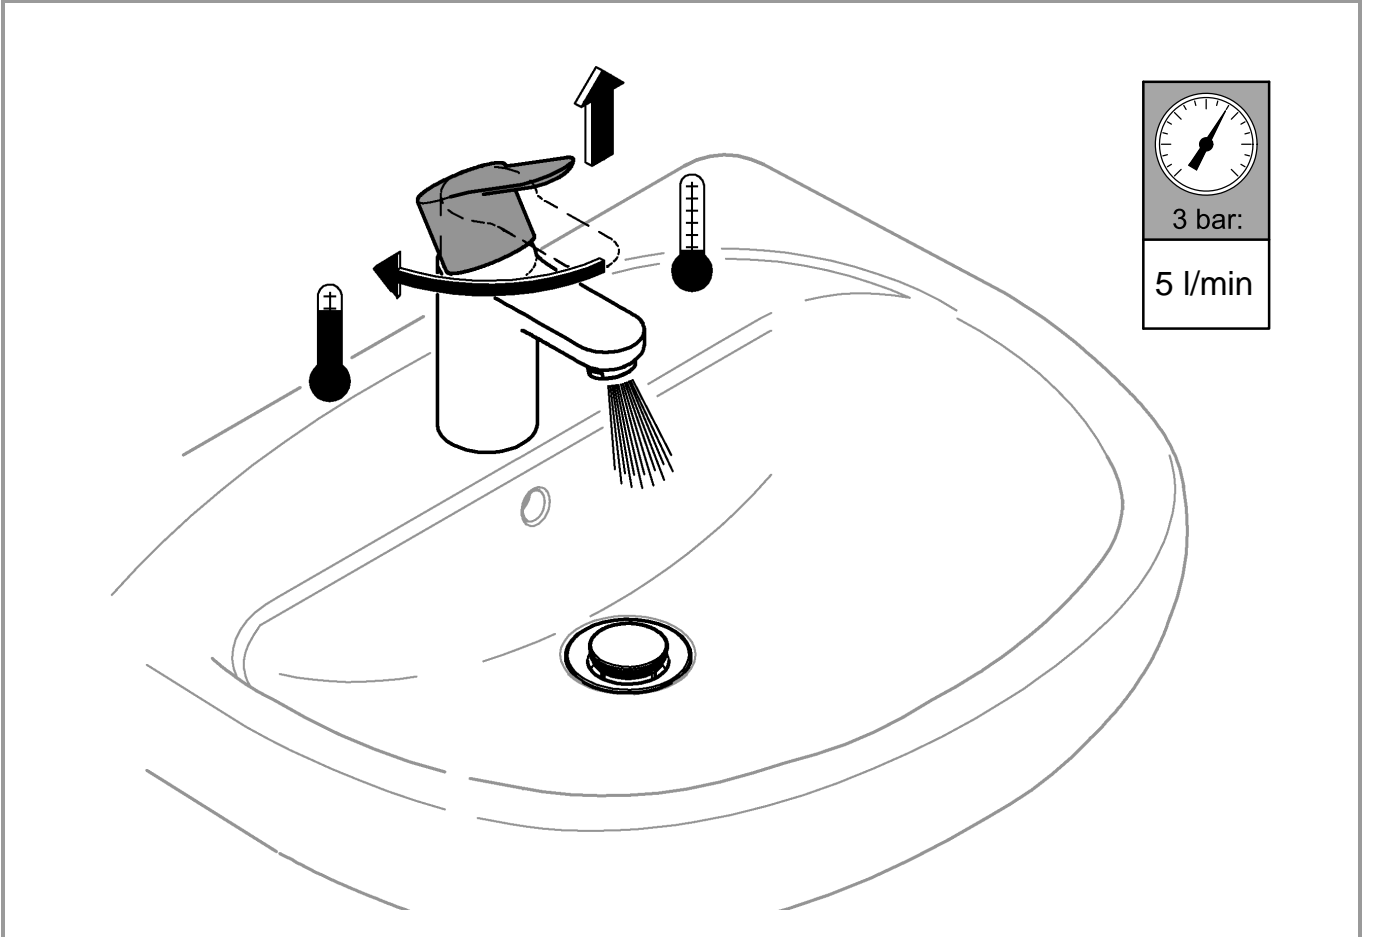

DIN 1988
DIN EN 806

1

6

7

8

9

*19 017 	13mm 		07 052 180mm
			*07 341 350mm

Pure Freude an Wasser