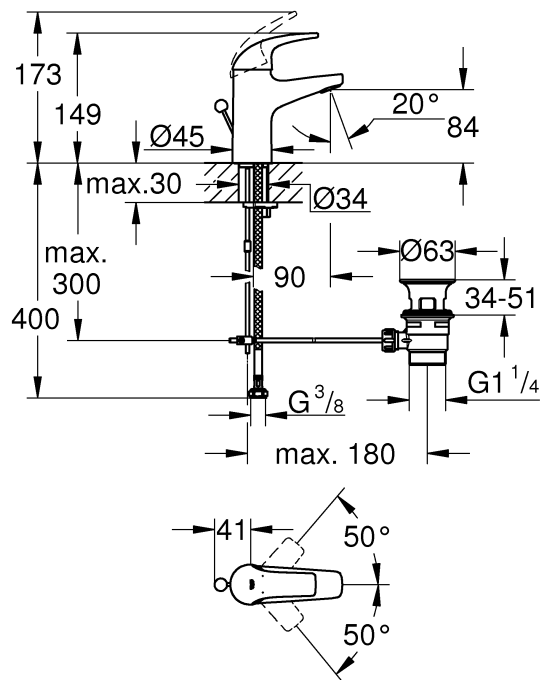

DIN 1988
DIN EN 806

1

6

7

8

9

*19 017 	13mm 		07 052 180mm
			*07 341 350mm

Pure Freude an Wasser