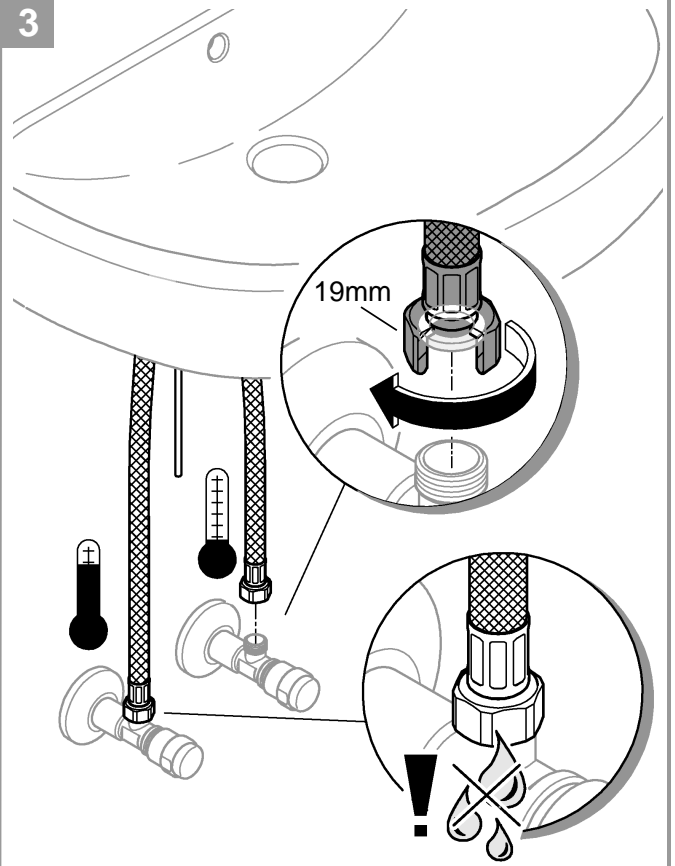

StartCurve

DESIGN + ENGINEERING
GROHE GERMANY

99.0711.031/ÄM 237973/02.17

www.grohe.com

Pure Freude an Wasser

23 765

23 766

23 805

DIN 1988
DIN EN 806

1

6

7

8

9

*19 017 	13mm 		07 052 180mm
			*07 341 350mm

Pure Freude an Wasser