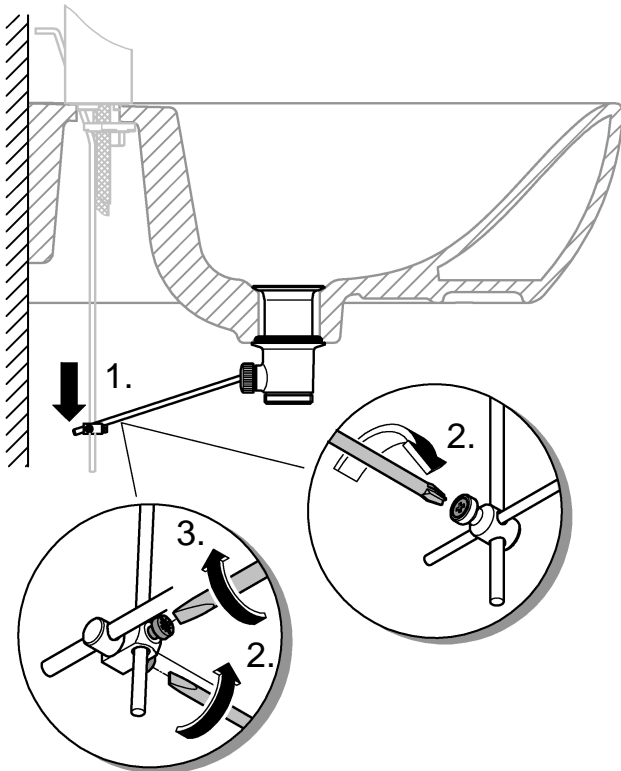

DIN 1988
DIN EN 806

1

6

7

8

9

*19 017 	13mm 		07 052 180mm
			*07 341 350mm

Pure Freude an Wasser