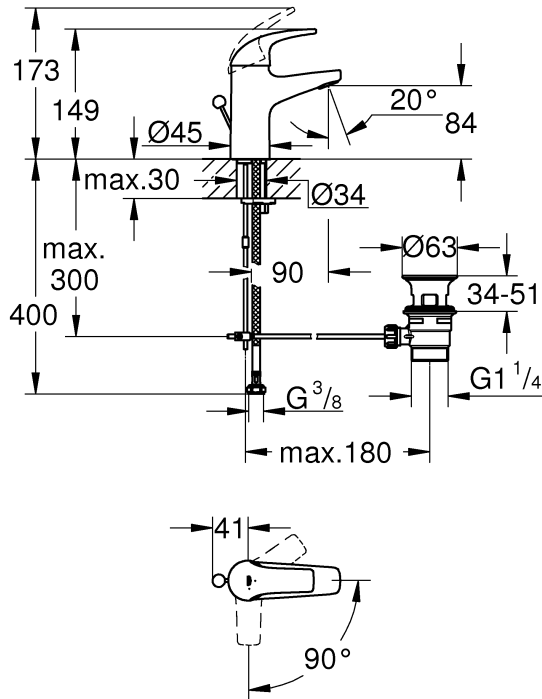

StartCurve

DESIGN + ENGINEERING
GROHE GERMANY

99.0711.031/ÄM 237973/02.17

www.grohe.com

Pure Freude an Wasser

23 765

23 766

23 805

DIN 1988
DIN EN 806

1

6

7

8

9

*19 017 	13mm 		07 052 180mm
			*07 341 350mm

Pure Freude an Wasser