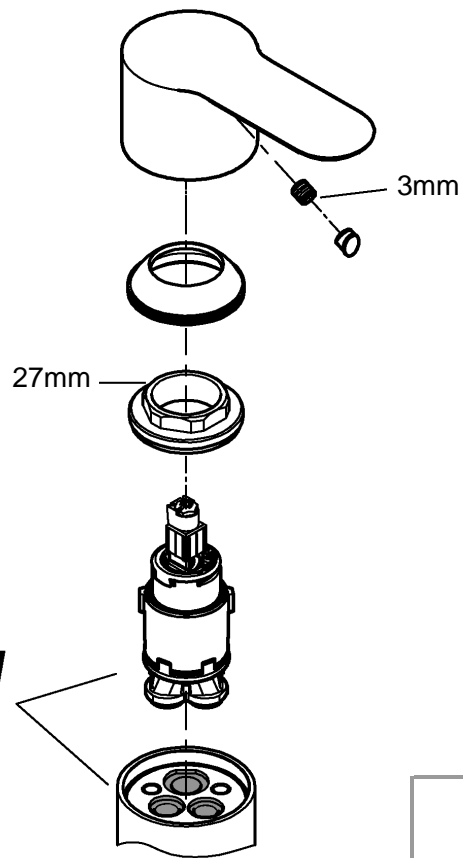

DIN 1988
DIN EN 806

1

6

7

8

9

*19 017 	13mm 		07 052 180mm
			*07 341 350mm

Pure Freude an Wasser