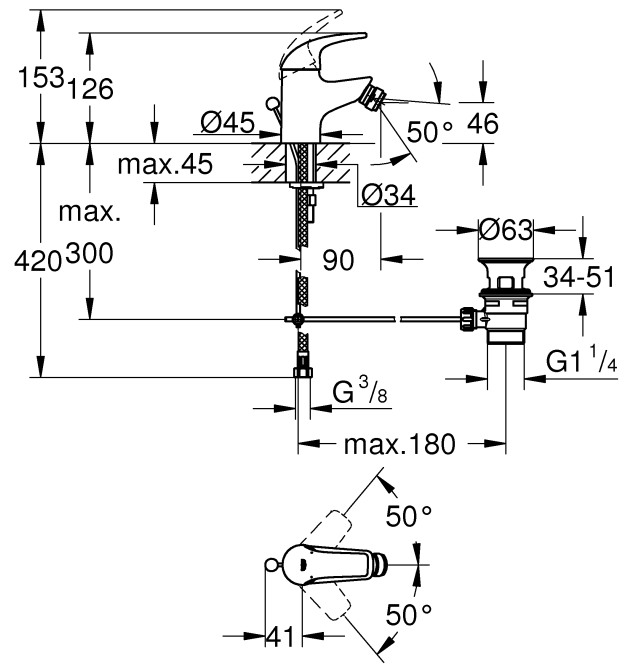

StartCurve

DESIGN + ENGINEERING
GROHE GERMANY

99.0711.031/ÄM 237973/02.17

www.grohe.com

Pure Freude an Wasser

23 765

23 766

23 805

DIN 1988
DIN EN 806

1

6

7

8

9

*19 017 	13mm 		07 052 180mm
			*07 341 350mm

Pure Freude an Wasser