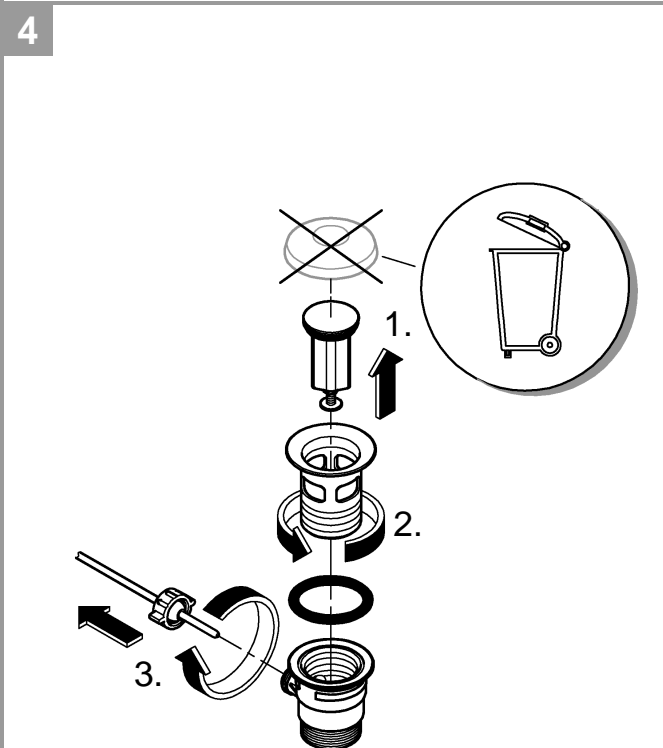

StartCurve

DESIGN + ENGINEERING
GROHE GERMANY

99.0711.031/ÄM 237973/02.17

www.grohe.com

Pure Freude an Wasser

23 765

23 766

23 805

DIN 1988
DIN EN 806

1

6

7

8

9

*19 017 	13mm 		07 052 180mm
			*07 341 350mm

Pure Freude an Wasser