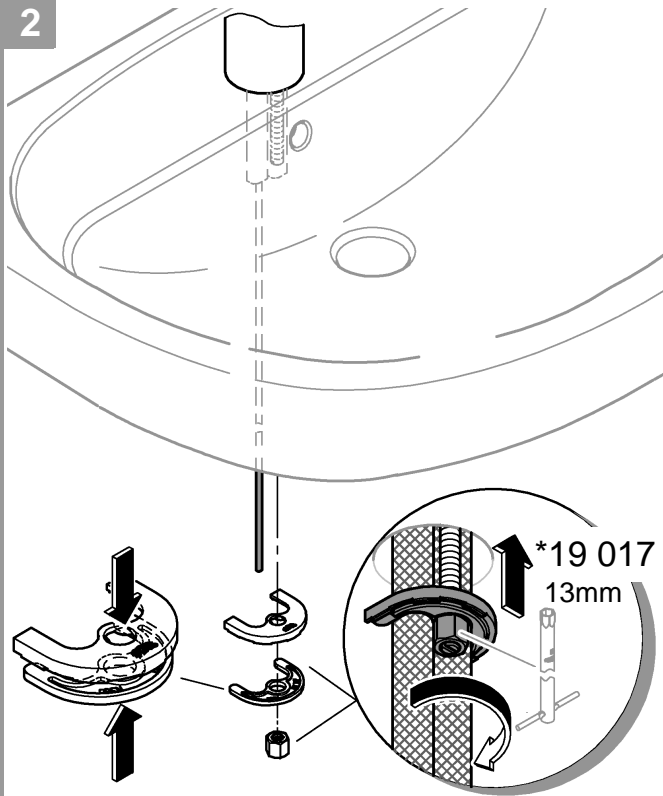

StartCurve

DESIGN + ENGINEERING
GROHE GERMANY

99.0711.031/ÄM 237973/02.17

www.grohe.com

Pure Freude an Wasser

23 765

23 766

23 805

DIN 1988
DIN EN 806

1

6

7

8

9

*19 017 	13mm 		07 052 180mm
			*07 341 350mm

Pure Freude an Wasser