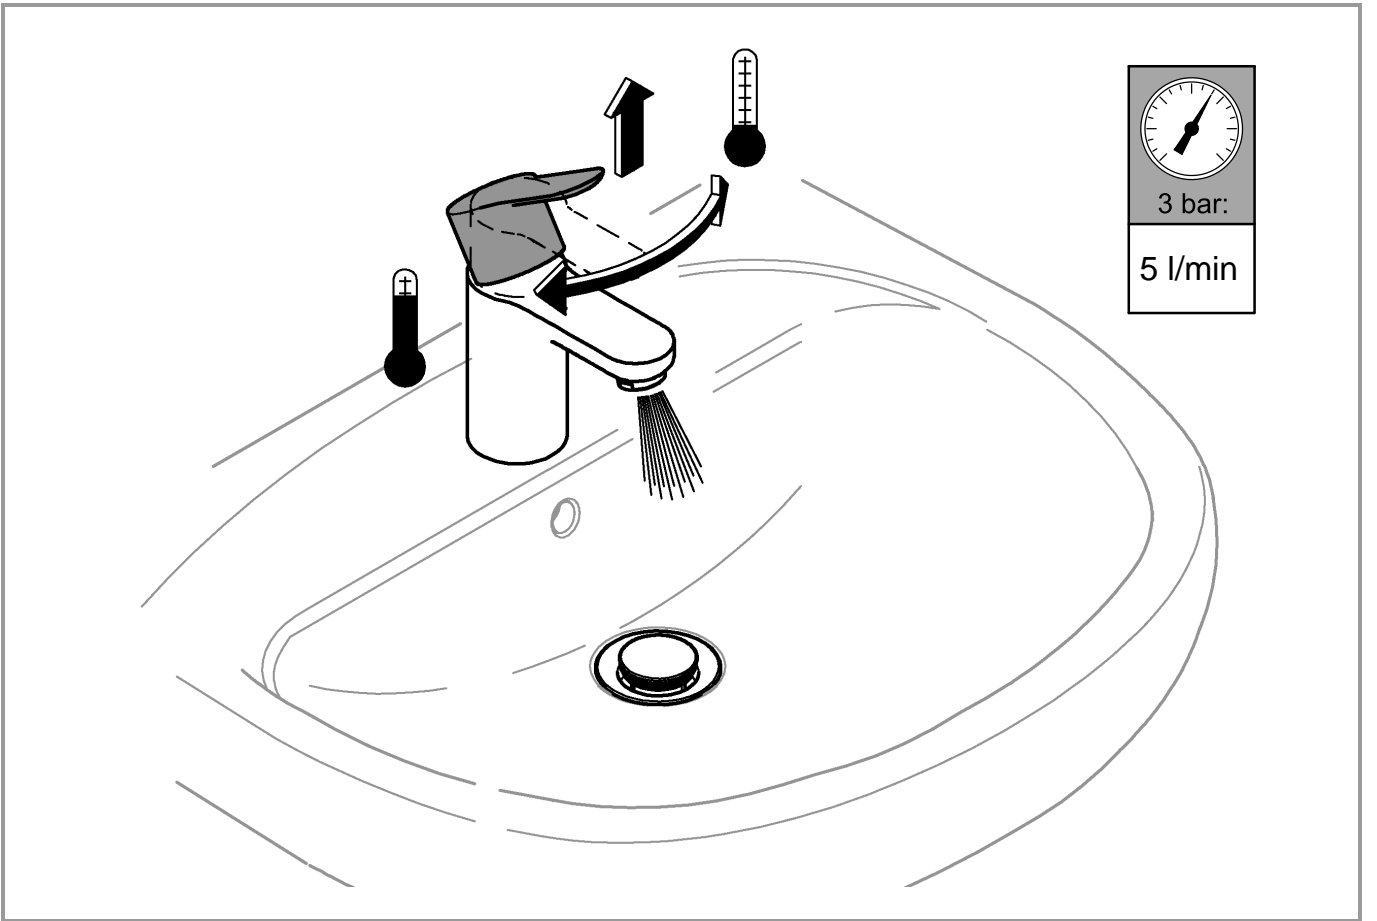

DIN 1988
DIN EN 806

1

6

7

8

9

*19 017 	13mm 		07 052 180mm
			*07 341 350mm

Pure Freude an Wasser