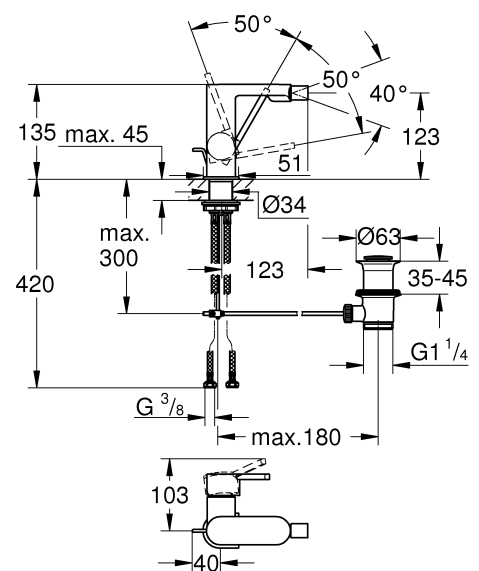

32 618

33 163

33 241

DIN  
1988

DIN EN  
806

bar

1a

1b

6

1

2

3

		<b>X</b>
32 612 30L	<b>UK</b>	48 258
32 612 003		48 449
23 851 003		
23 870 003		
23 871 003		
23 872 003		
23 873 003		
32 618 003		
33 163 003		
33 241 003		48 470

*19 017	13mm	
	07 052	180mm
	*07 341	350mm