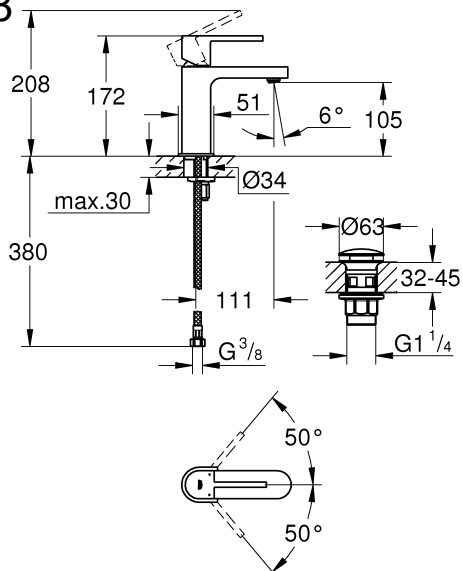

32 618

33 163

33 241

DIN  
1988

DIN EN  
806

bar

1a

1b

6

1

2

3

		<b>X</b>
32 612 30L	<b>UK</b>	48 258
32 612 003		48 449
23 851 003		
23 870 003		
23 871 003		
23 872 003		
23 873 003		
32 618 003		
33 163 003		
33 241 003		48 470

*19 017	13mm	
	07 052	180mm
	*07 341	350mm