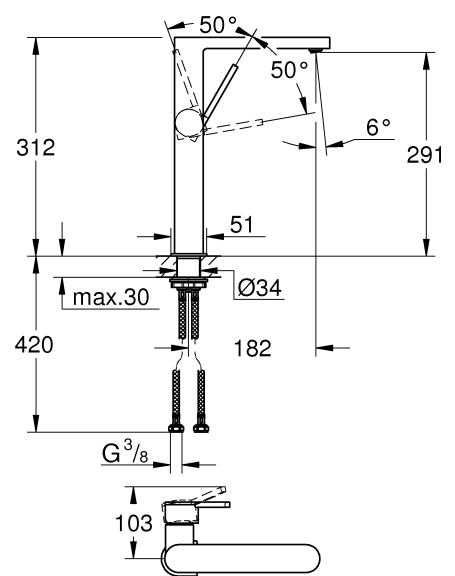

32 618

33 163

33 241

DIN  
1988

DIN EN  
806

bar

1a

1b

6

1

2

3

		<b>X</b>
32 612 30L	<b>UK</b>	48 258
32 612 003		48 449
23 851 003		
23 870 003		
23 871 003		
23 872 003		
23 873 003		
32 618 003		
33 163 003		
33 241 003		48 470

*19 017	13mm	
	07 052	180mm
	*07 341	350mm