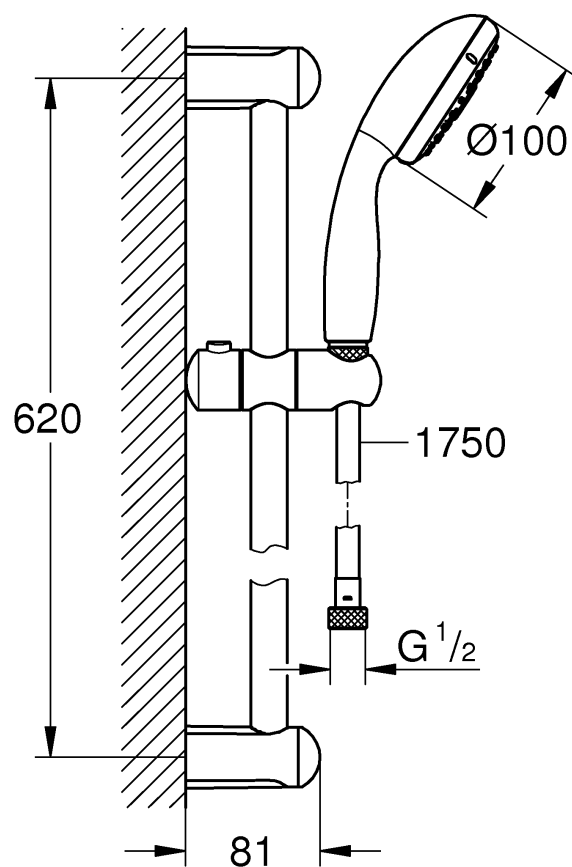

Monteringsanvisning

27 600

27 644

Sida 1: Innehållsförteckning

Sida 1: Måttitningar

Sida 2: Sprängskiss

Sida 2: Monteringsanvisning

Sida 3: Monteringsanvisning

Sida 3: Monteringsanvisning tvål-kop

Sida 4: Kontaktinformation

Accepterad
monteringsanvisning
2021:1

1.

2.

3.

4.

4a.