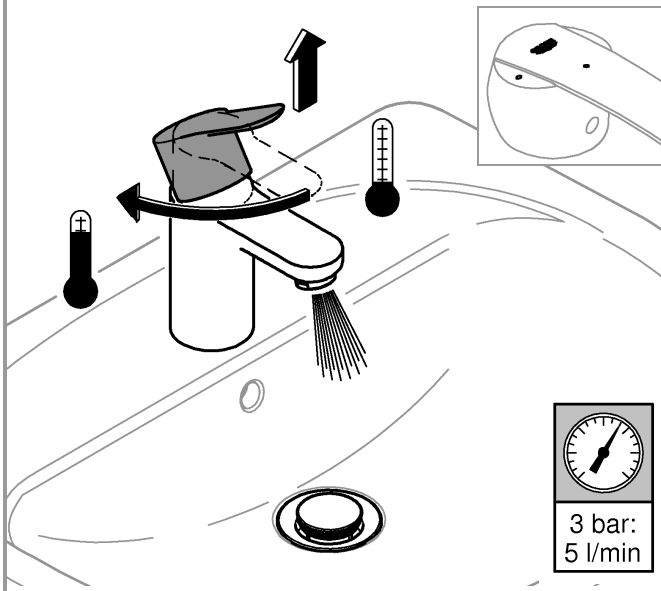

1

2

3

Pure Freude an Wasser

GROHE
WAVES

D

+49 571 3989 333
helpline@grohe.de

A