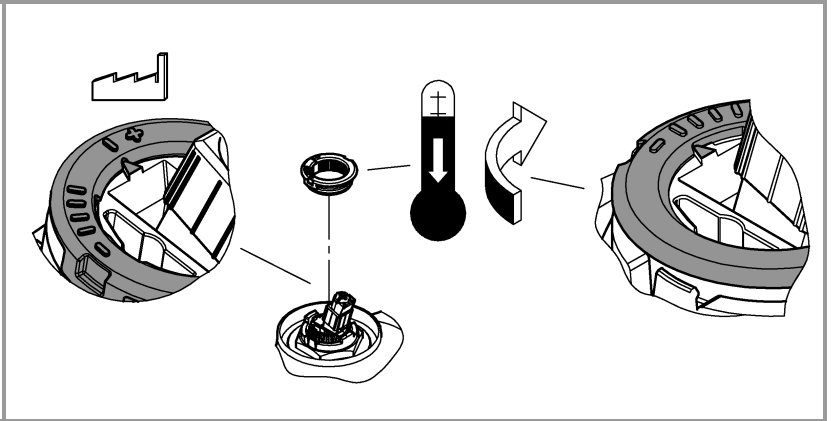

1

2

3

Pure Freude an Wasser

GROHE
WAVES

D

+49 571 3989 333
helpline@grohe.de

A