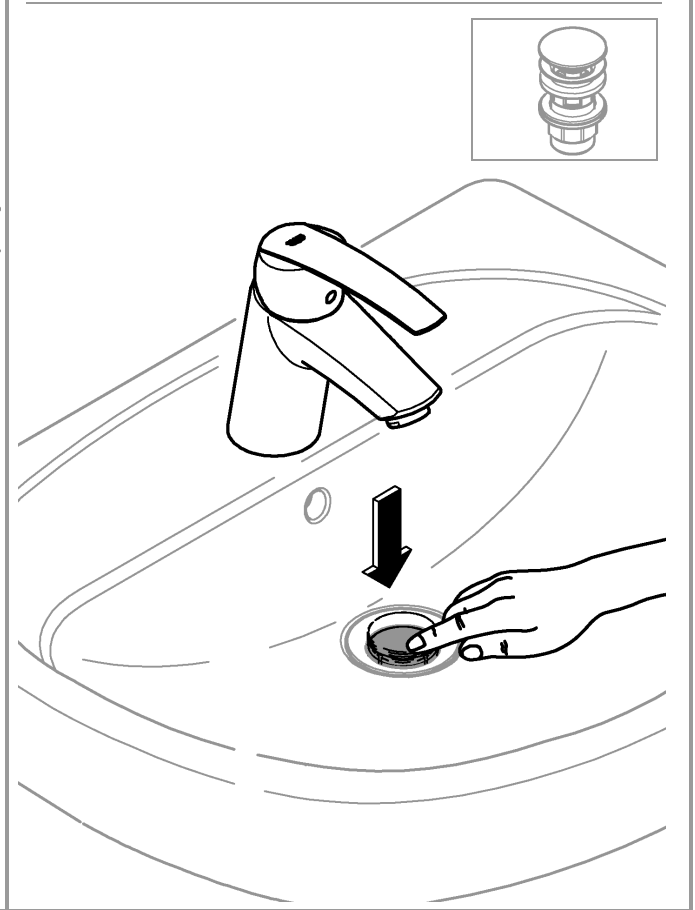

1

2

3

Pure Freude an Wasser

GROHE
WAVES

D

+49 571 3989 333
helpline@grohe.de

A