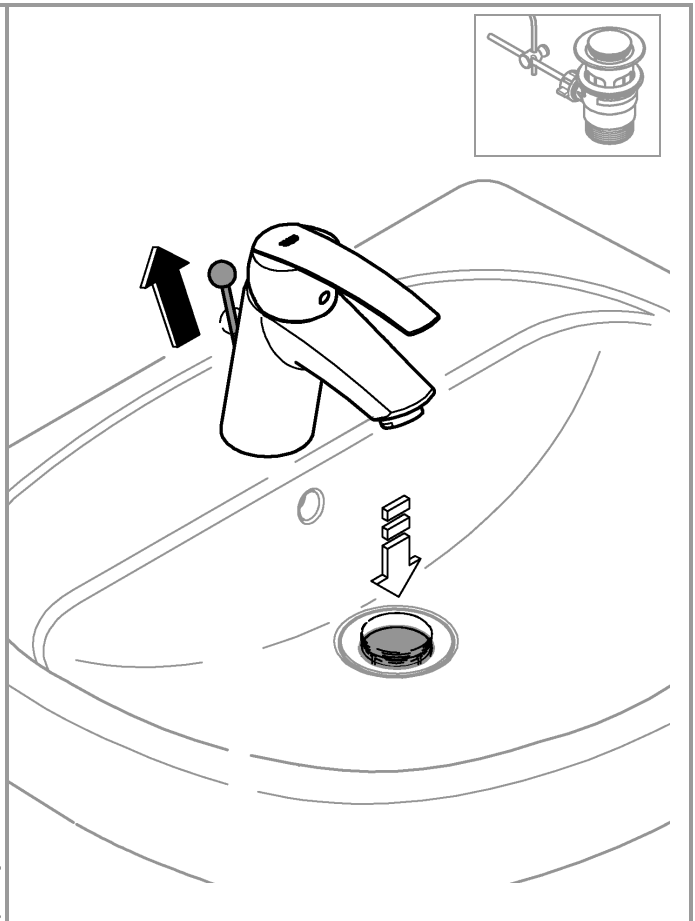

1

2

3

Pure Freude an Wasser

GROHE
WAVES

D

+49 571 3989 333
helpline@grohe.de

A