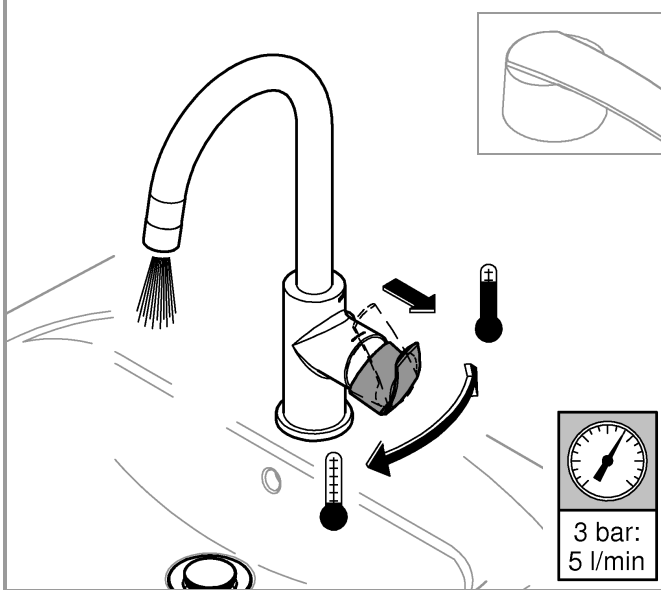

1

2

3

Pure Freude an Wasser

GROHE
WAVES

D

+49 571 3989 333
helpline@grohe.de

A