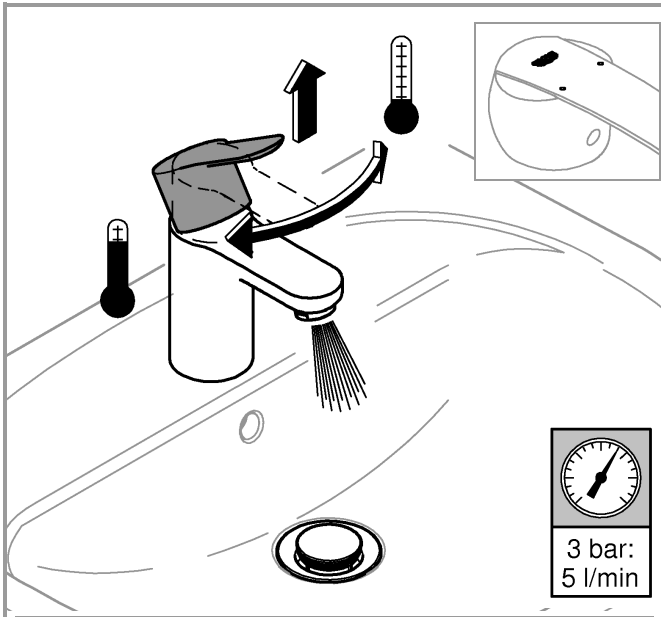

1

2

3

Pure Freude an Wasser

GROHE
WAVES

D

+49 571 3989 333
helpline@grohe.de

A