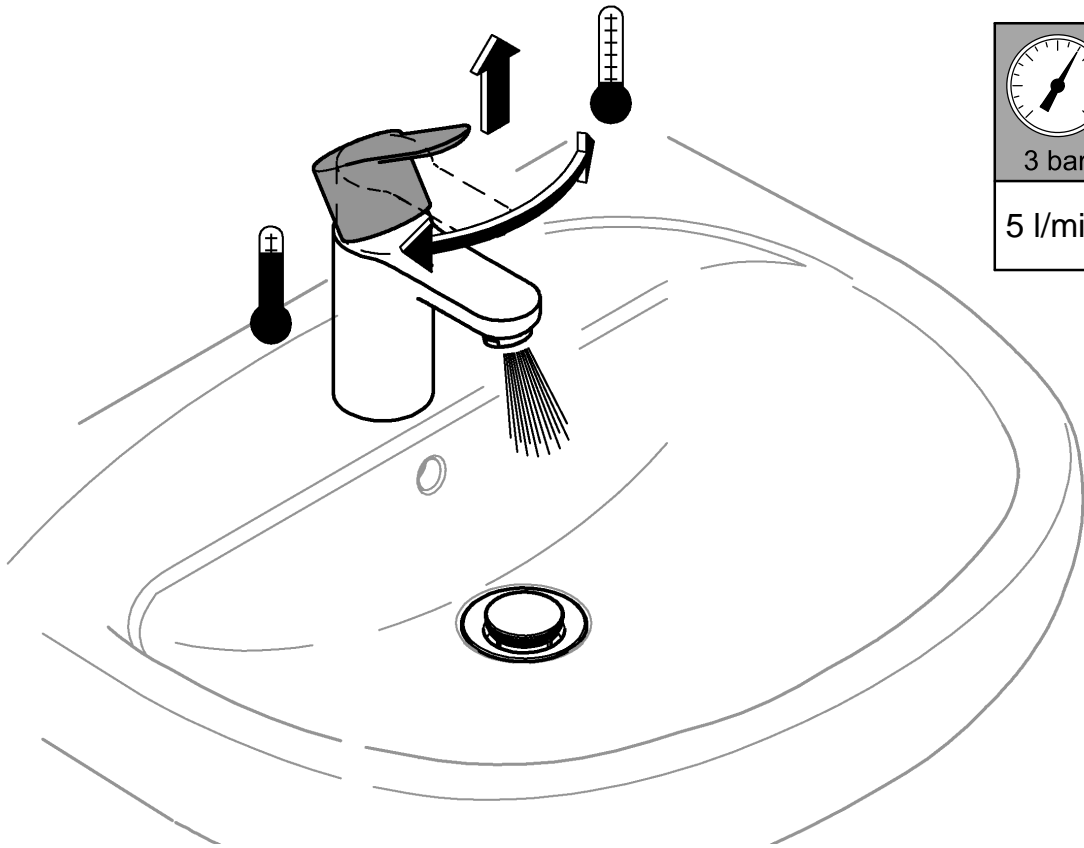

9

*19 017 	13mm 		07 052   180mm
			*07 341   350mm

Pure Freude an Wasser

**GROHE**  
WAVES

**D**

+49 571 3989 333  
helpline@grohe.de

**A**

+43 1 68060  
info-at@grohe.com