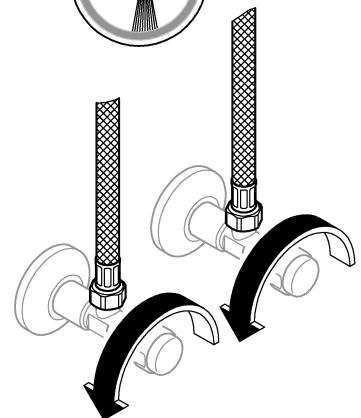

9

*19 017 	13mm 		07 052   180mm
			*07 341   350mm

Pure Freude an Wasser

**GROHE**  
WAVES

**D**

+49 571 3989 333  
helpline@grohe.de

**A**

+43 1 68060  
info-at@grohe.com