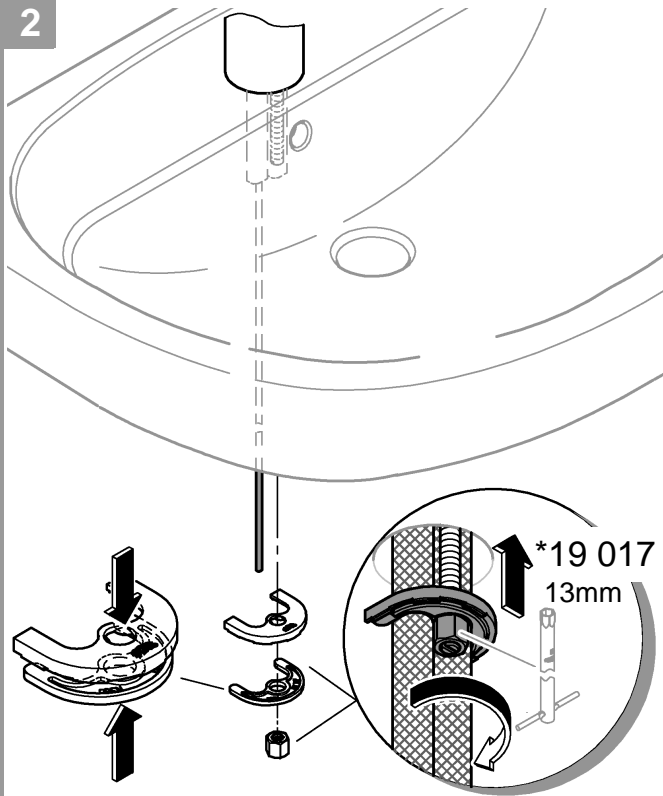

DIN 1988  
DIN EN 806

bar

°C

\*19 017  
13mm

1

6

7

8

9

*19 017 	13mm 		07 052   180mm
			*07 341   350mm

Pure Freude an Wasser

**GROHE**  
WAVES

**D**

+49 571 3989 333  
helpline@grohe.de

**A**

+43 1 68060  
info-at@grohe.com