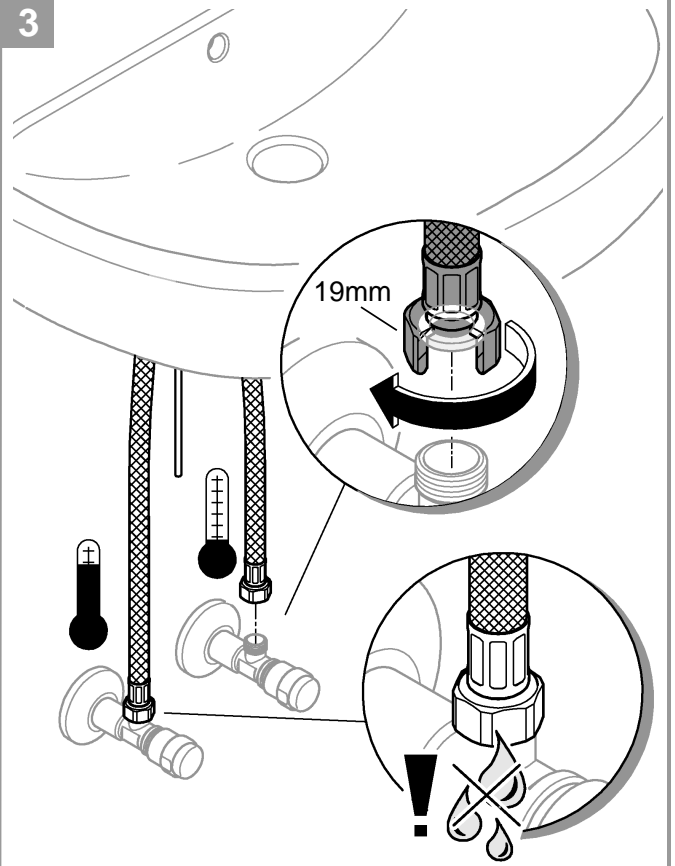

DIN 1988  
DIN EN 806

bar

°C

\*19 017  
13mm

1

6

7

8