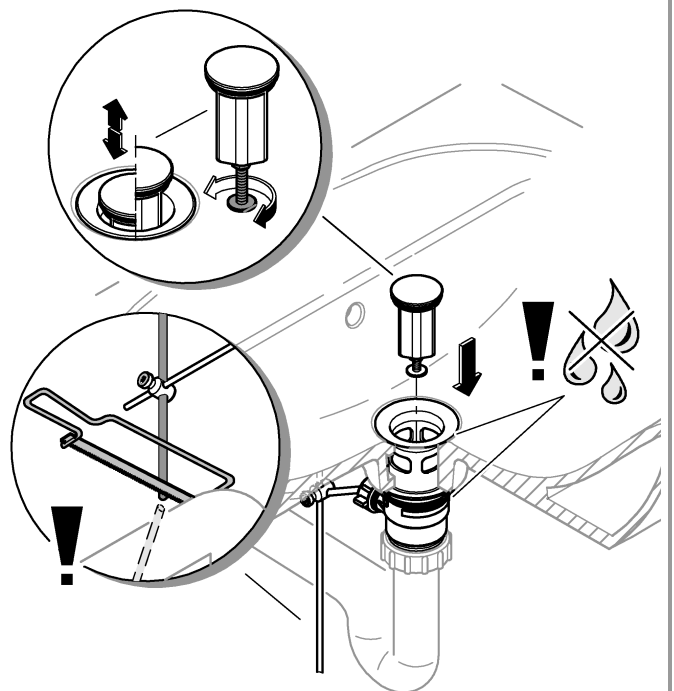

9

*19 017 	13mm 		07 052   180mm
			*07 341   350mm

Pure Freude an Wasser

**GROHE**  
WAVES

**D**

+49 571 3989 333  
helpline@grohe.de

**A**

+43 1 68060  
info-at@grohe.com