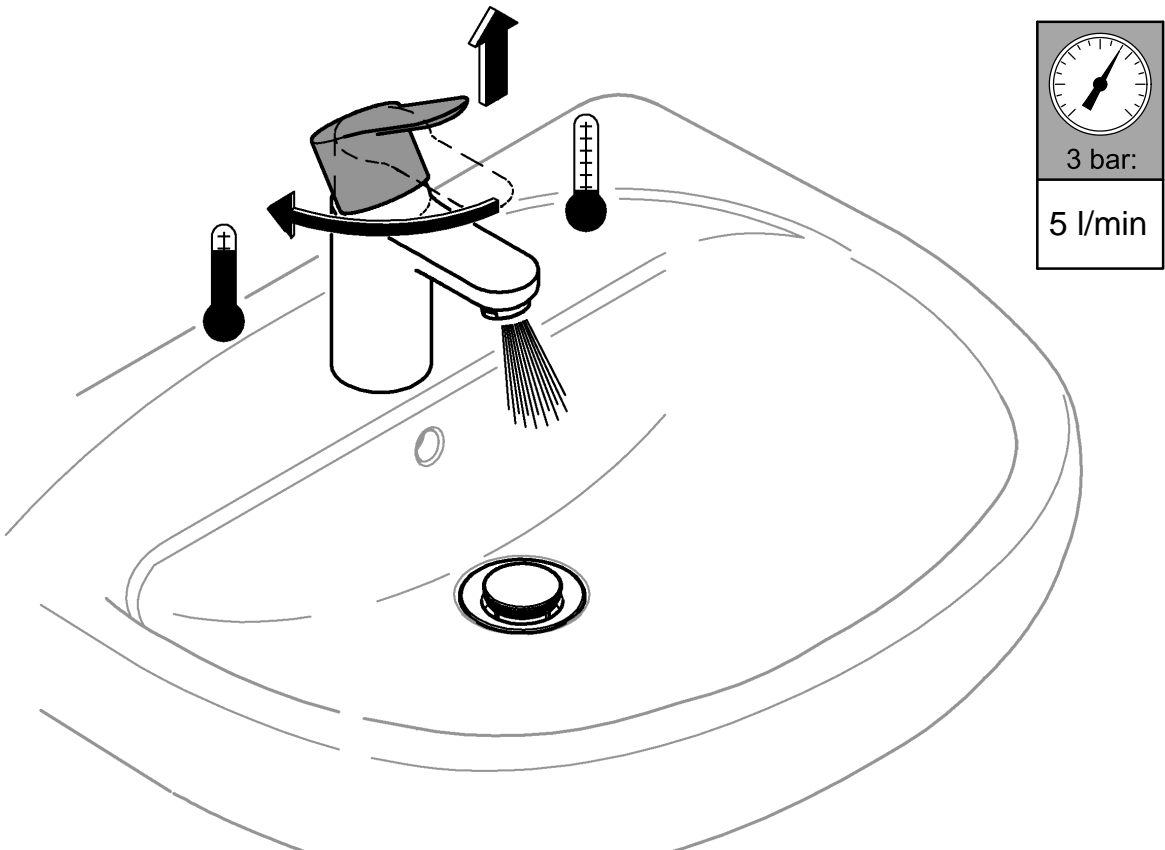

9

*19 017 	13mm 		07 052   180mm
			*07 341   350mm

Pure Freude an Wasser

**GROHE**  
WAVES

**D**

+49 571 3989 333  
helpline@grohe.de

**A**

+43 1 68060  
info-at@grohe.com