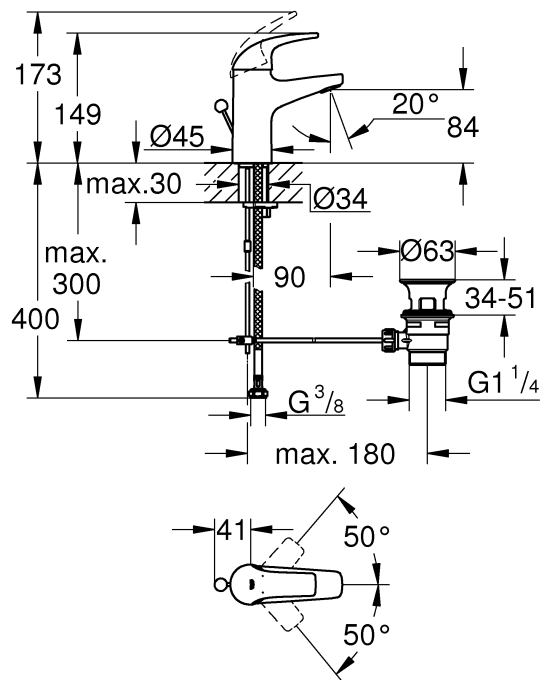

DIN 1988  
DIN EN 806

bar

°C

\*19 017  
13mm

1

6

7

8