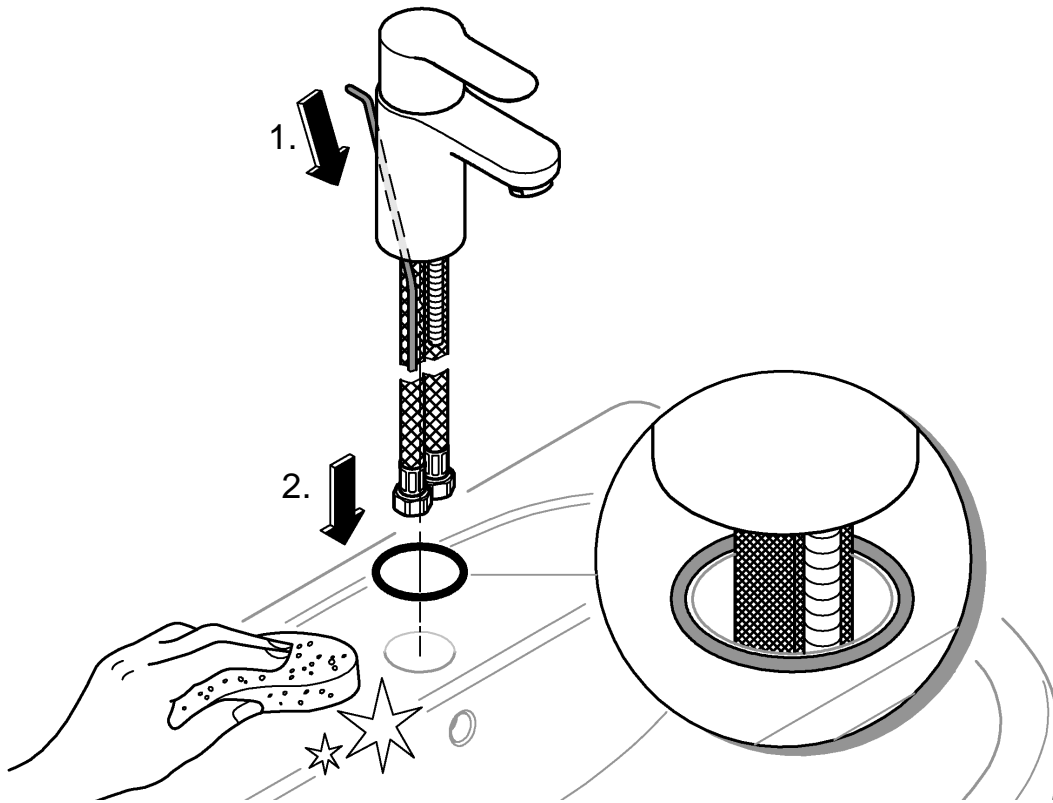

*19 017
13mm

1