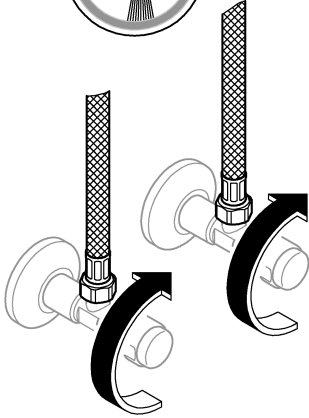

9

*19 017 	13mm 		07 052   180mm
			*07 341   350mm

Pure Freude an Wasser

**GROHE**  
WAVES

**D**

+49 571 3989 333  
helpline@grohe.de

**A**

+43 1 68060  
info-at@grohe.com