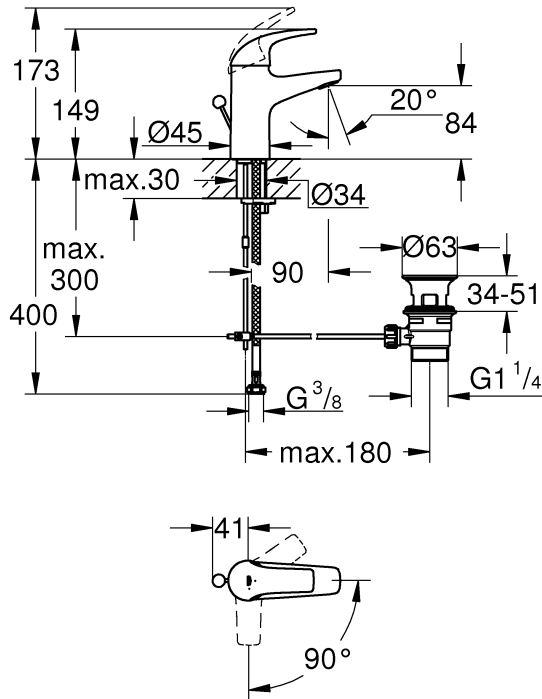

StartCurve

DESIGN + ENGINEERING  
GROHE GERMANY

99.0711.031/ÄM 237973/02.17

www.grohe.com

Pure Freude an Wasser

23 765

23 766

23 805

DIN 1988  
DIN EN 806

bar

°C

\*19 017  
13mm

1

6

7

8