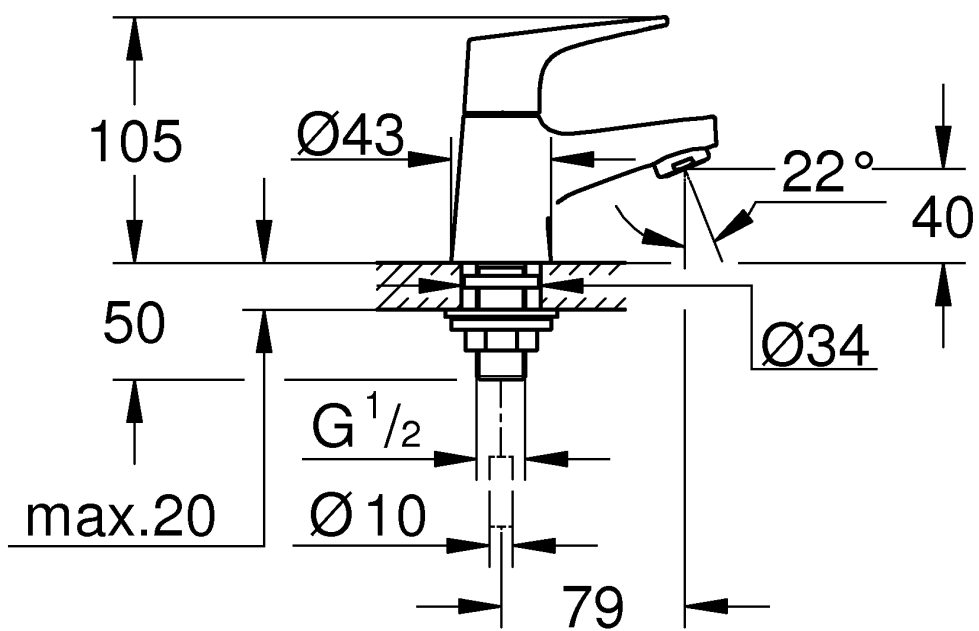

BauFlow

DESIGN + ENGINEERING
GROHE GERMANY

99.0703.031/ÄM 237973/02.17

www.grohe.com

Pure Freude an Wasser

20 575

12 901	$\varnothing^{3/8}$
*12 902	$\varnothing^{1/2}$

DIN
1988
DIN
EN
806