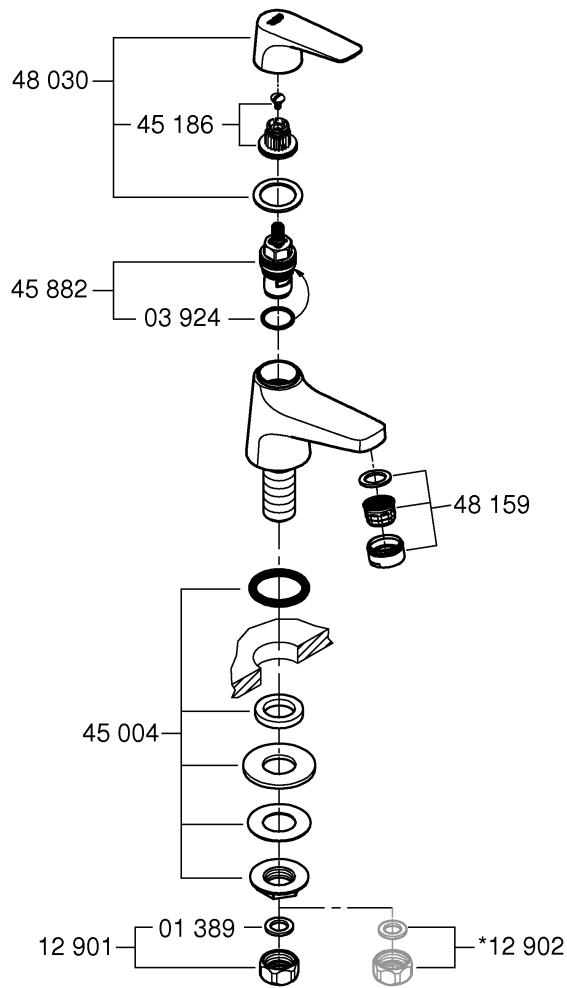

BauFlow

DESIGN + ENGINEERING
GROHE GERMANY

99.0703.031/ÄM 237973/02.17

www.grohe.com

Pure Freude an Wasser

20 575

12 901	$\varnothing^{3/8}$
*12 902	$\varnothing^{1/2}$

DIN
1988
DIN
EN
806