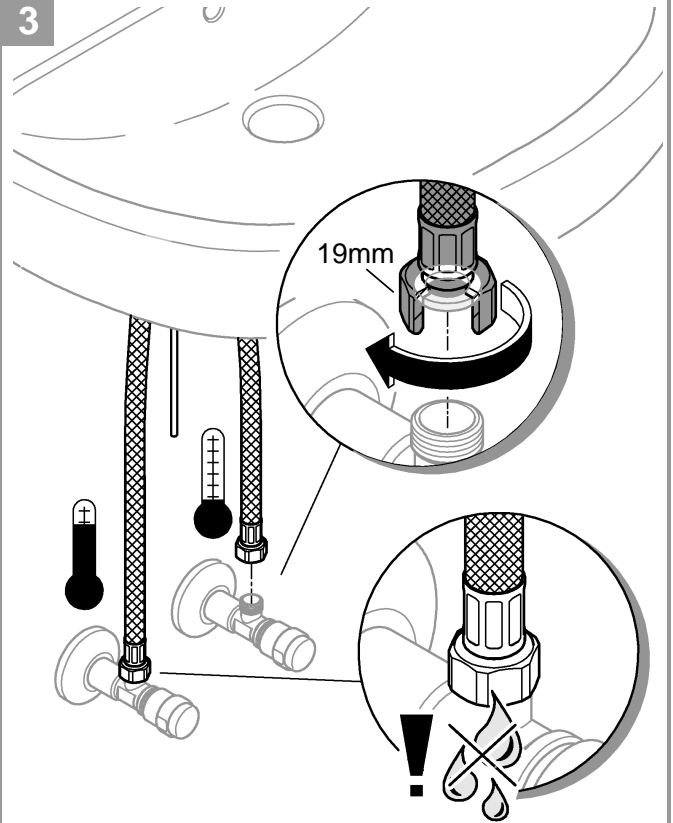

4

5

6

7

8

9

*19 017 	13mm 		07 052   180mm
			*07 341   350mm

Pure Freude an Wasser