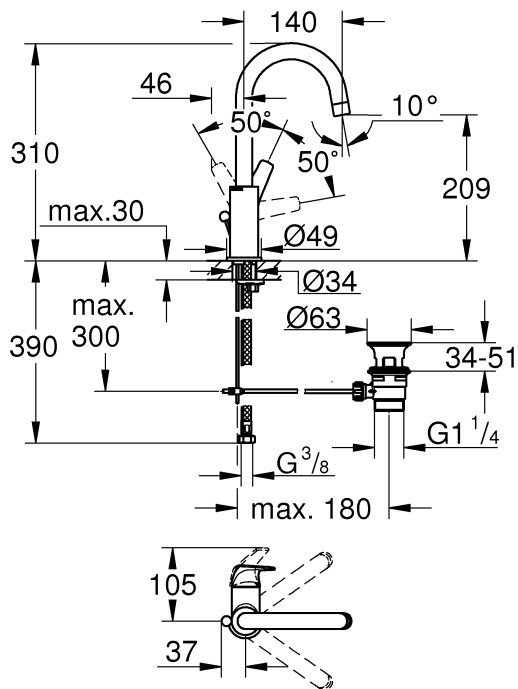

23 751

23 752

23 753

23 754

DIN  
1988  
DIN  
EN  
806

1

2

3

4

5

6

7

8

9

*19 017 	13mm 		07 052   180mm
			*07 341   350mm

Pure Freude an Wasser