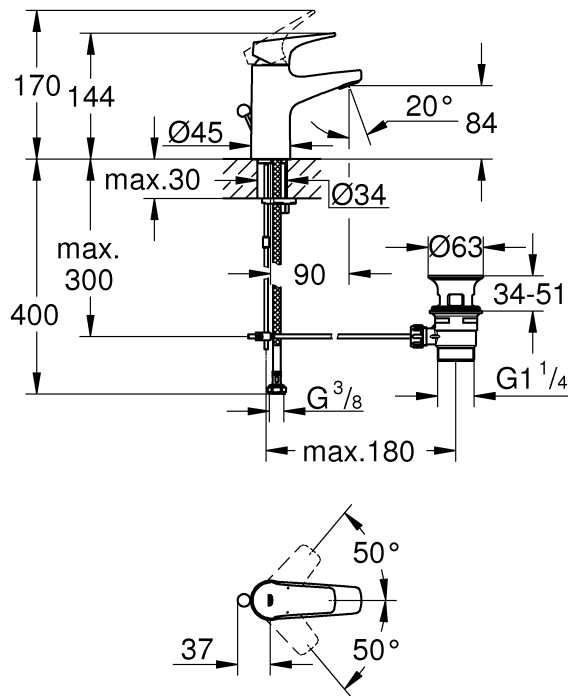

23 751

23 752

23 753

23 754

DIN  
1988  
DIN  
EN  
806

1

2

3

4

5

6

7

8

9

*19 017 	13mm 		07 052   180mm
			*07 341   350mm

Pure Freude an Wasser