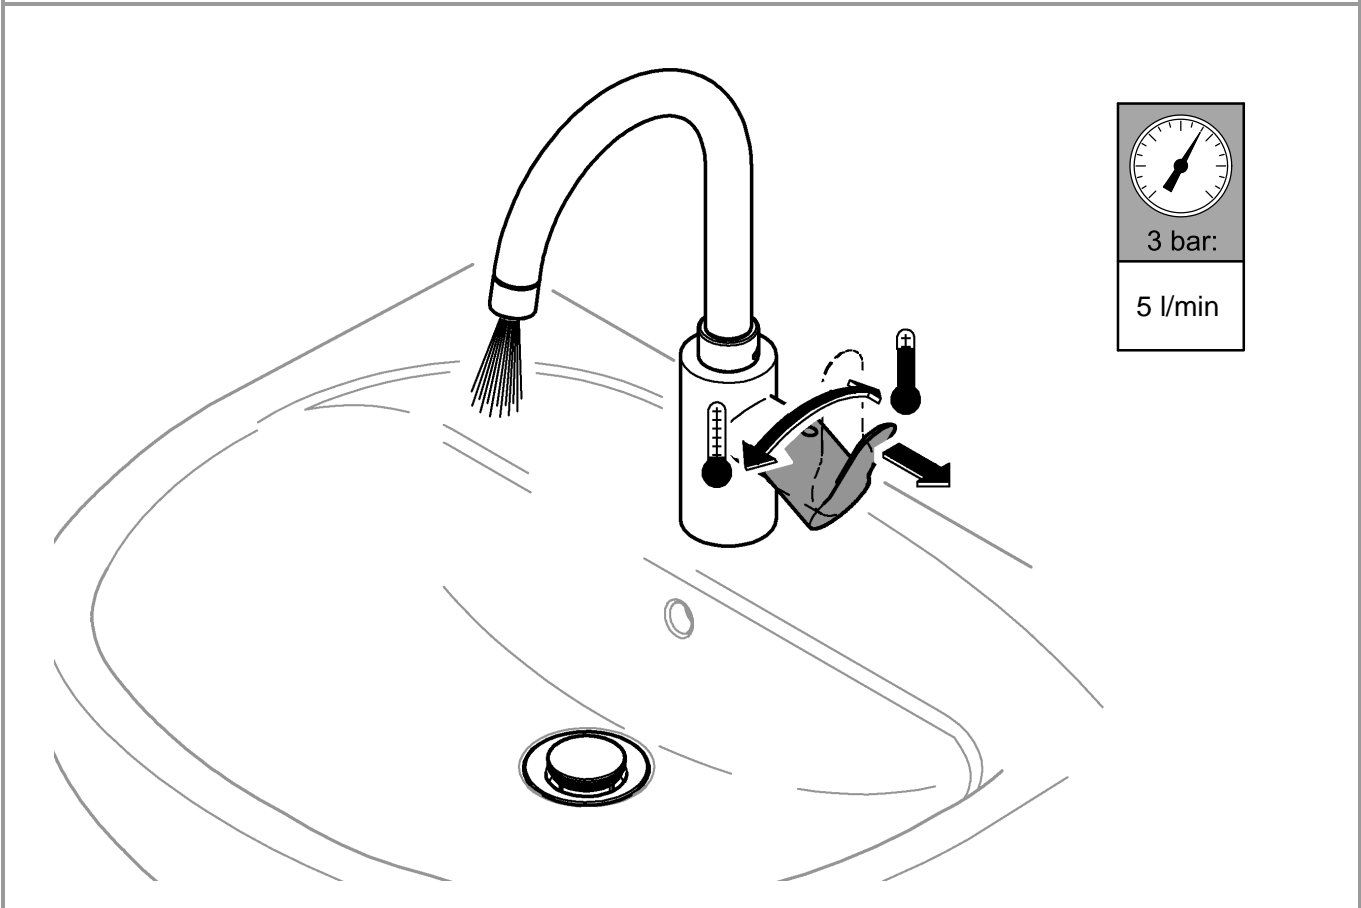

8

9

*19 017	13mm		07 052 180mm
			*07 341 350mm

Pure Freude an Wasser

GROHE
WAVES

D

+49 571 3989 333
helpline@grohe.de

A