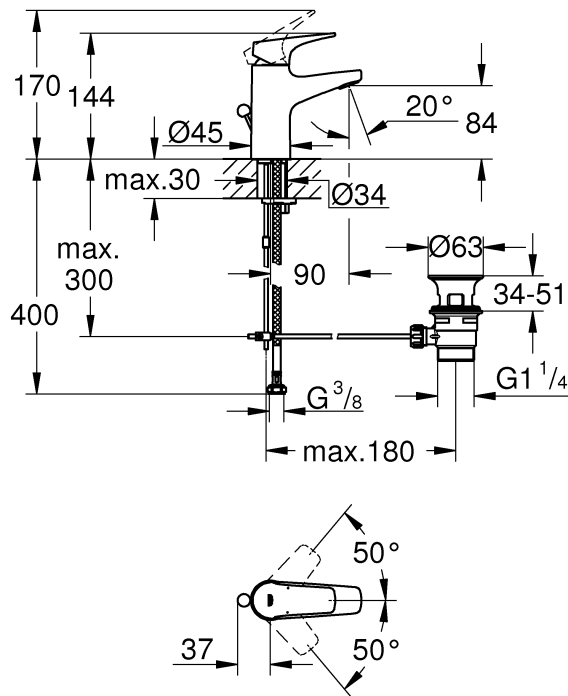

23 751

23 752

23 753

23 754

DIN
1988
DIN
EN
806

1

6

7

8

9

*19 017	13mm		07 052 180mm
			*07 341 350mm

Pure Freude an Wasser

GROHE
WAVES

D

+49 571 3989 333
helpline@grohe.de

A