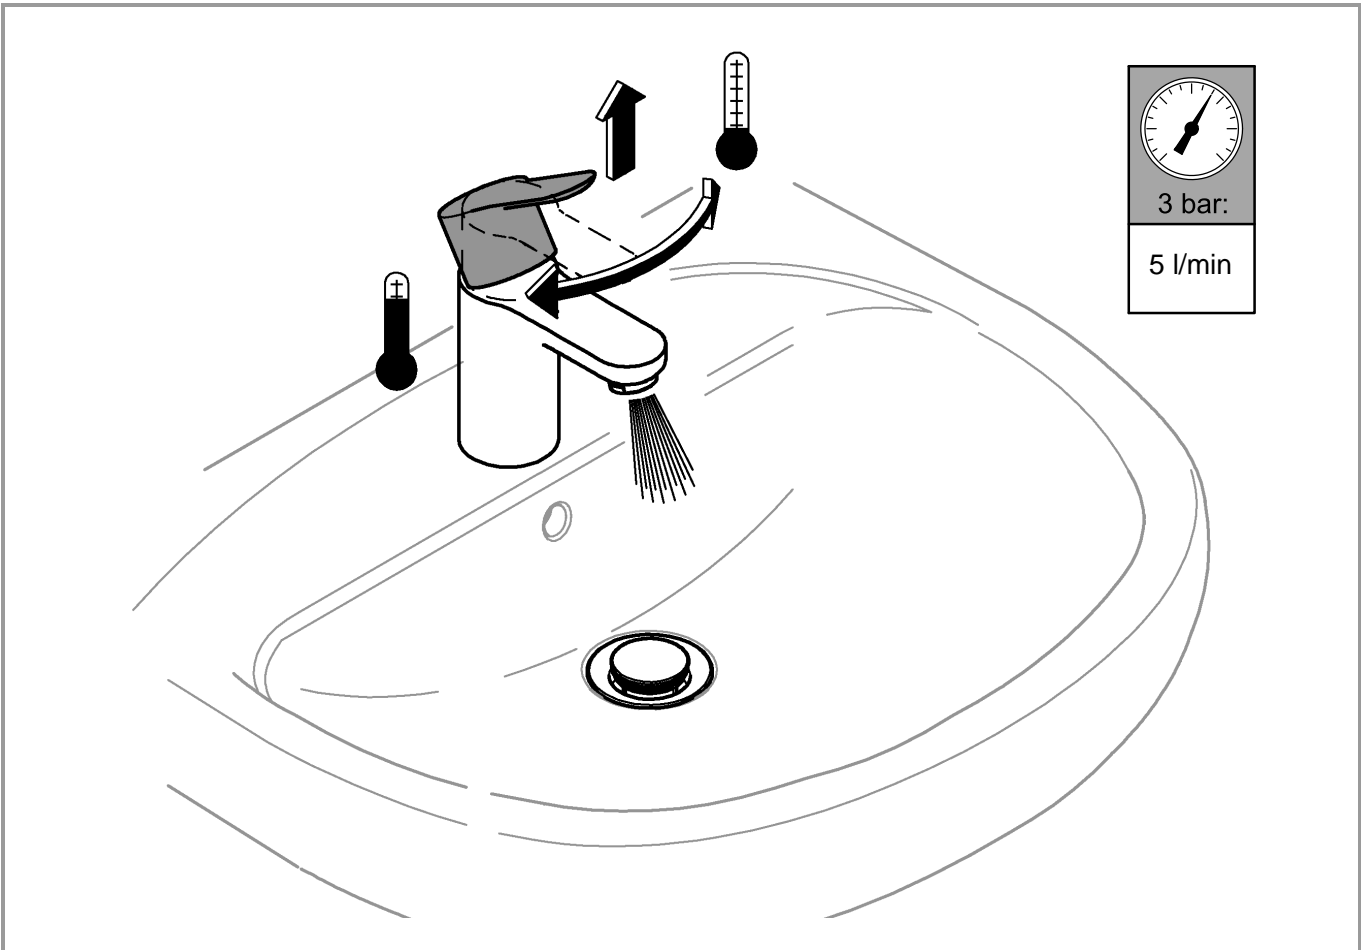

8

9

*19 017	13mm		07 052 180mm
			*07 341 350mm

Pure Freude an Wasser

GROHE
WAVES

D

+49 571 3989 333
helpline@grohe.de

A