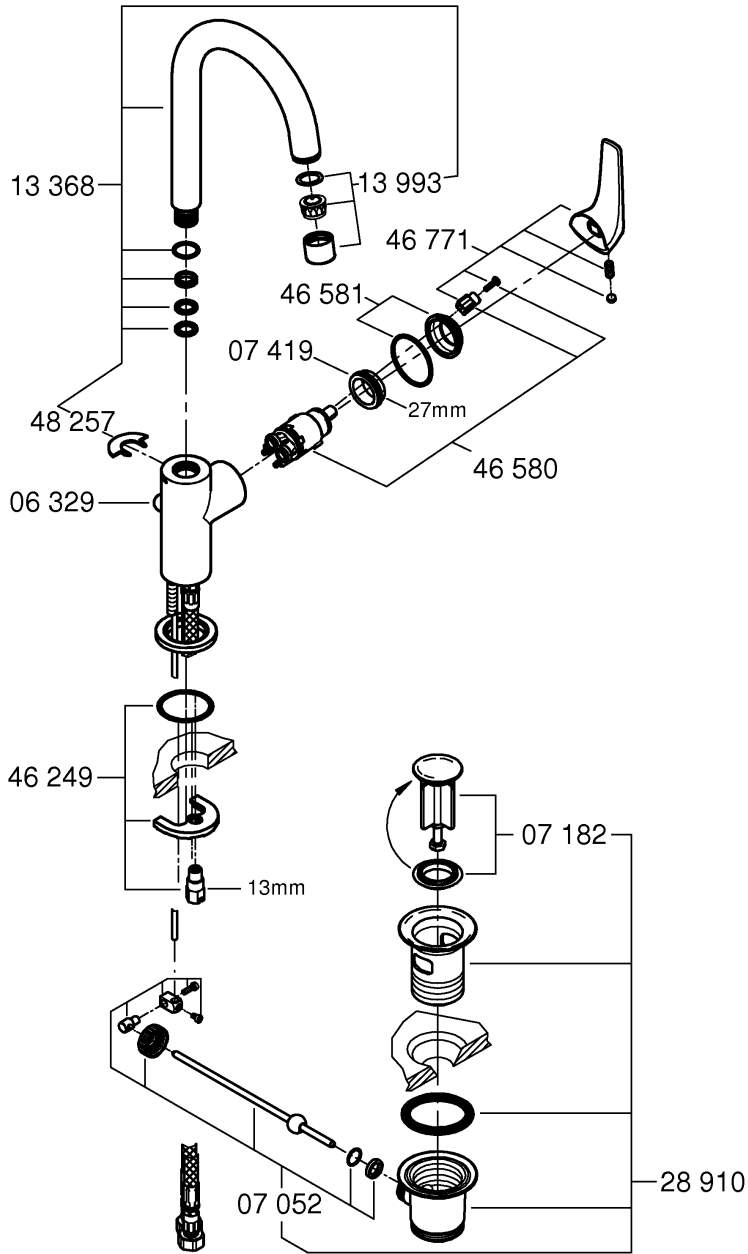

8

9

*19 017	13mm		07 052 180mm
			*07 341 350mm

Pure Freude an Wasser

GROHE
WAVES

D

+49 571 3989 333
helpline@grohe.de

A