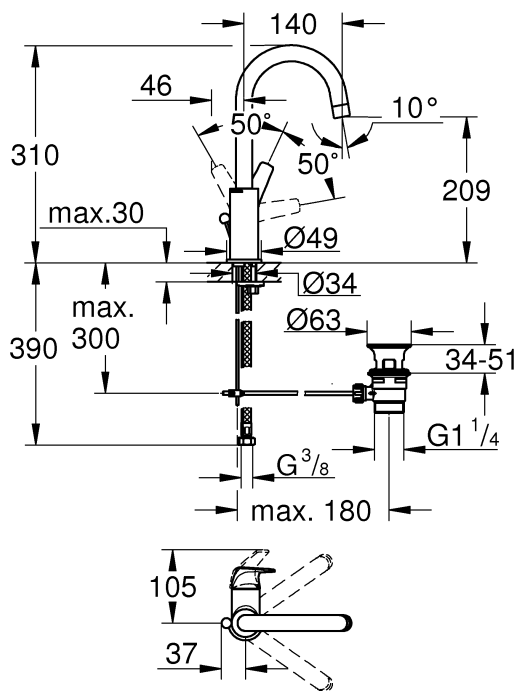

23 751

23 752

23 753

23 754

DIN
1988
DIN
EN
806

1

6

7

8

9

*19 017	13mm		07 052 180mm
			*07 341 350mm

Pure Freude an Wasser

GROHE
WAVES

D

+49 571 3989 333
helpline@grohe.de

A