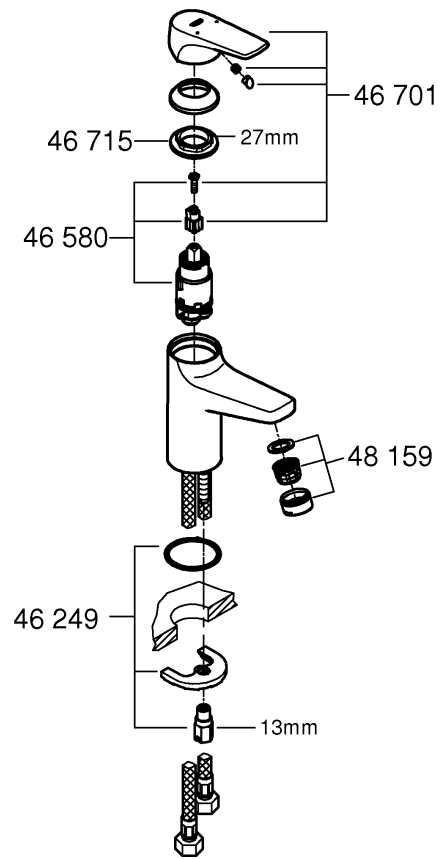

23 751

23 752

23 753

23 754

DIN
1988
DIN
EN
806

1

6

7

8

9

*19 017	13mm		07 052 180mm
			*07 341 350mm

Pure Freude an Wasser

GROHE
WAVES

D

+49 571 3989 333
helpline@grohe.de

A