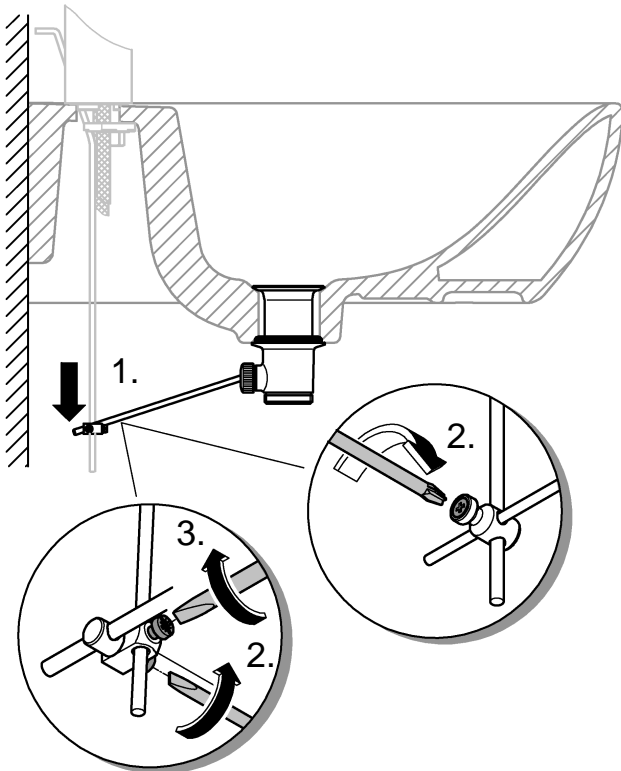

8

9

*19 017	13mm		07 052 180mm
			*07 341 350mm

Pure Freude an Wasser

GROHE
WAVES

D

+49 571 3989 333
helpline@grohe.de

A