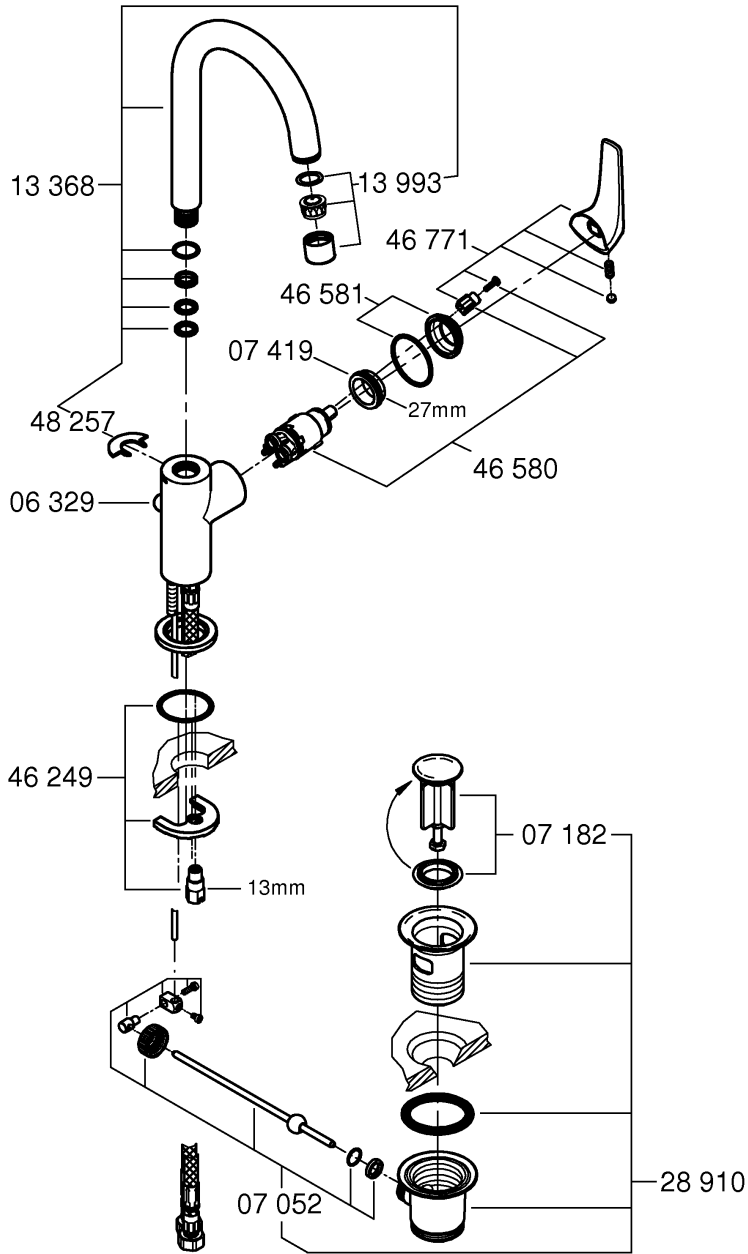

8

9

*19 017 	13mm 		07 052 180mm
			*07 341 350mm

Pure Freude an Wasser

GROHE
WAVES

D

+49 571 3989 333
helpline@grohe.de

A