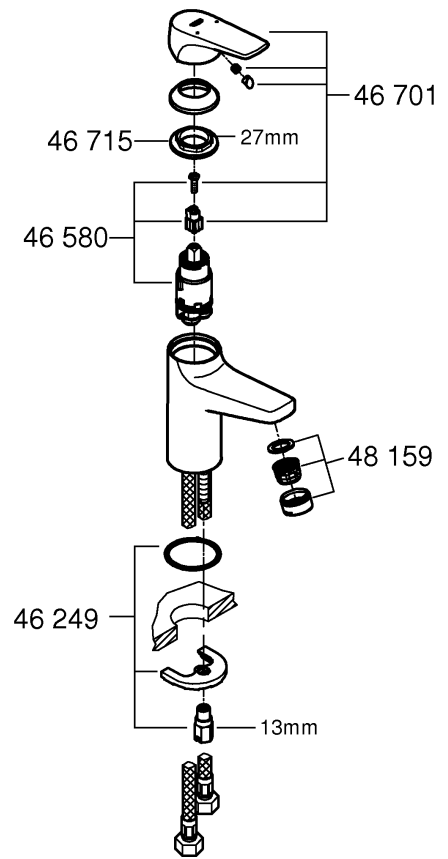

23 751

23 752

23 753

23 754

DIN 1988
DIN EN 806

1

6

7

8

9

*19 017 	13mm 		07 052 180mm
			*07 341 350mm

Pure Freude an Wasser

GROHE
WAVES

D

+49 571 3989 333
helpline@grohe.de

A