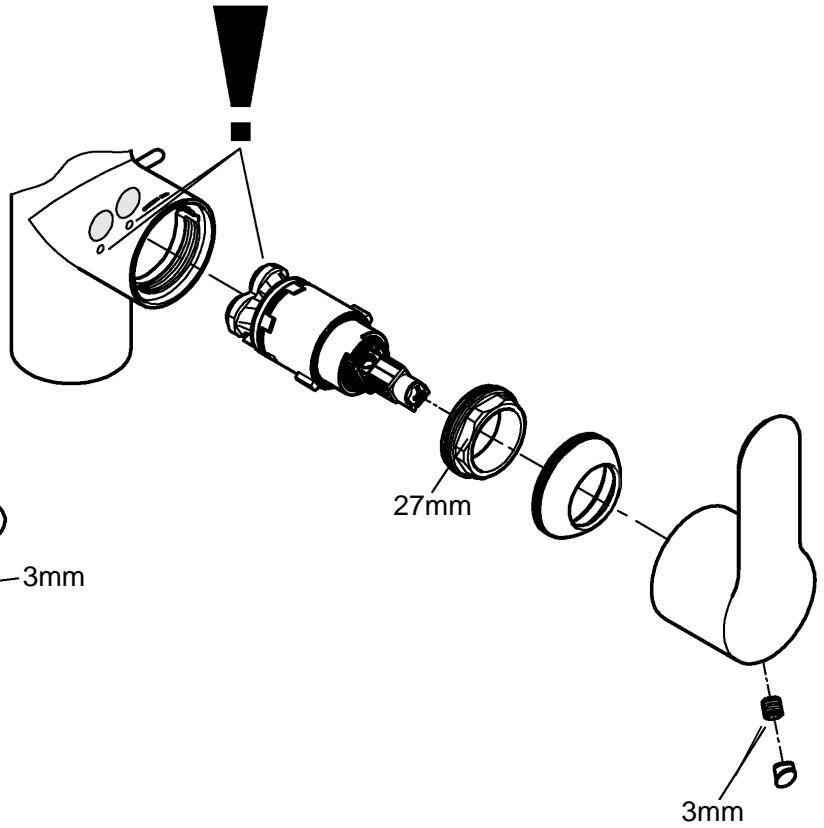

8

9

*19 017 	13mm 		07 052 180mm
			*07 341 350mm

Pure Freude an Wasser

GROHE
WAVES

D

+49 571 3989 333
helpline@grohe.de

A