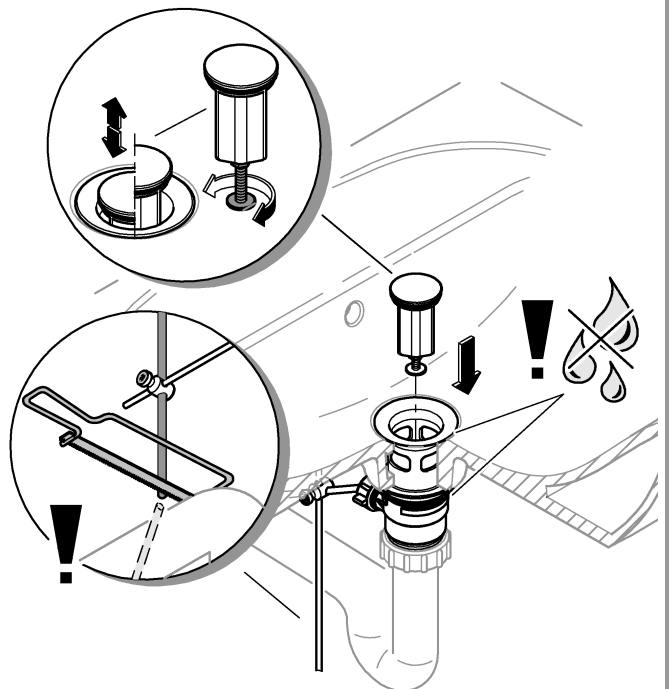

8

9

*19 017 	13mm 		07 052 180mm
			*07 341 350mm

Pure Freude an Wasser

GROHE
WAVES

D

+49 571 3989 333
helpline@grohe.de

A