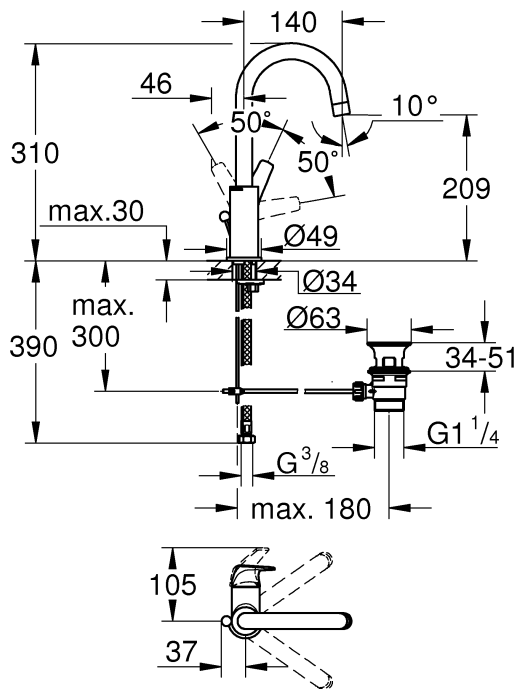

23 751

23 752

23 753

23 754

DIN 1988
DIN EN 806

1

6

7

8

9

*19 017 	13mm 		07 052 180mm
			*07 341 350mm

Pure Freude an Wasser

GROHE
WAVES

D

+49 571 3989 333
helpline@grohe.de

A