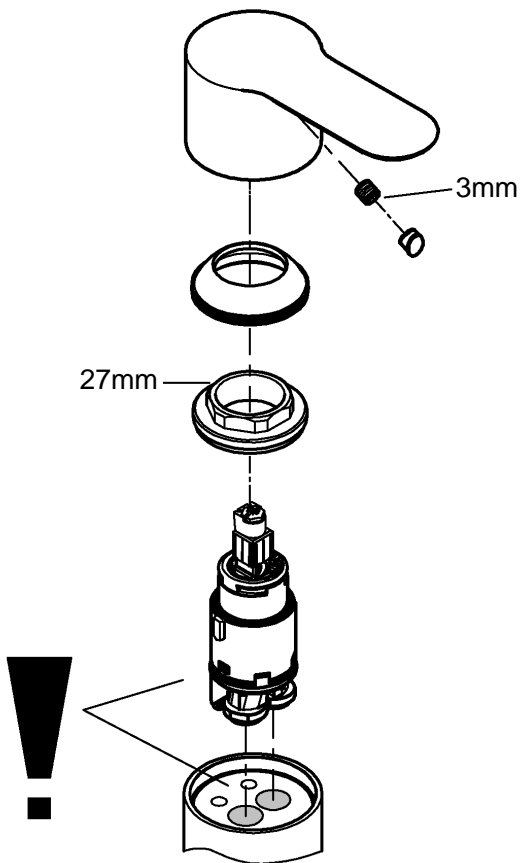

8

9

*19 017 	13mm 		07 052 180mm
			*07 341 350mm

Pure Freude an Wasser

GROHE
WAVES

D

+49 571 3989 333
helpline@grohe.de

A