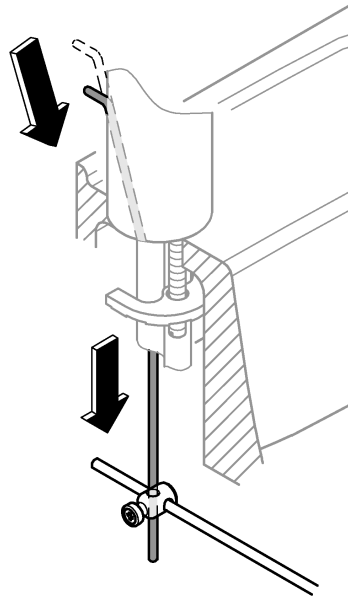

8

9

*19 017 	13mm 		07 052 180mm
			*07 341 350mm

Pure Freude an Wasser

GROHE
WAVES

D

+49 571 3989 333
helpline@grohe.de

A