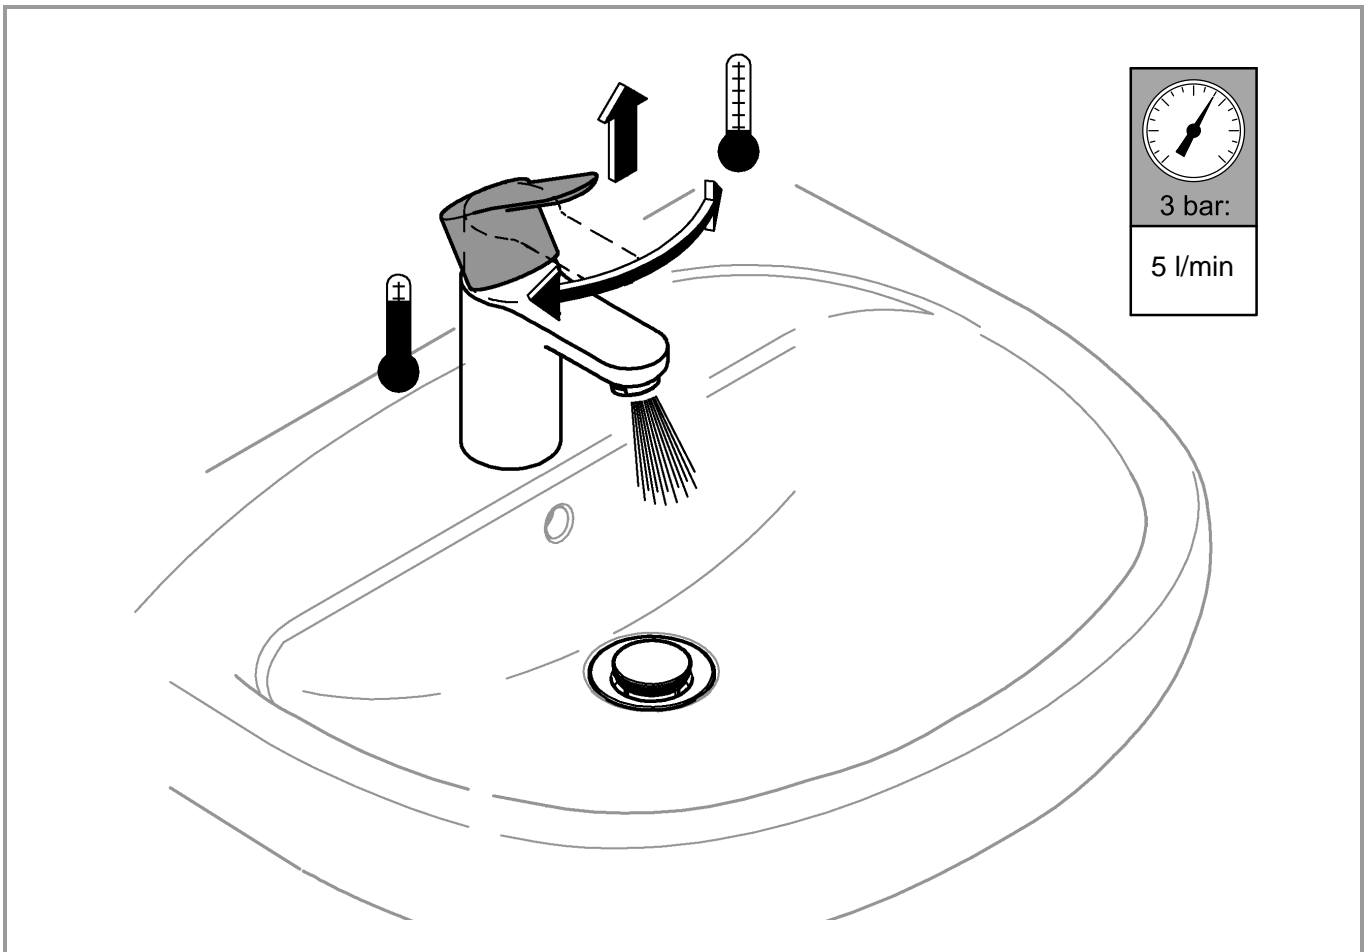

8

9

*19 017 	13mm 		07 052 180mm
			*07 341 350mm

Pure Freude an Wasser

GROHE
WAVES

D

+49 571 3989 333
helpline@grohe.de

A