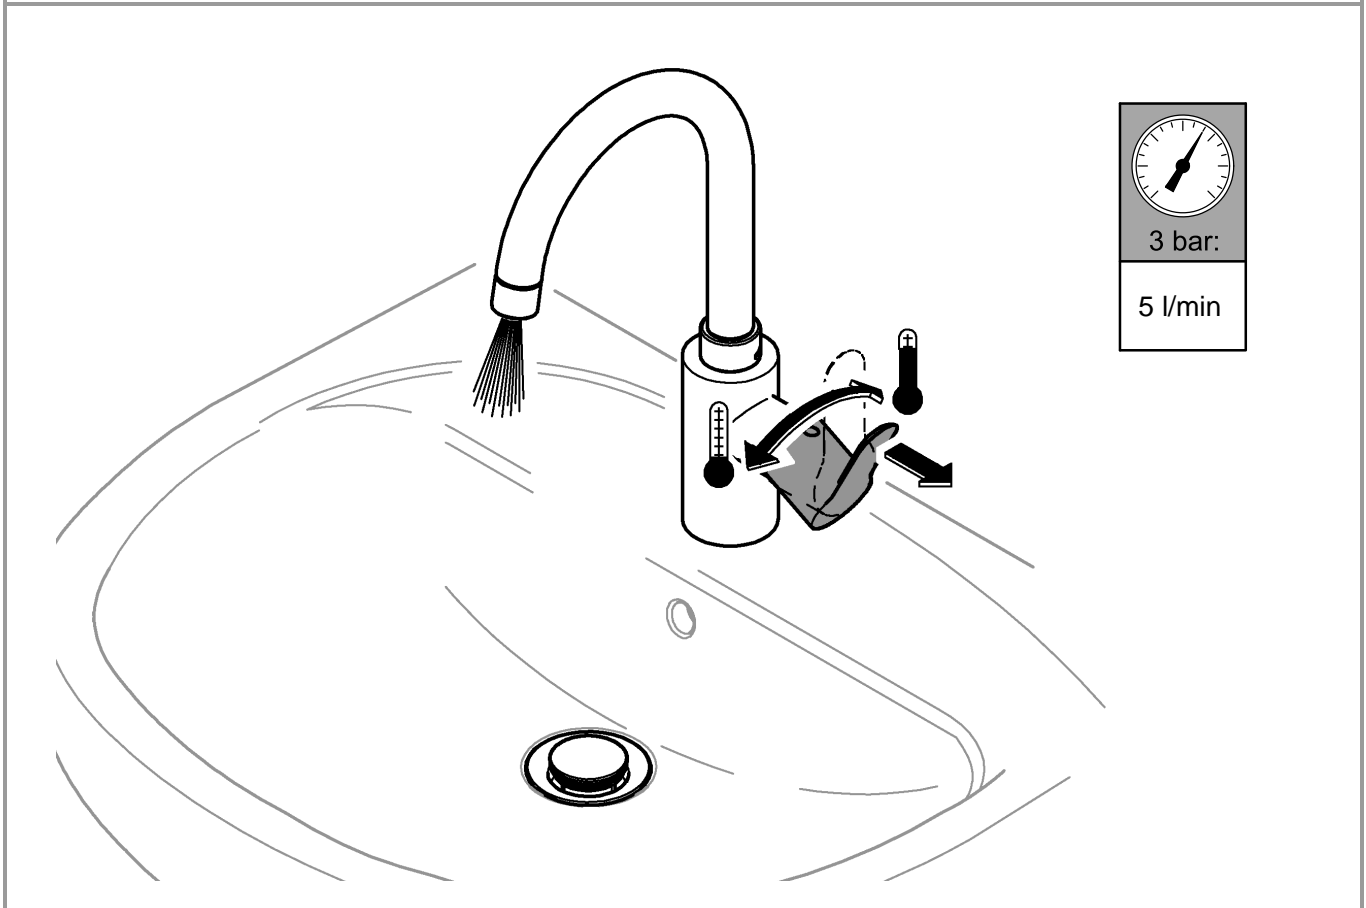

8

9

*19 017 	13mm 		07 052 180mm
			*07 341 350mm

Pure Freude an Wasser

GROHE
WAVES

D

+49 571 3989 333
helpline@grohe.de

A