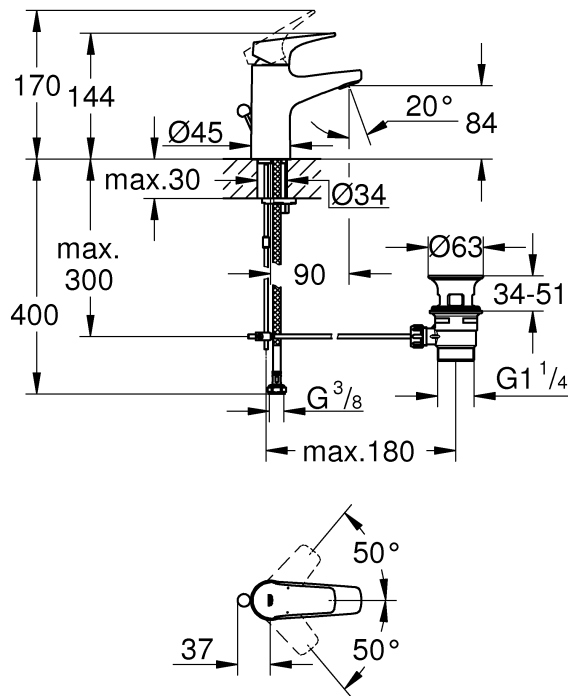

23 751

23 752

23 753

23 754

DIN 1988
DIN EN 806

1

6

7

8

9

*19 017 	13mm 		07 052 180mm
			*07 341 350mm

Pure Freude an Wasser

GROHE
WAVES

D

+49 571 3989 333
helpline@grohe.de

A