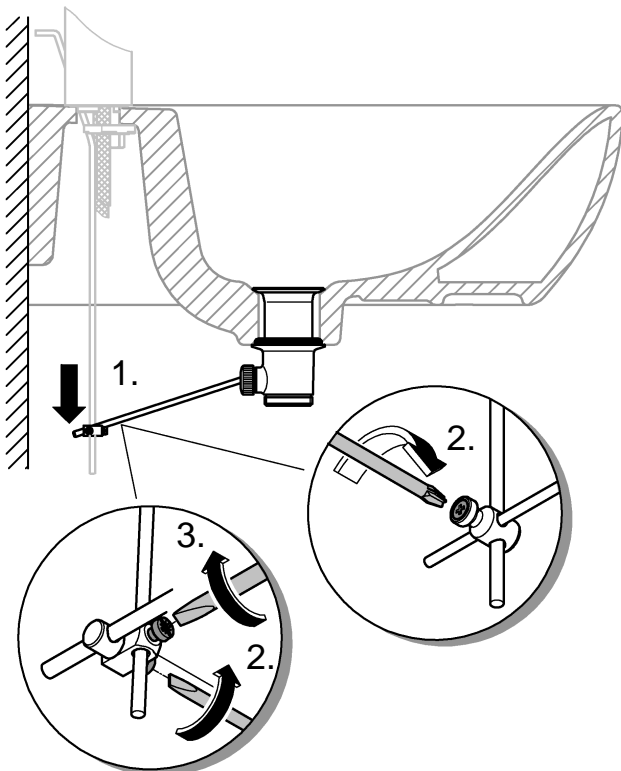

8

9

*19 017 	13mm 		07 052 180mm
			*07 341 350mm

Pure Freude an Wasser

GROHE
WAVES

D

+49 571 3989 333
helpline@grohe.de

A