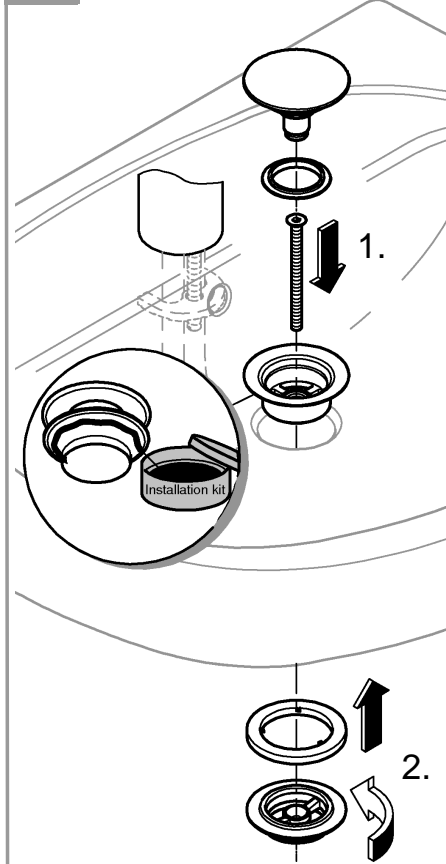

1a

2a

1b

2b

3

*19 017 	13mm 		07 052 180mm
			*07 341 350mm

Pure Freude an Wasser

GROHE
WAVES