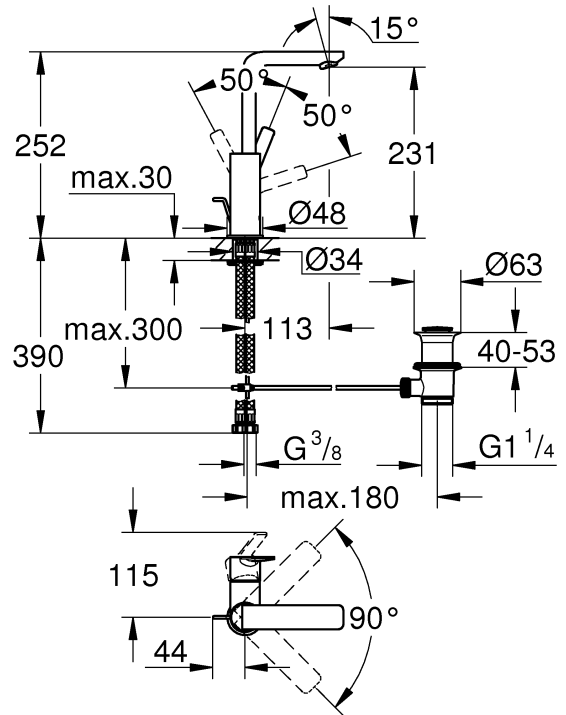

23 106

23 296

23 405

23 790

23 791

23 791	X
001	32 - 45
DC1	20 - 70

32 109

32 114

1a

2a

1b

2b

3

*19 017 	13mm 		07 052 180mm
			*07 341 350mm

Pure Freude an Wasser

GROHE
WAVES