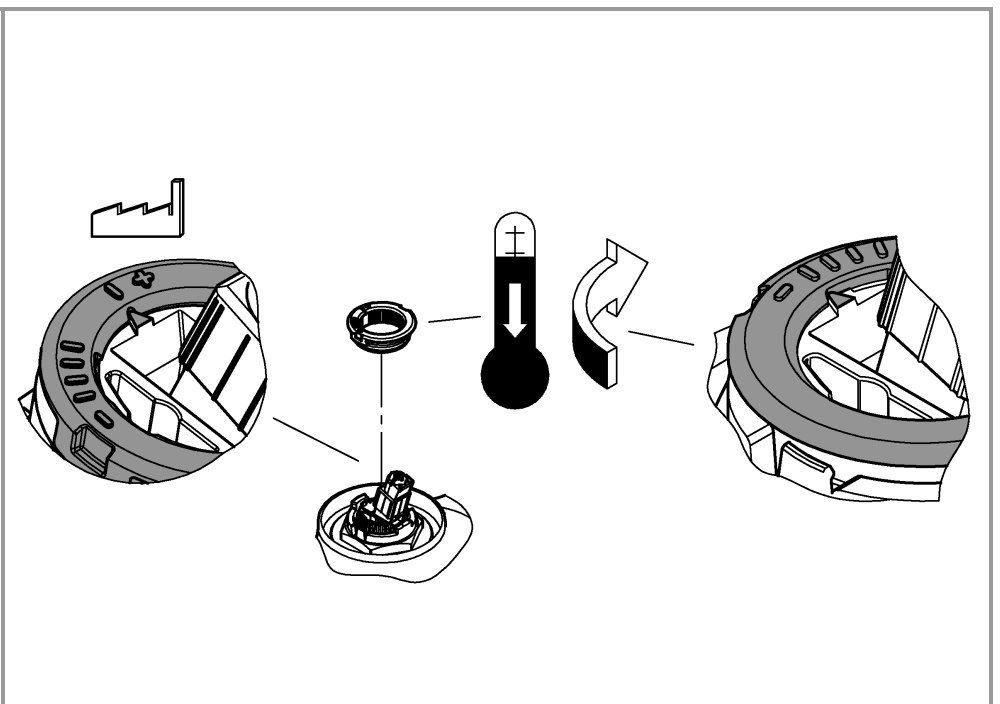

1a

2a

1b

2b

3

*19 017 	13mm 		07 052 180mm
			*07 341 350mm

Pure Freude an Wasser

GROHE
WAVES