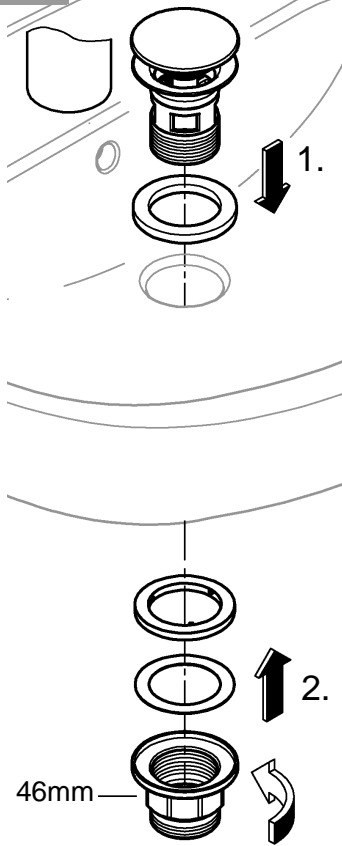

23 106

23 296

23 405

23 790

23 791

23 791	X
001	32 - 45
DC1	20 - 70

32 109

32 114

1a

2a

1b

2b

3

*19 017 	13mm 		07 052 180mm
			*07 341 350mm

Pure Freude an Wasser

GROHE
WAVES