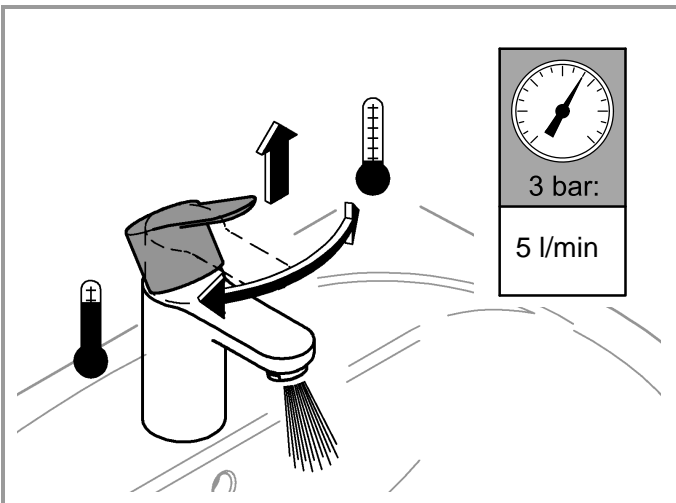

1a

2a

1b

2b

3

*19 017 	13mm 		07 052 180mm
			*07 341 350mm

Pure Freude an Wasser

GROHE
WAVES