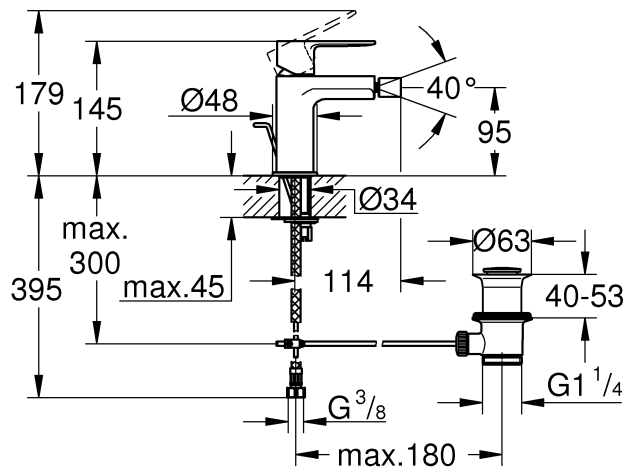

23 791

23 791	X
001	32 - 45
DC1	20 - 70

32 109

32 114

33 848