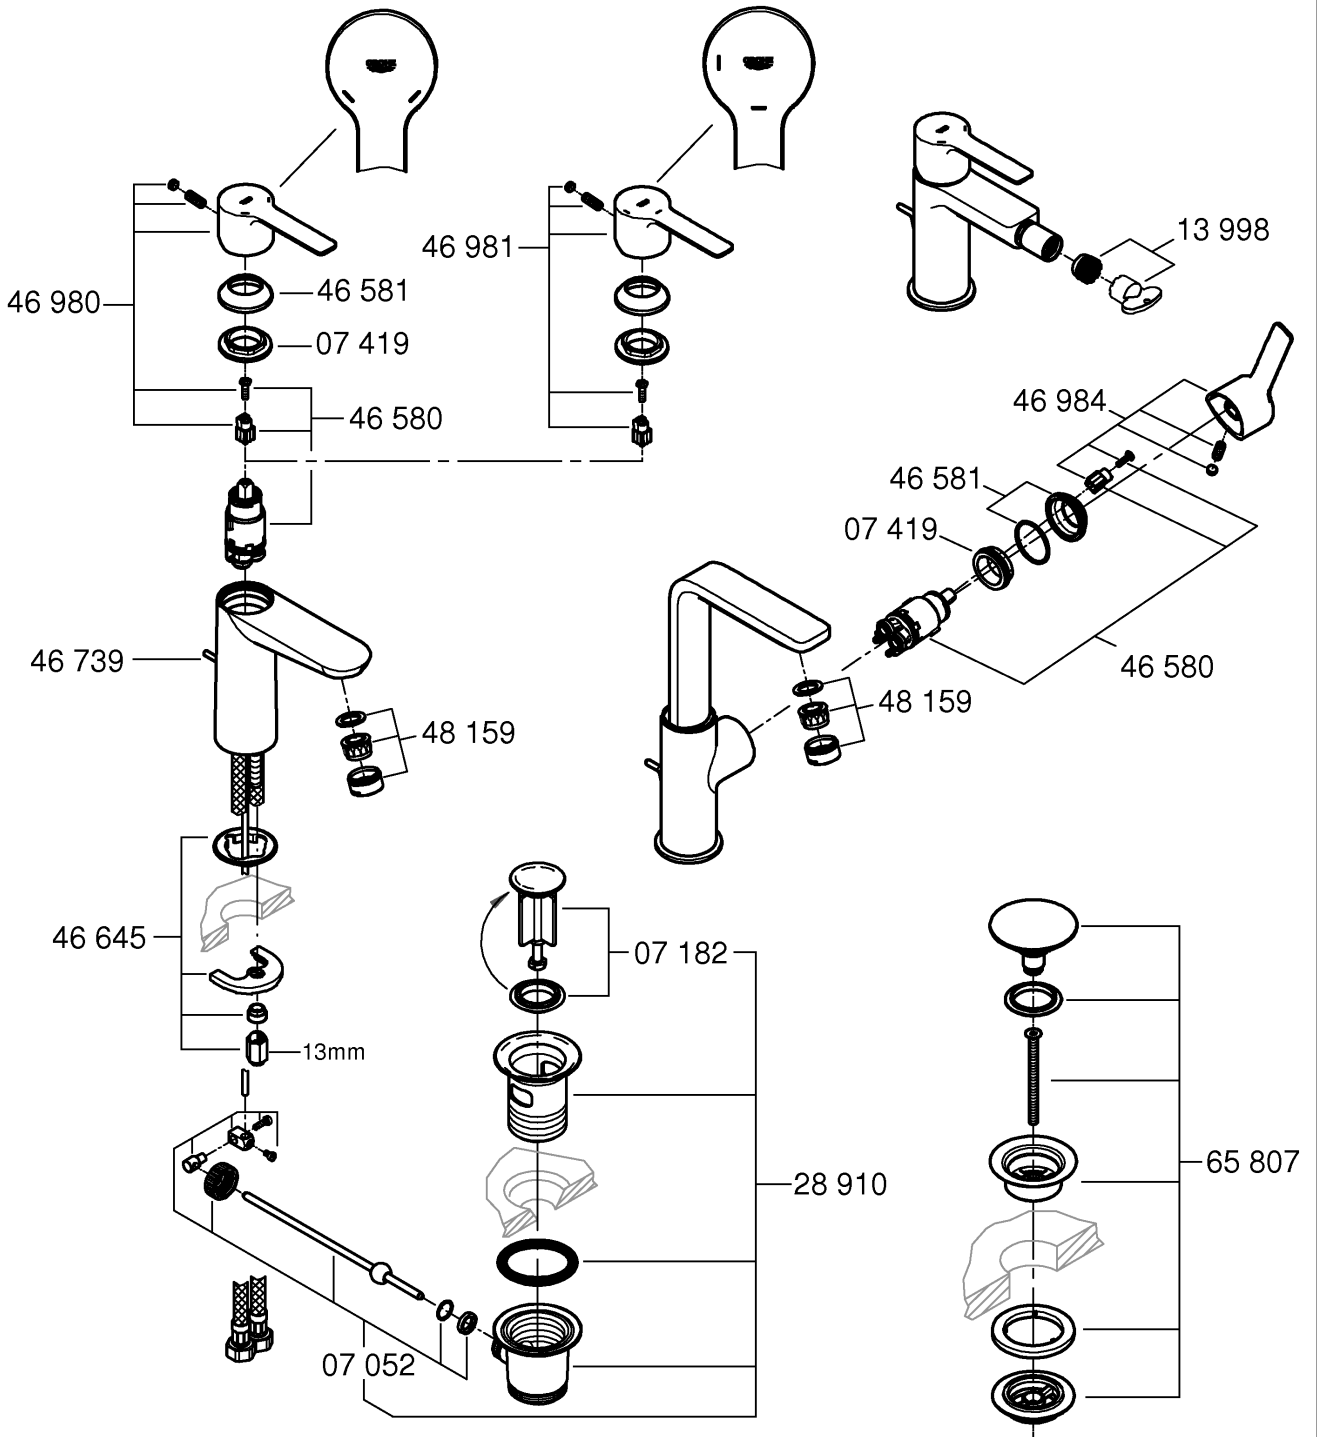

1a

2a

1b

2b

3

*19 017 	13mm 		07 052 180mm
			*07 341 350mm

Pure Freude an Wasser

GROHE
WAVES