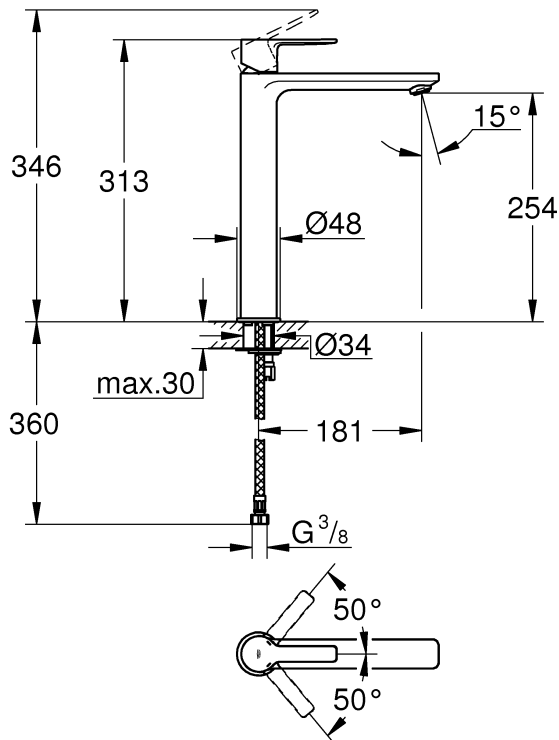

23 106

23 296

23 405

23 790

23 791

23 791	X
001	32 - 45
DC1	20 - 70

32 109

32 114

1a

2a

1b

2b

3

*19 017 	13mm 		07 052 180mm
			*07 341 350mm

Pure Freude an Wasser

GROHE
WAVES